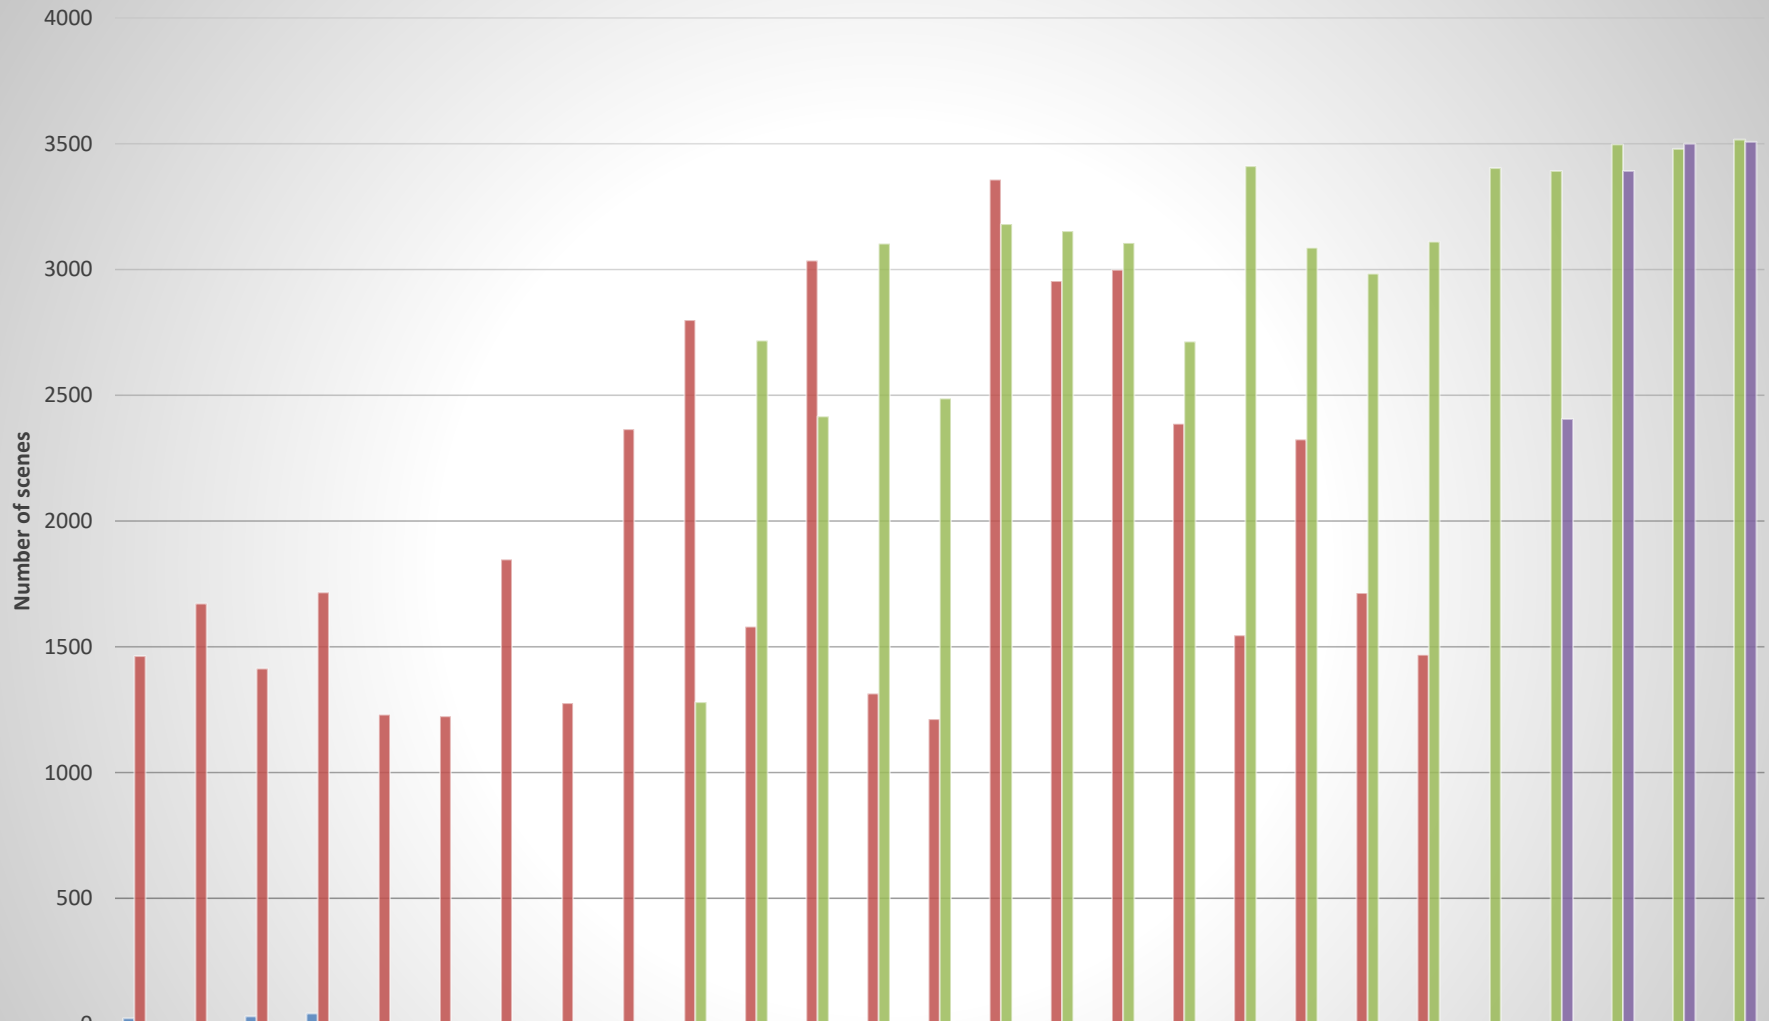

Total Acquired	Mission				
Year	L4	L5	L7	L8	Grand Total
1990	24	1463			1487
1991	1	1672			1673
1992	31	1414			1445
1993	42	1717			1759
1994		1231			1231
1995		1224			1224
1996		1847			1847
1997		1276			1276
1998		2365			2365
1999		2799	1280		4079
2000		1580	2717		4297
2001		3036	2416		5452
2002		1315	3103		4418
2003		1213	2487		3700
2004		3358	3180		6538
2005		2954	3153		6107
2006		2999	3105		6104
2007		2387	2714		5101
2008		1546	3411		4957
2009		2324	3086		5410
2010		1714	2983		4697
2011		1468	3111		4579
2012			3403		3403
2013			3392	2406	5798
2014			3497	3392	6889
2015			3480	3500	6980
2016			3516	3507	7023
Grand Total	98	42902	54034	12805	109839

All Landsat scenes of Argentina

	1990	1991	1992	1993	1994	1995	1996	1997	1998	1999	2000	2001	2002	2003	2004	2005	2006	2007	2008	2009	2010	2011	2012	2013	2014	2015	2016
L4	24	1	31	42	0	0	0	0	0	0	0	0	0	0	0	0	0	0	0	0	0	0	0	0	0	0	0
L5	1463	1672	1414	1717	1231	1224	1847	1276	2365	2799	1580	3036	1315	1213	3358	2954	2999	2387	1546	2324	1714	1468	0	0	0	0	0
L7	0	0	0	0	0	0	0	0	0	1280	2717	2416	3103	2487	3180	3153	3105	2714	3411	3086	2983	3111	3403	3392	3497	3480	3516
L8	0	0	0	0	0	0	0	0	0	0	0	0	0	0	0	0	0	0	0	0	0	0	2406	3392	3500	3507	