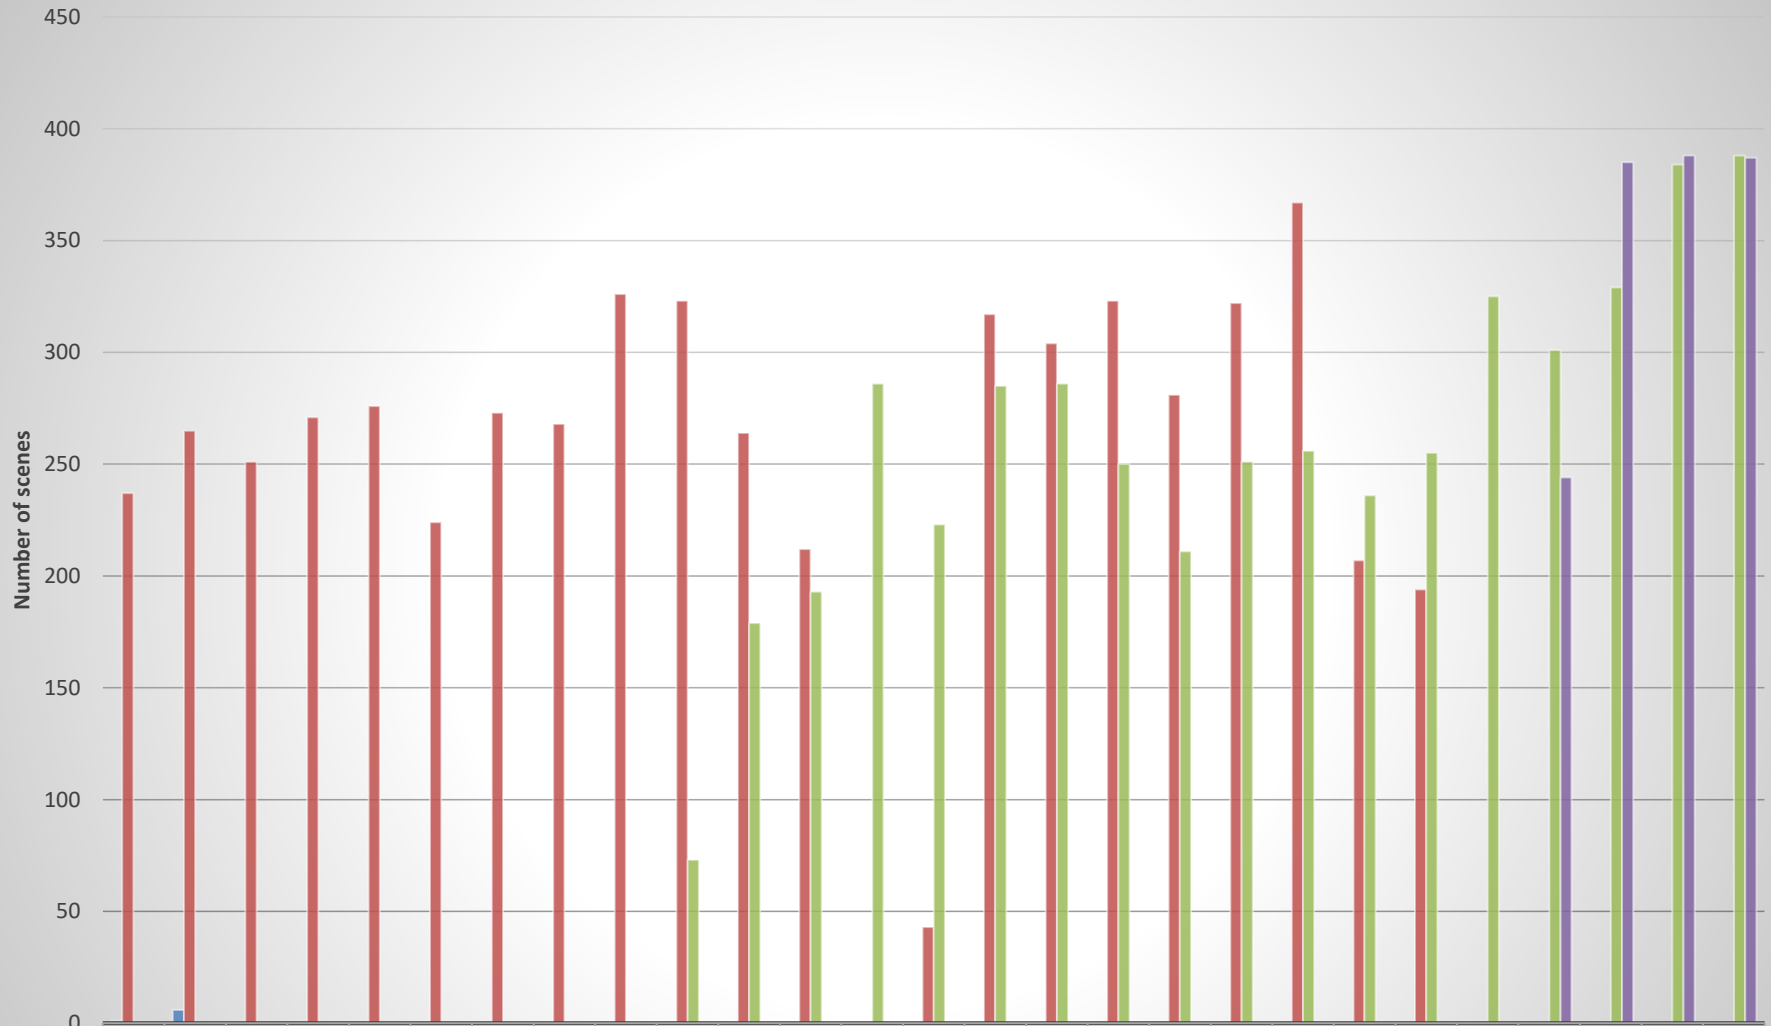

Total Acquired Year	Mission				Grand Total
	L4	L5	L7	L8	
1990	1	237			238
1991	6	265			271
1992		251			251
1993		271			271
1994		276			276
1995		224			224
1996		273			273
1997		268			268
1998		326			326
1999		323	73		396
2000		264	179		443
2001		212	193		405
2002			286		286
2003		43	223		266
2004		317	285		602
2005		304	286		590
2006		323	250		573
2007		281	211		492
2008		322	251		573
2009		367	256		623
2010		207	236		443
2011		194	255		449
2012			325		325
2013			301	244	545
2014			329	385	714
2015			384	388	772
2016			388	387	775
<b>Grand Total</b>	<b>7</b>	<b>5548</b>	<b>4711</b>	<b>1404</b>	<b>11670</b>

# All Landsat scenes of Bangladesh

	1990	1991	1992	1993	1994	1995	1996	1997	1998	1999	2000	2001	2002	2003	2004	2005	2006	2007	2008	2009	2010	2011	2012	2013	2014	2015	2016
L4	1	6	0	0	0	0	0	0	0	0	0	0	0	0	0	0	0	0	0	0	0	0	0	0	0	0	0
L5	237	265	251	271	276	224	273	268	326	323	264	212	0	43	317	304	323	281	322	367	207	194	0	0	0	0	0
L7	0	0	0	0	0	0	0	0	0	73	179	193	286	223	285	286	250	211	251	256	236	255	325	301	329	384	388
L8	0	0	0	0	0	0	0	0	0	0	0	0	0	0	0	0	0	0	0	0	0	0	244	385	388	387	