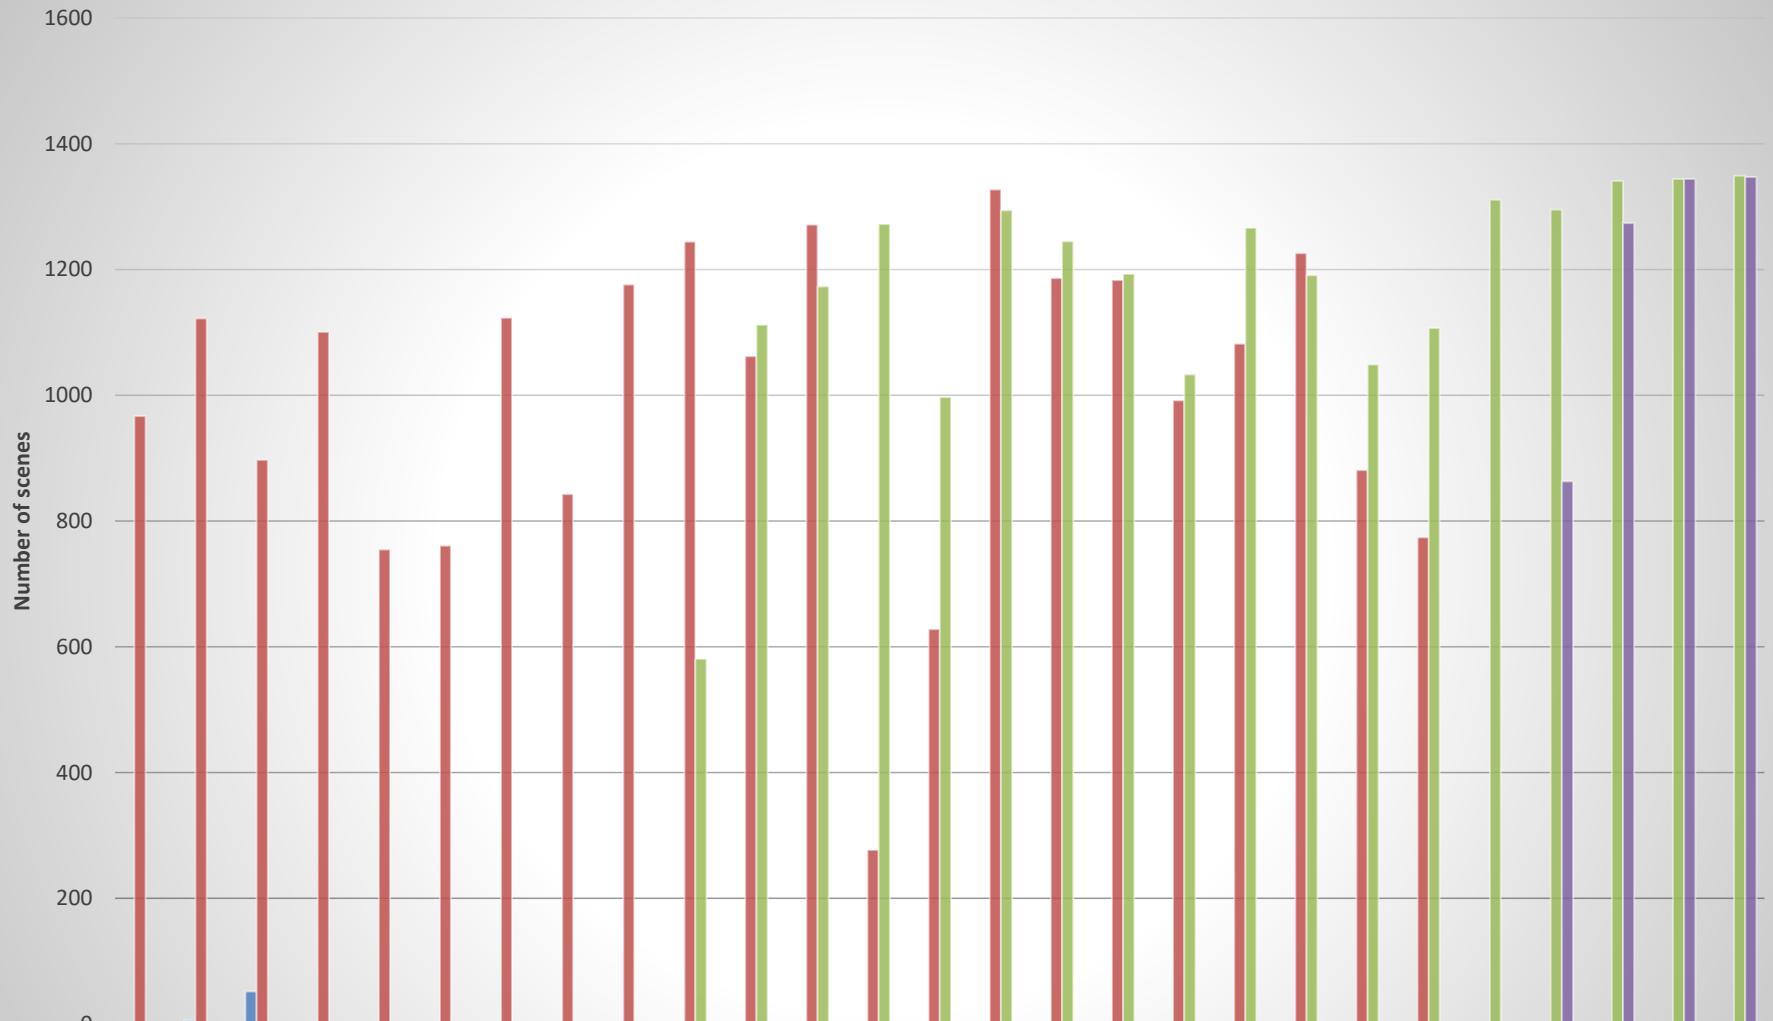

Total Acquired	Mission				
Year	L4	L5	L7	L8	Grand Total
1990		967			967
1991	6	1122			1128
1992	52	897			949
1993	4	1101			1105
1994		755			755
1995		761			761
1996		1123			1123
1997		843			843
1998		1176			1176
1999		1244	581		1825
2000		1062	1112		2174
2001		1271	1173		2444
2002		277	1272		1549
2003		628	997		1625
2004		1327	1294		2621
2005		1186	1245		2431
2006		1183	1193		2376
2007		992	1033		2025
2008		1082	1266		2348
2009		1226	1191		2417
2010		881	1049		1930
2011		774	1107		1881
2012			1311		1311
2013			1295	863	2158
2014			1341	1274	2615
2015			1344	1344	2688
2016			1349	1347	2696
Grand Total	62	21878	21153	4828	47921

All Landsat scenes of Bolivia

	1990	1991	1992	1993	1994	1995	1996	1997	1998	1999	2000	2001	2002	2003	2004	2005	2006	2007	2008	2009	2010	2011	2012	2013	2014	2015	2016
L4	0	6	52	4	0	0	0	0	0	0	0	0	0	0	0	0	0	0	0	0	0	0	0	0	0	0	0
L5	967	1122	897	1101	755	761	1123	843	1176	1244	1062	1271	277	628	1327	1186	1183	992	1082	1226	881	774	0	0	0	0	0
L7	0	0	0	0	0	0	0	0	0	581	1112	1173	1272	997	1294	1245	1193	1033	1266	1191	1049	1107	1311	1295	1341	1344	1349
L8	0	0	0	0	0	0	0	0	0	0	0	0	0	0	0	0	0	0	0	0	0	0	863	1274	1344	1347	