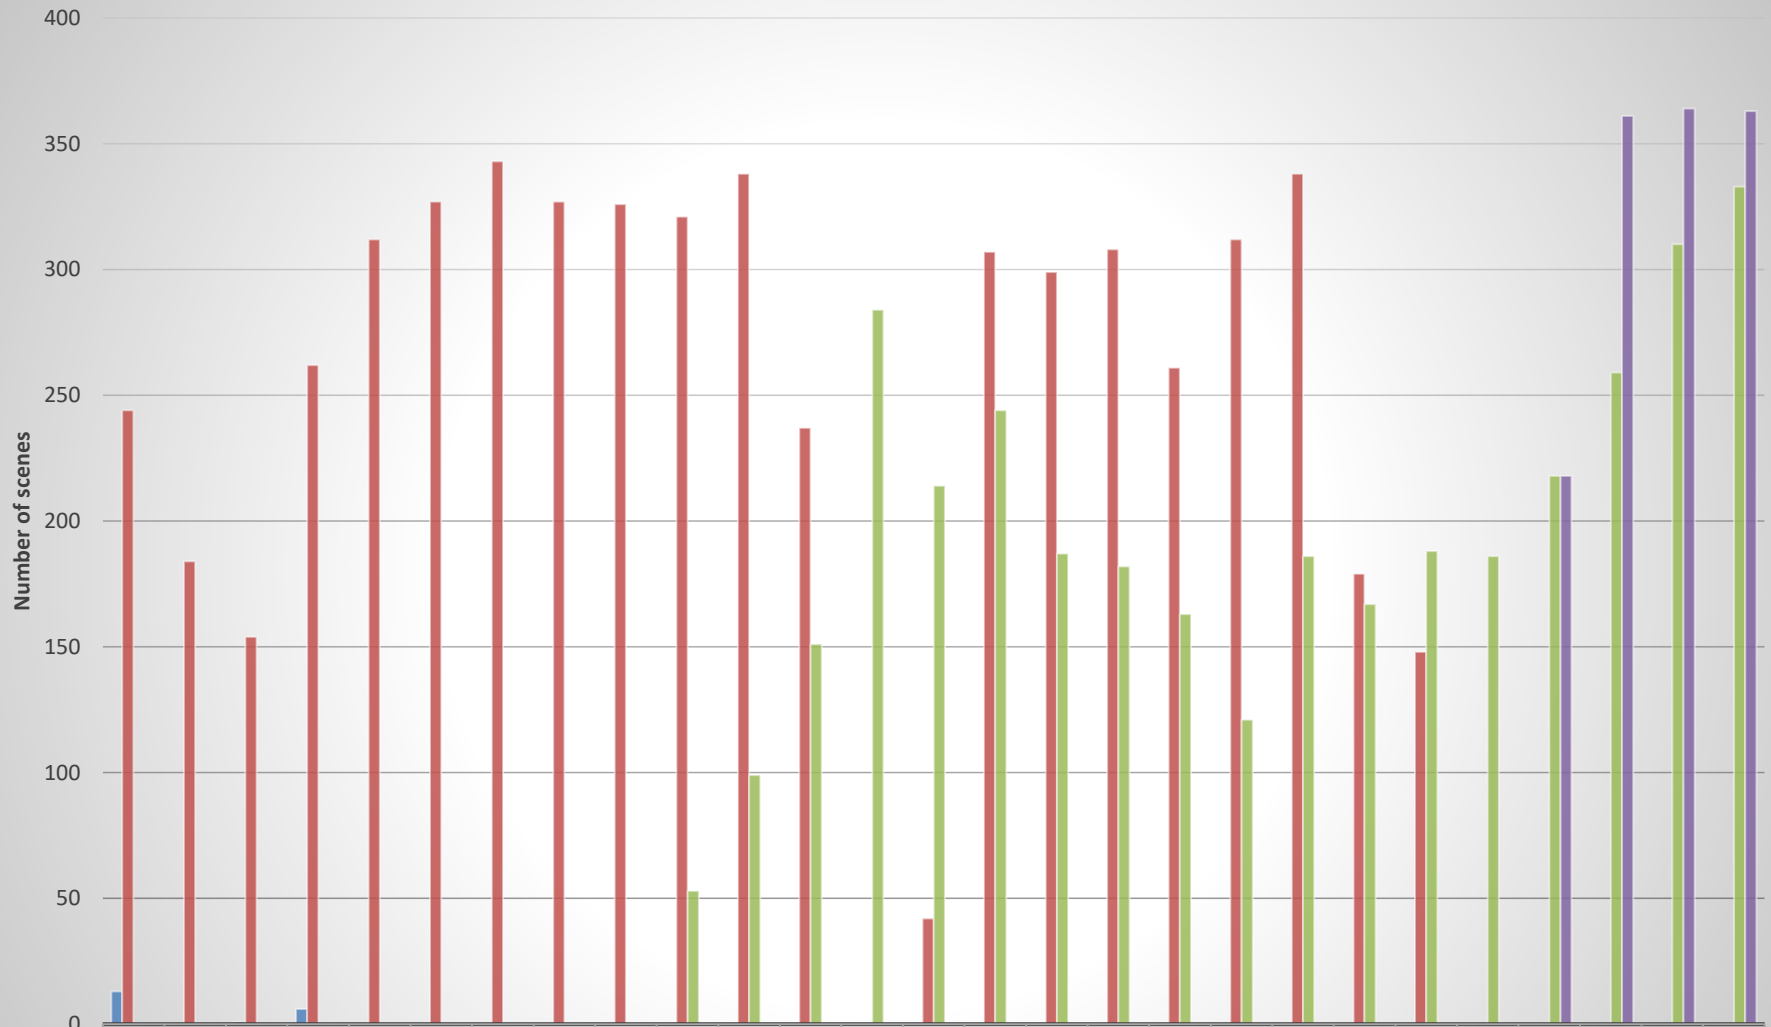

Total Acquired Year	Mission				Grand Total
	L4	L5	L7	L8	
1990	13	244			257
1991		184			184
1992	1	154			155
1993	6	262			268
1994		312			312
1995		327			327
1996		343			343
1997		327			327
1998		326			326
1999		321	53		374
2000		338	99		437
2001		237	151		388
2002			284		284
2003		42	214		256
2004		307	244		551
2005		299	187		486
2006		308	182		490
2007		261	163		424
2008		312	121		433
2009		338	186		524
2010		179	167		346
2011		148	188		336
2012			186		186
2013			218	218	436
2014			259	361	620
2015			310	364	674
2016			333	363	696
<b>Grand Total</b>	<b>20</b>	<b>5569</b>	<b>3545</b>	<b>1306</b>	<b>10440</b>

# All Landsat scenes of Cambodia

	1990	1991	1992	1993	1994	1995	1996	1997	1998	1999	2000	2001	2002	2003	2004	2005	2006	2007	2008	2009	2010	2011	2012	2013	2014	2015	2016
L4	13	0	1	6	0	0	0	0	0	0	0	0	0	0	0	0	0	0	0	0	0	0	0	0	0	0	0
L5	244	184	154	262	312	327	343	327	326	321	338	237	0	42	307	299	308	261	312	338	179	148	0	0	0	0	0
L7	0	0	0	0	0	0	0	0	0	53	99	151	284	214	244	187	182	163	121	186	167	188	186	218	259	310	333
L8	0	0	0	0	0	0	0	0	0	0	0	0	0	0	0	0	0	0	0	0	0	0	218	361	364	363	