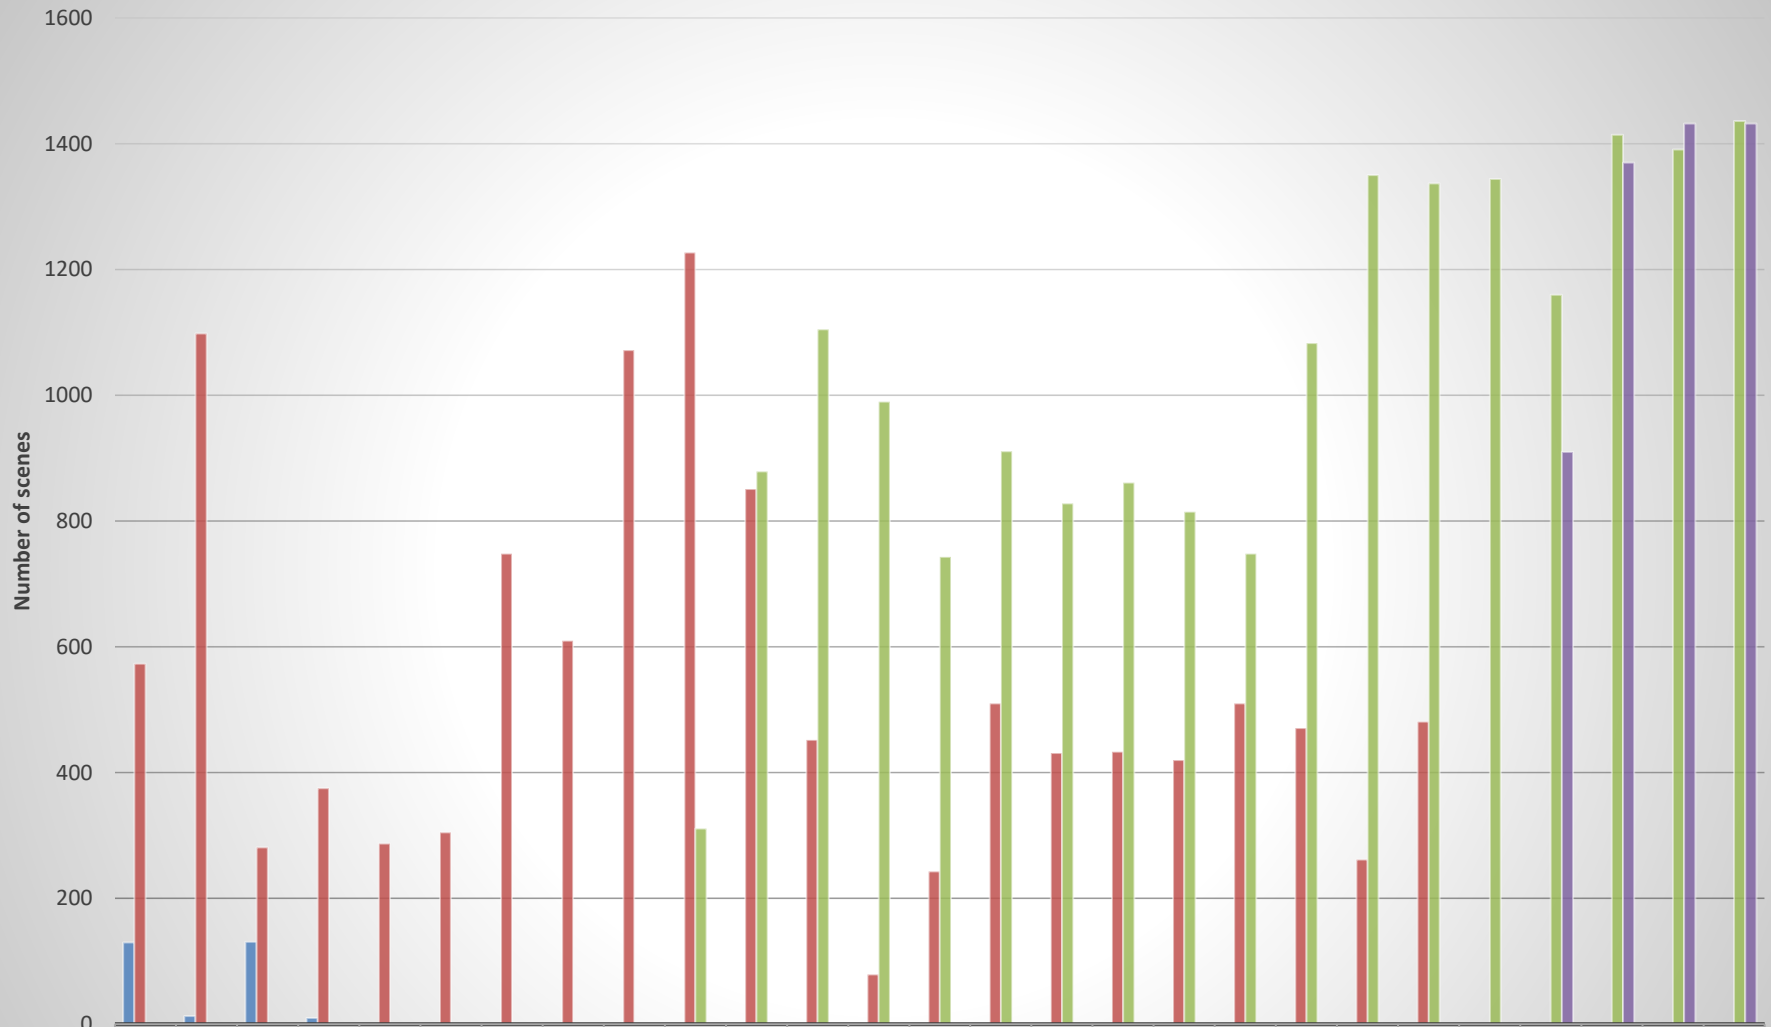

Total Acquired Year	Mission				Grand Total
	L4	L5	L7	L8	
1990	130	573			703
1991	13	1098			1111
1992	131	281			412
1993	10	375			385
1994		287			287
1995		305			305
1996		748			748
1997		610			610
1998		1072			1072
1999		1227	311		1538
2000		851	879		1730
2001		452	1105		1557
2002		79	990		1069
2003		243	743		986
2004		510	911		1421
2005		431	828		1259
2006		433	861		1294
2007		420	815		1235
2008		510	748		1258
2009		471	1083		1554
2010		262	1350		1612
2011		481	1337		1818
2012			1344		1344
2013			1160	910	2070
2014			1414	1370	2784
2015			1391	1432	2823
2016			1436	1432	2868
<b>Grand Total</b>	<b>284</b>	<b>11719</b>	<b>18706</b>	<b>5144</b>	<b>35853</b>

# All Landsat scenes of Colombia

	1990	1991	1992	1993	1994	1995	1996	1997	1998	1999	2000	2001	2002	2003	2004	2005	2006	2007	2008	2009	2010	2011	2012	2013	2014	2015	2016
L4	130	13	131	10	0	0	0	0	0	0	0	0	0	0	0	0	0	0	0	0	0	0	0	0	0	0	0
L5	573	1098	281	375	287	305	748	610	1072	1227	851	452	79	243	510	431	433	420	510	471	262	481	0	0	0	0	0
L7	0	0	0	0	0	0	0	0	0	311	879	1105	990	743	911	828	861	815	748	1083	1350	1337	1344	1160	1414	1391	1436
L8	0	0	0	0	0	0	0	0	0	0	0	0	0	0	0	0	0	0	0	0	0	0	0	910	1370	1432	1432