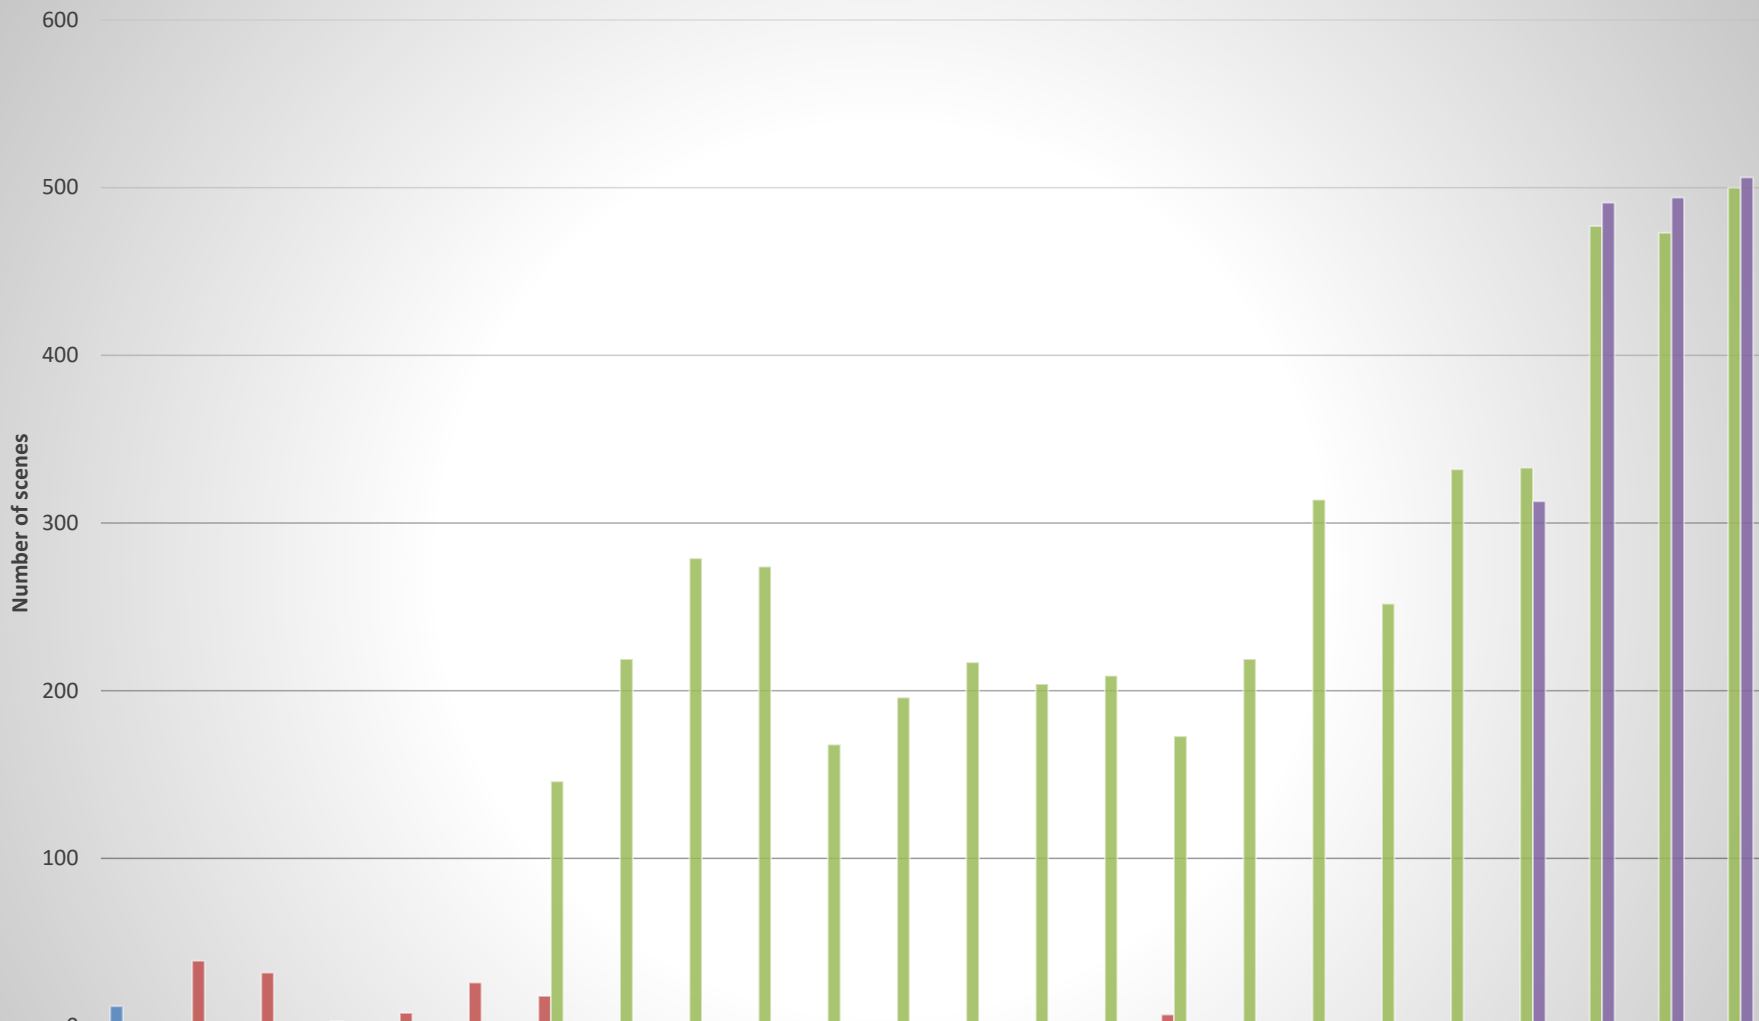

Total Acquired	Mission				
Year	L4	L5	L7	L8	Grand Total
1990	12	1			13
1994		39			39
1995		32			32
1996		3			3
1997		8			8
1998		26			26
1999		18	146		164
2000		2	219		221
2001		1	279		280
2002			274		274
2003			168		168
2004		1	196		197
2005			217		217
2006			204		204
2007			209		209
2008		7	173		180
2009		1	219		220
2010			314		314
2011			252		252
2012			332		332
2013			333	313	646
2014			477	491	968
2015			473	494	967
2016			500	506	1006
Grand Total	12	139	4985	1804	6940

All Landsat scenes of Congo

	1990	1994	1995	1996	1997	1998	1999	2000	2001	2002	2003	2004	2005	2006	2007	2008	2009	2010	2011	2012	2013	2014	2015	2016	
L4	12	0	0	0	0	0	0	0	0	0	0	0	0	0	0	0	0	0	0	0	0	0	0	0	0
L5	1	39	32	3	8	26	18	2	1	0	0	1	0	0	0	7	1	0	0	0	0	0	0	0	0
L7	0	0	0	0	0	0	146	219	279	274	168	196	217	204	209	173	219	314	252	332	333	477	473	500	
L8	0	0	0	0	0	0	0	0	0	0	0	0	0	0	0	0	0	0	0	0	313	491	494	506	