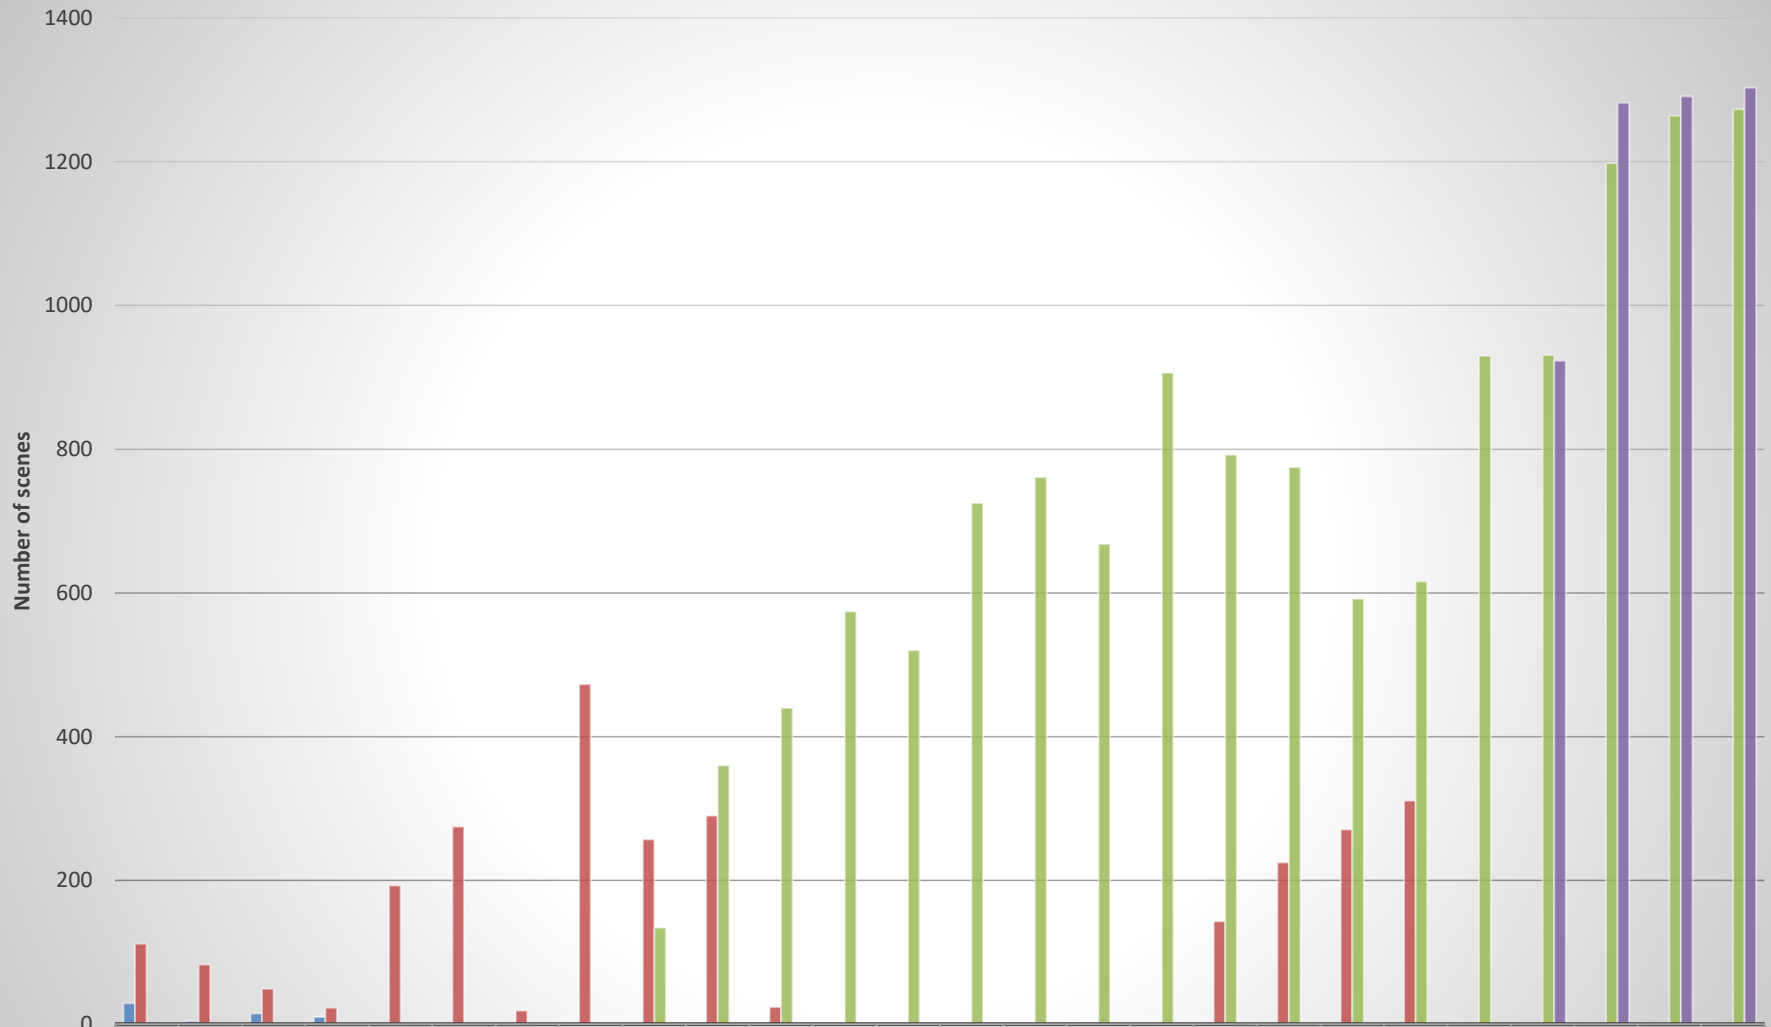

Total Acquired Year	Mission				Grand Total
	L4	L5	L7	L8	
1990	29	112			141
1991	4	83			87
1992	15	49			64
1993	10	23			33
1994		193			193
1995		275			275
1996		19			19
1998		473			473
1999		257	134		391
2000		290	360		650
2001		24	440		464
2002			574		574
2003			520		520
2004			725		725
2005			761		761
2006			668		668
2007			906		906
2008		143	792		935
2009		225	775		1000
2010		271	592		863
2011		311	616		927
2012			930		930
2013			931	923	1854
2014			1198	1282	2480
2015			1264	1291	2555
2016			1273	1303	2576
Grand Total	58	2748	13459	4799	21064

All Landsat scenes of Ethiopia

	1990	1991	1992	1993	1994	1995	1996	1998	1999	2000	2001	2002	2003	2004	2005	2006	2007	2008	2009	2010	2011	2012	2013	2014	2015	2016
L4	29	4	15	10	0	0	0	0	0	0	0	0	0	0	0	0	0	0	0	0	0	0	0	0	0	0
L5	112	83	49	23	193	275	19	473	257	290	24	0	0	0	0	0	0	143	225	271	311	0	0	0	0	0
L7	0	0	0	0	0	0	0	0	134	360	440	574	520	725	761	668	906	792	775	592	616	930	931	1198	1264	1273
L8	0	0	0	0	0	0	0	0	0	0	0	0	0	0	0	0	0	0	0	0	0	0	923	1282	1291	1303