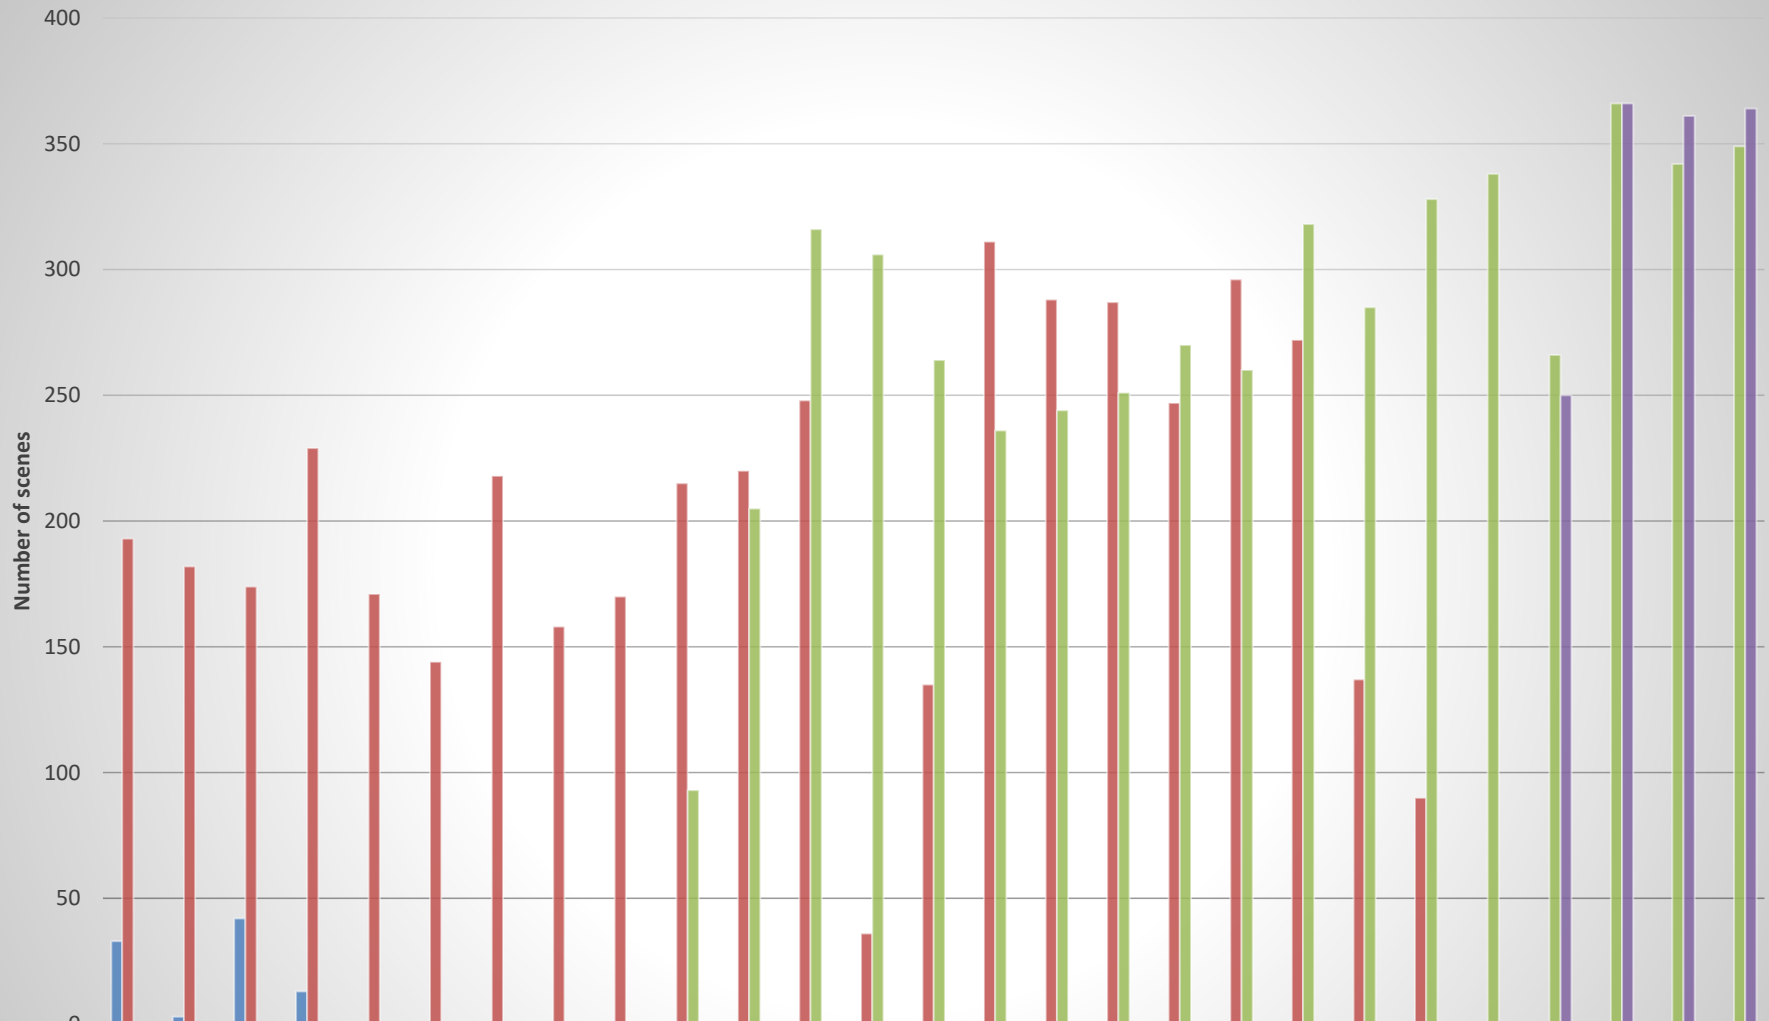

Total Acquired	Mission				
Year	L4	L5	L7	L8	Grand Total
1990	33	193			226
1991	3	182			185
1992	42	174			216
1993	13	229			242
1994		171			171
1995		144			144
1996		218			218
1997		158			158
1998		170			170
1999		215	93		308
2000		220	205		425
2001		248	316		564
2002		36	306		342
2003		135	264		399
2004		311	236		547
2005		288	244		532
2006		287	251		538
2007		247	270		517
2008		296	260		556
2009		272	318		590
2010		137	285		422
2011		90	328		418
2012			338		338
2013			266	250	516
2014			366	366	732
2015			342	361	703
2016			349	364	713
Grand Total	91	4421	5037	1341	10890

All Landsat scenes of Guyana

	1990	1991	1992	1993	1994	1995	1996	1997	1998	1999	2000	2001	2002	2003	2004	2005	2006	2007	2008	2009	2010	2011	2012	2013	2014	2015	2016
L4	33	3	42	13	0	0	0	0	0	0	0	0	0	0	0	0	0	0	0	0	0	0	0	0	0	0	0
L5	193	182	174	229	171	144	218	158	170	215	220	248	36	135	311	288	287	247	296	272	137	90	0	0	0	0	0
L7	0	0	0	0	0	0	0	0	0	93	205	316	306	264	236	244	251	270	260	318	285	328	338	266	366	342	349
L8	0	0	0	0	0	0	0	0	0	0	0	0	0	0	0	0	0	0	0	0	0	0	250	366	361	364	