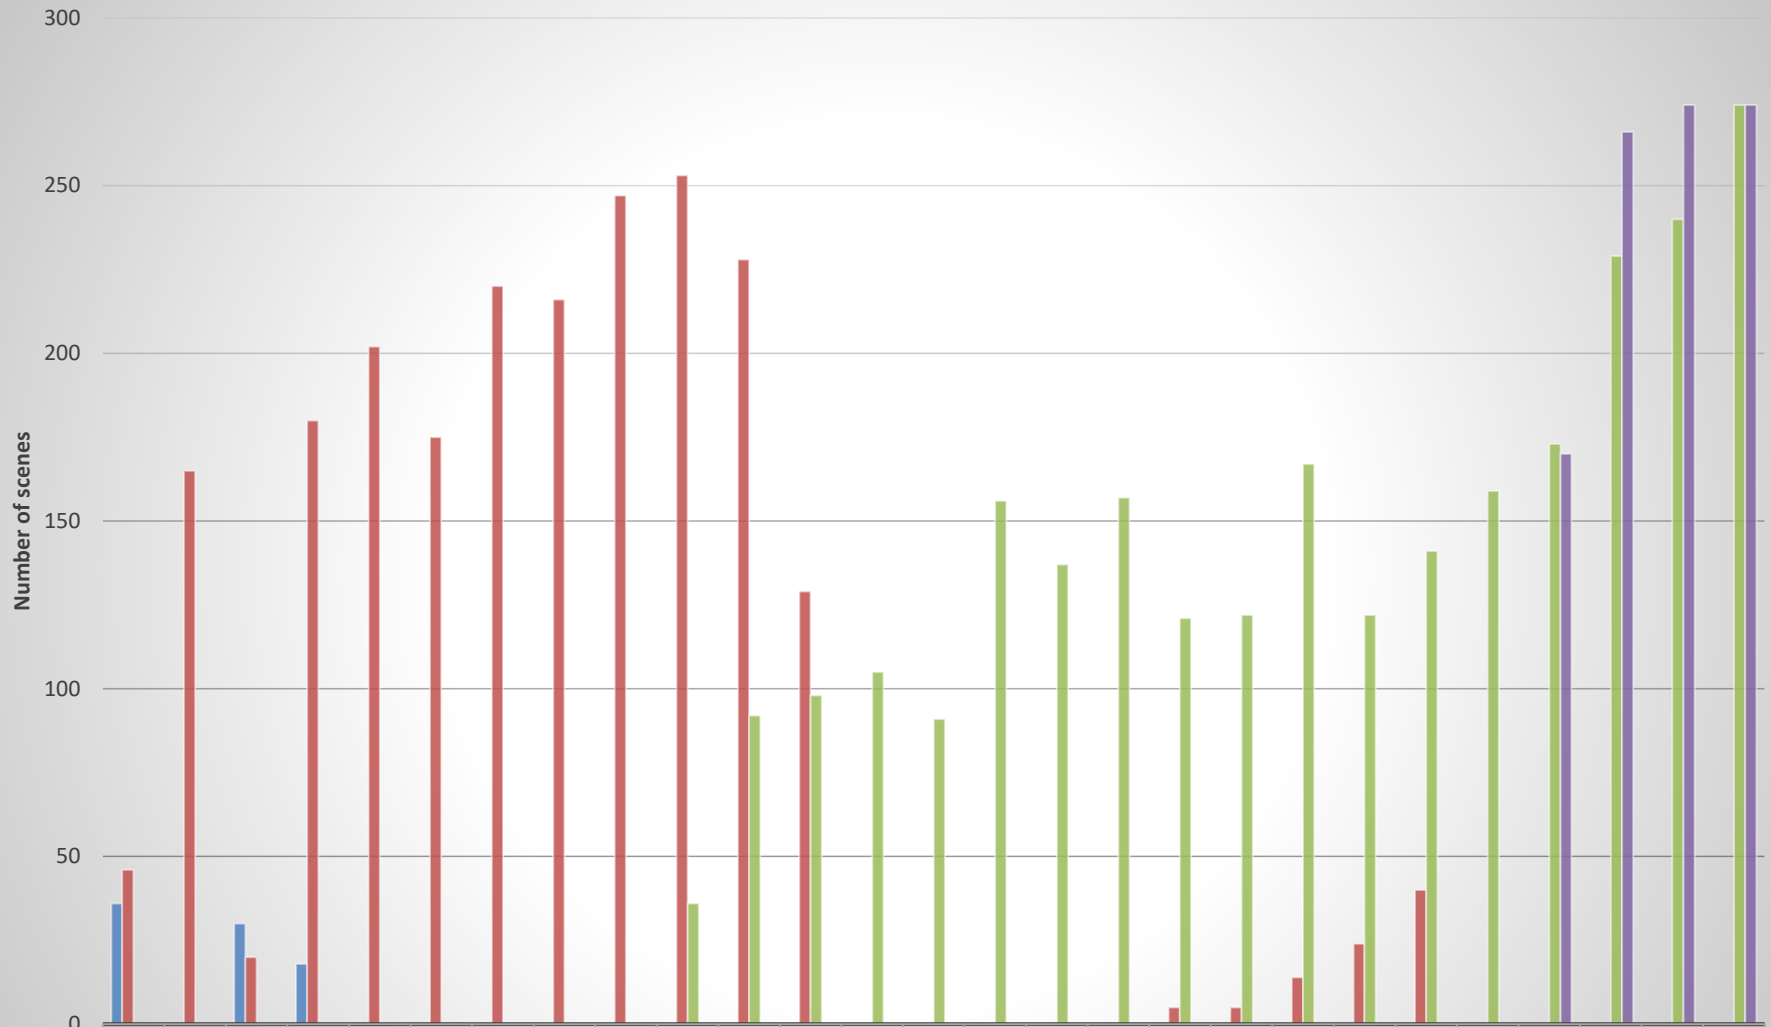

Total Acquired Year	Mission				Grand Total
	L4	L5	L7	L8	
1990	36	46			82
1991		165			165
1992	30	20			50
1993	18	180			198
1994		202			202
1995		175			175
1996		220			220
1997		216			216
1998		247			247
1999		253	36		289
2000		228	92		320
2001		129	98		227
2002			105		105
2003			91		91
2004			156		156
2005			137		137
2006			157		157
2007		5	121		126
2008		5	122		127
2009		14	167		181
2010		24	122		146
2011		40	141		181
2012			159		159
2013			173	170	343
2014			229	266	495
2015			240	274	514
2016			274	274	548
<b>Grand Total</b>	<b>84</b>	<b>2169</b>	<b>2620</b>	<b>984</b>	<b>5857</b>

# All Landsat scenes of Honduras

	1990	1991	1992	1993	1994	1995	1996	1997	1998	1999	2000	2001	2002	2003	2004	2005	2006	2007	2008	2009	2010	2011	2012	2013	2014	2015	2016	
L4	36	0	30	18	0	0	0	0	0	0	0	0	0	0	0	0	0	0	0	0	0	0	0	0	0	0	0	0
L5	46	165	20	180	202	175	220	216	247	253	228	129	0	0	0	0	0	5	5	14	24	40	0	0	0	0	0	0
L7	0	0	0	0	0	0	0	0	0	36	92	98	105	91	156	137	157	121	122	167	122	141	159	173	229	240	274	
L8	0	0	0	0	0	0	0	0	0	0	0	0	0	0	0	0	0	0	0	0	0	0	170	266	274	274		