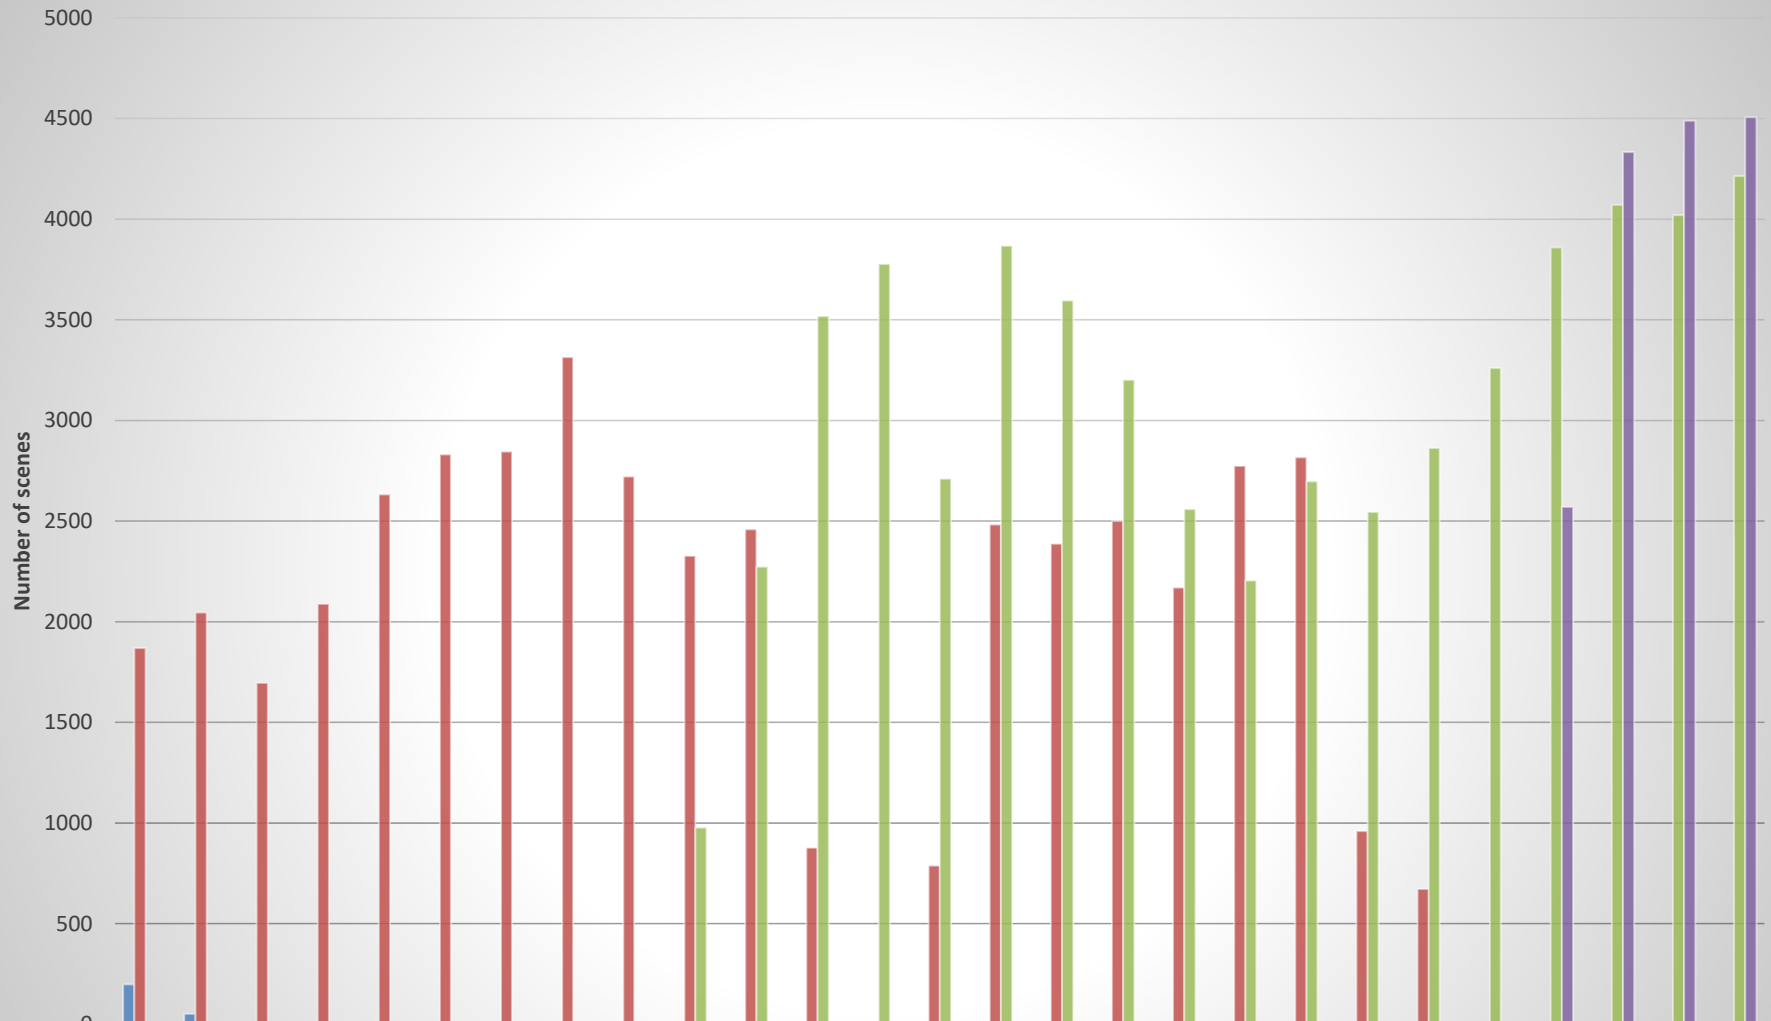

Total Acquired	Mission				
Year	L4	L5	L7	L8	Grand Total
1990	198	1869			2067
1991	52	2045			2097
1992		1696			1696
1993		2088			2088
1994		2632			2632
1995		2831			2831
1996		2846			2846
1997		3315			3315
1998		2721			2721
1999		2327	977		3304
2000		2459	2273		4732
2001		877	3518		4395
2002			3777		3777
2003		788	2710		3498
2004		2483	3867		6350
2005		2388	3596		5984
2006		2500	3202		5702
2007		2169	2559		4728
2008		2774	2204		4978
2009		2817	2697		5514
2010		960	2544		3504
2011		672	2862		3534
2012			3261		3261
2013			3860	2570	6430
2014			4071	4333	8404
2015			4021	4489	8510
2016			4214	4506	8720
Grand Total	250	45257	56213	15898	117618

All Landsat scenes of Indonesia

	1990	1991	1992	1993	1994	1995	1996	1997	1998	1999	2000	2001	2002	2003	2004	2005	2006	2007	2008	2009	2010	2011	2012	2013	2014	2015	2016
L4	198	52	0	0	0	0	0	0	0	0	0	0	0	0	0	0	0	0	0	0	0	0	0	0	0	0	0
L5	1869	2045	1696	2088	2632	2831	2846	3315	2721	2327	2459	877	0	788	2483	2388	2500	2169	2774	2817	960	672	0	0	0	0	0
L7	0	0	0	0	0	0	0	0	0	977	2273	3518	3777	2710	3867	3596	3202	2559	2204	2697	2544	2862	3261	3860	4071	4021	4214
L8	0	0	0	0	0	0	0	0	0	0	0	0	0	0	0	0	0	0	0	0	0	0	2570	4333	4489	4506	