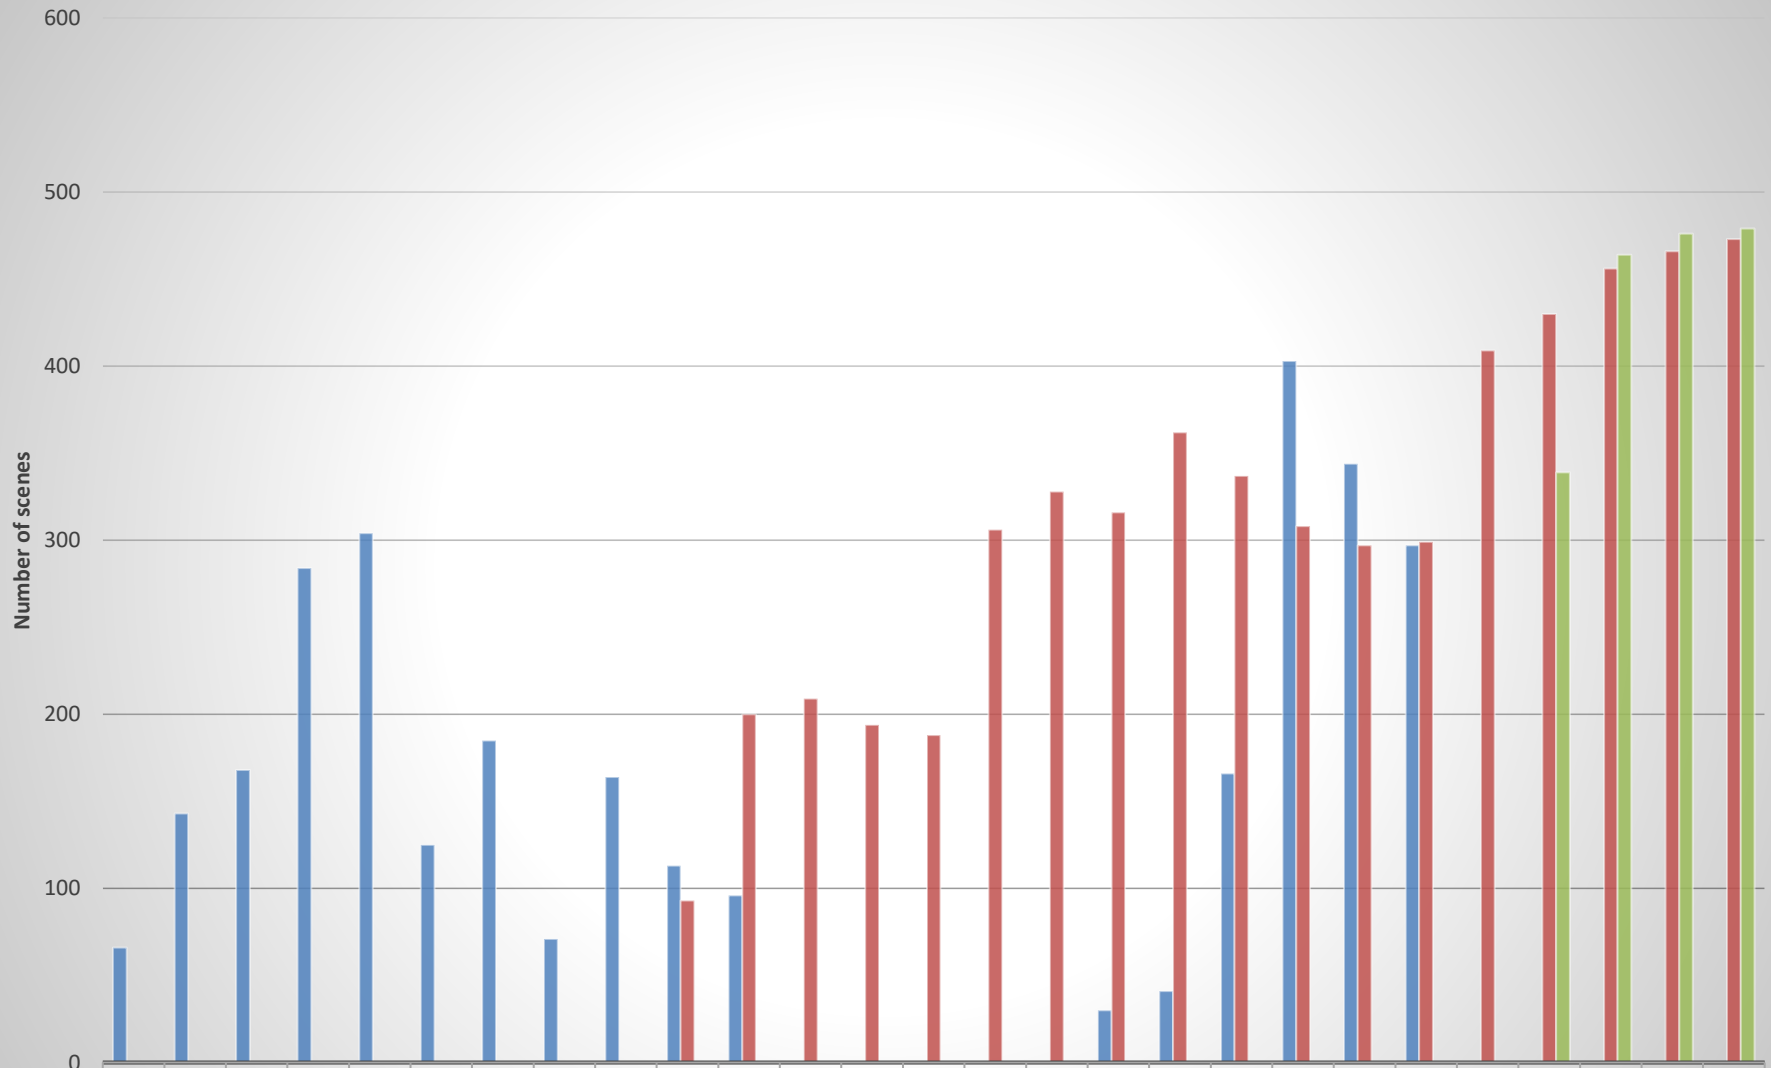

Total Acquired Year	Mission			Grand Total
	L5	L7	L8	
1990	66			66
1991	143			143
1992	168			168
1993	284			284
1994	304			304
1995	125			125
1996	185			185
1997	71			71
1998	164			164
1999	113	93		206
2000	96	200		296
2001		209		209
2002		194		194
2003		188		188
2004		306		306
2005		328		328
2006	30	316		346
2007	41	362		403
2008	166	337		503
2009	403	308		711
2010	344	297		641
2011	297	299		596
2012		409		409
2013		430	339	769
2014		456	464	920
2015		466	476	942
2016		473	479	952
Grand Total	3000	5671	1758	10429

All Landsat scenes of Kyrgyzstan

	1990	1991	1992	1993	1994	1995	1996	1997	1998	1999	2000	2001	2002	2003	2004	2005	2006	2007	2008	2009	2010	2011	2012	2013	2014	2015	2016
L5	66	143	168	284	304	125	185	71	164	113	96	0	0	0	0	0	30	41	166	403	344	297	0	0	0	0	0
L7	0	0	0	0	0	0	0	0	0	93	200	209	194	188	306	328	316	362	337	308	297	299	409	430	456	466	473
L8	0	0	0	0	0	0	0	0	0	0	0	0	0	0	0	0	0	0	0	0	0	0	339	464	476	479	