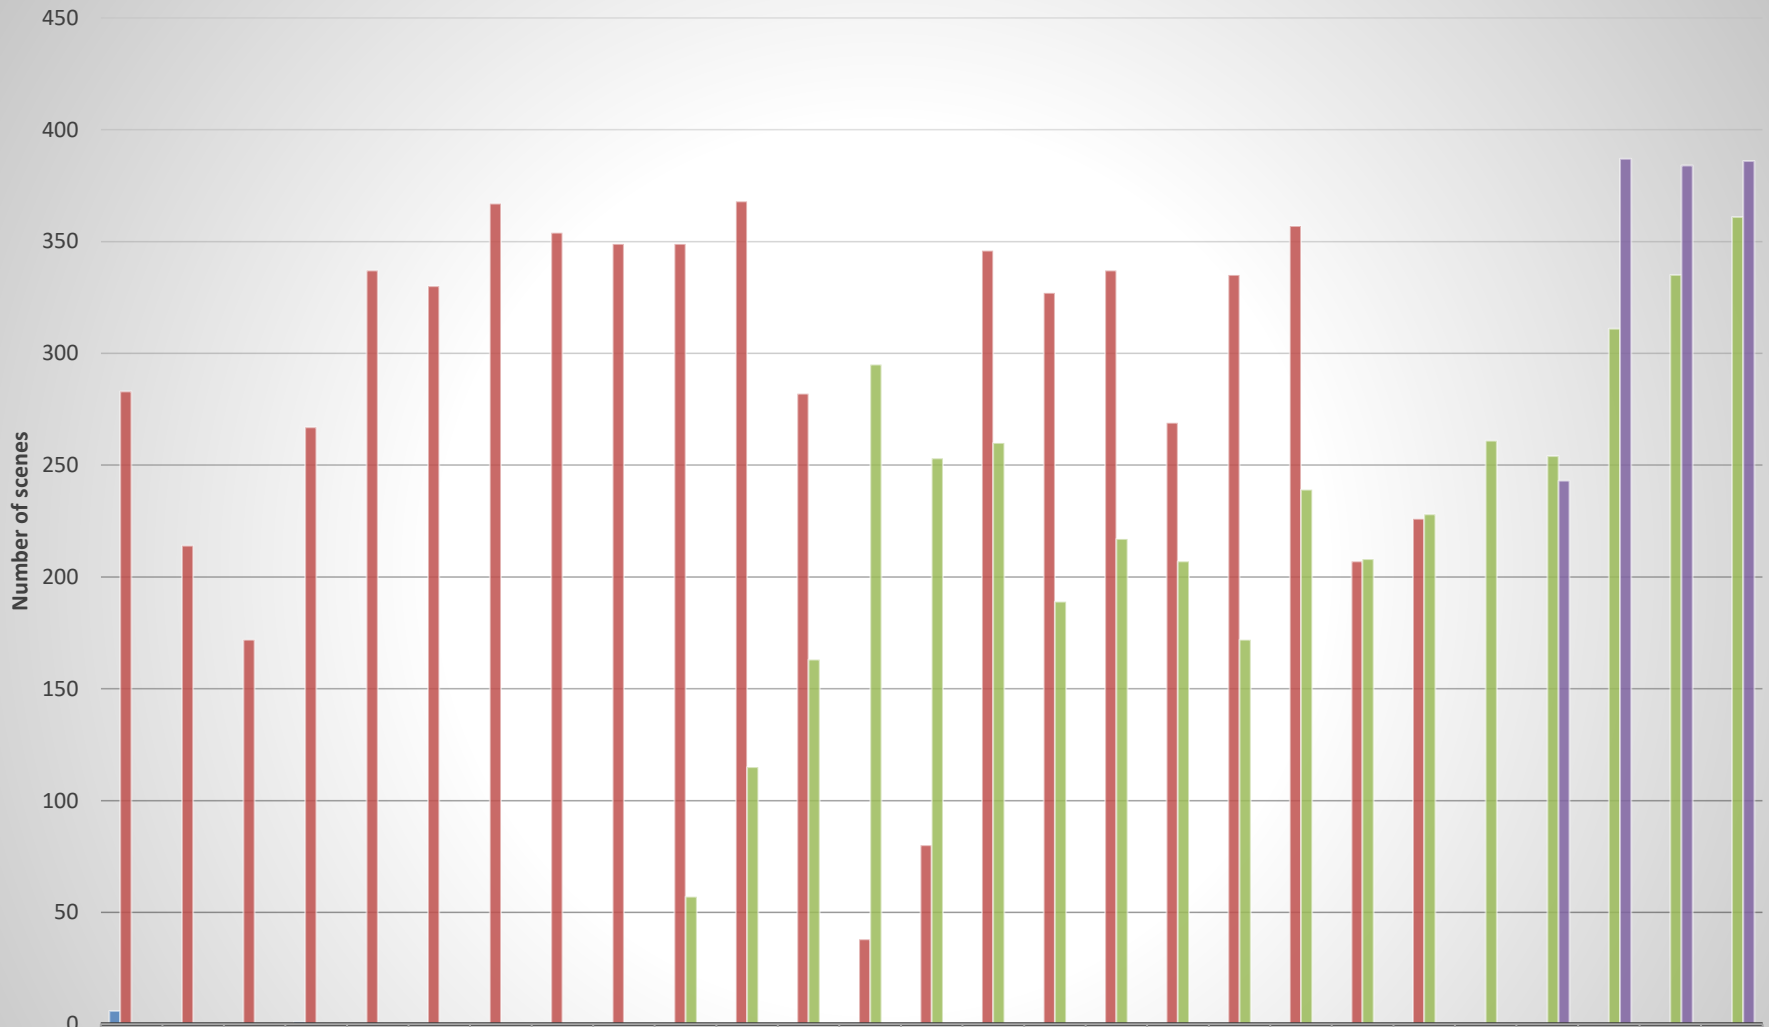

| Total Acquired Year | Mission | | | | Grand Total |
|------------------------|----------|-------------|-------------|-------------|--------------|
| | L4 | L5 | L7 | L8 | |
| 1990 | 6 | 283 | | | 289 |
| 1991 | | 214 | | | 214 |
| 1992 | | 172 | | | 172 |
| 1993 | 1 | 267 | | | 268 |
| 1994 | | 337 | | | 337 |
| 1995 | | 330 | | | 330 |
| 1996 | | 367 | | | 367 |
| 1997 | | 354 | | | 354 |
| 1998 | | 349 | | | 349 |
| 1999 | | 349 | 57 | | 406 |
| 2000 | | 368 | 115 | | 483 |
| 2001 | | 282 | 163 | | 445 |
| 2002 | | 38 | 295 | | 333 |
| 2003 | | 80 | 253 | | 333 |
| 2004 | | 346 | 260 | | 606 |
| 2005 | | 327 | 189 | | 516 |
| 2006 | | 337 | 217 | | 554 |
| 2007 | | 269 | 207 | | 476 |
| 2008 | | 335 | 172 | | 507 |
| 2009 | | 357 | 239 | | 596 |
| 2010 | | 207 | 208 | | 415 |
| 2011 | | 226 | 228 | | 454 |
| 2012 | | | 261 | | 261 |
| 2013 | | | 254 | 243 | 497 |
| 2014 | | | 311 | 387 | 698 |
| 2015 | | | 335 | 384 | 719 |
| 2016 | | | 361 | 386 | 747 |
| Grand Total | 7 | 6194 | 4125 | 1400 | 11726 |

All Landsat scenes of Laos

| | 1990 | 1991 | 1992 | 1993 | 1994 | 1995 | 1996 | 1997 | 1998 | 1999 | 2000 | 2001 | 2002 | 2003 | 2004 | 2005 | 2006 | 2007 | 2008 | 2009 | 2010 | 2011 | 2012 | 2013 | 2014 | 2015 | 2016 |
|----|------|------|------|------|------|------|------|------|------|------|------|------|------|------|------|------|------|------|------|------|------|------|------|------|------|------|------|
| L4 | 6 | 0 | 0 | 1 | 0 | 0 | 0 | 0 | 0 | 0 | 0 | 0 | 0 | 0 | 0 | 0 | 0 | 0 | 0 | 0 | 0 | 0 | 0 | 0 | 0 | 0 | 0 |
| L5 | 283 | 214 | 172 | 267 | 337 | 330 | 367 | 354 | 349 | 349 | 368 | 282 | 38 | 80 | 346 | 327 | 337 | 269 | 335 | 357 | 207 | 226 | 0 | 0 | 0 | 0 | 0 |
| L7 | 0 | 0 | 0 | 0 | 0 | 0 | 0 | 0 | 0 | 57 | 115 | 163 | 295 | 253 | 260 | 189 | 217 | 207 | 172 | 239 | 208 | 228 | 261 | 254 | 311 | 335 | 361 |
| L8 | 0 | 0 | 0 | 0 | 0 | 0 | 0 | 0 | 0 | 0 | 0 | 0 | 0 | 0 | 0 | 0 | 0 | 0 | 0 | 0 | 0 | 0 | 243 | 387 | 384 | 386 | |