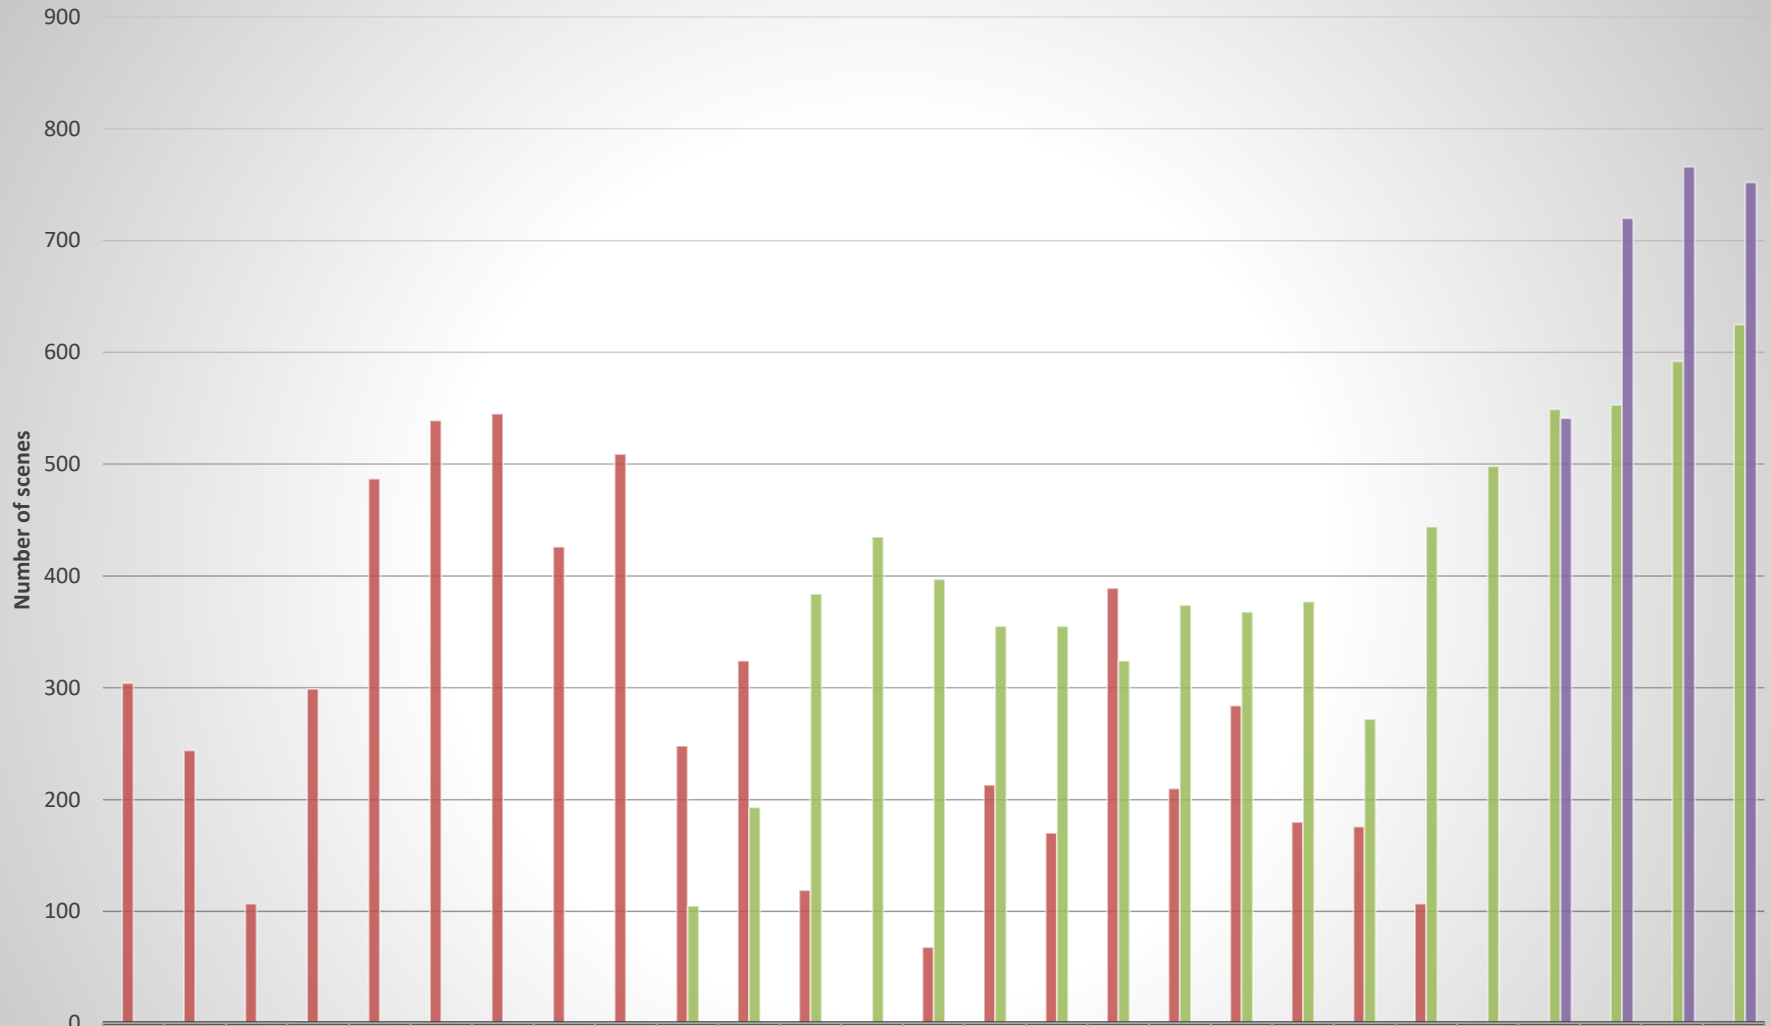

Total Acquired	Mission				Grand Total
Year	L4	L5	L7	L8	Grand Total
1990		304			304
1991		244			244
1992		107			107
1993	2	299			301
1994		487			487
1995		539			539
1996		545			545
1997		426			426
1998		509			509
1999		248	105		353
2000		324	193		517
2001		119	384		503
2002			435		435
2003		68	397		465
2004		213	355		568
2005		170	355		525
2006		389	324		713
2007		210	374		584
2008		284	368		652
2009		180	377		557
2010		176	272		448
2011		107	444		551
2012			498		498
2013			549	541	1090
2014			553	720	1273
2015			592	766	1358
2016			625	752	1377
Grand Total	2	5948	7200	2779	15929

All Landsat scenes of Madagascar

	1990	1991	1992	1993	1994	1995	1996	1997	1998	1999	2000	2001	2002	2003	2004	2005	2006	2007	2008	2009	2010	2011	2012	2013	2014	2015	2016
L4	0	0	0	2	0	0	0	0	0	0	0	0	0	0	0	0	0	0	0	0	0	0	0	0	0	0	0
L5	304	244	107	299	487	539	545	426	509	248	324	119	0	68	213	170	389	210	284	180	176	107	0	0	0	0	0
L7	0	0	0	0	0	0	0	0	0	105	193	384	435	397	355	355	324	374	368	377	272	444	498	549	553	592	625
L8	0	0	0	0	0	0	0	0	0	0	0	0	0	0	0	0	0	0	0	0	0	0	541	720	766	752	