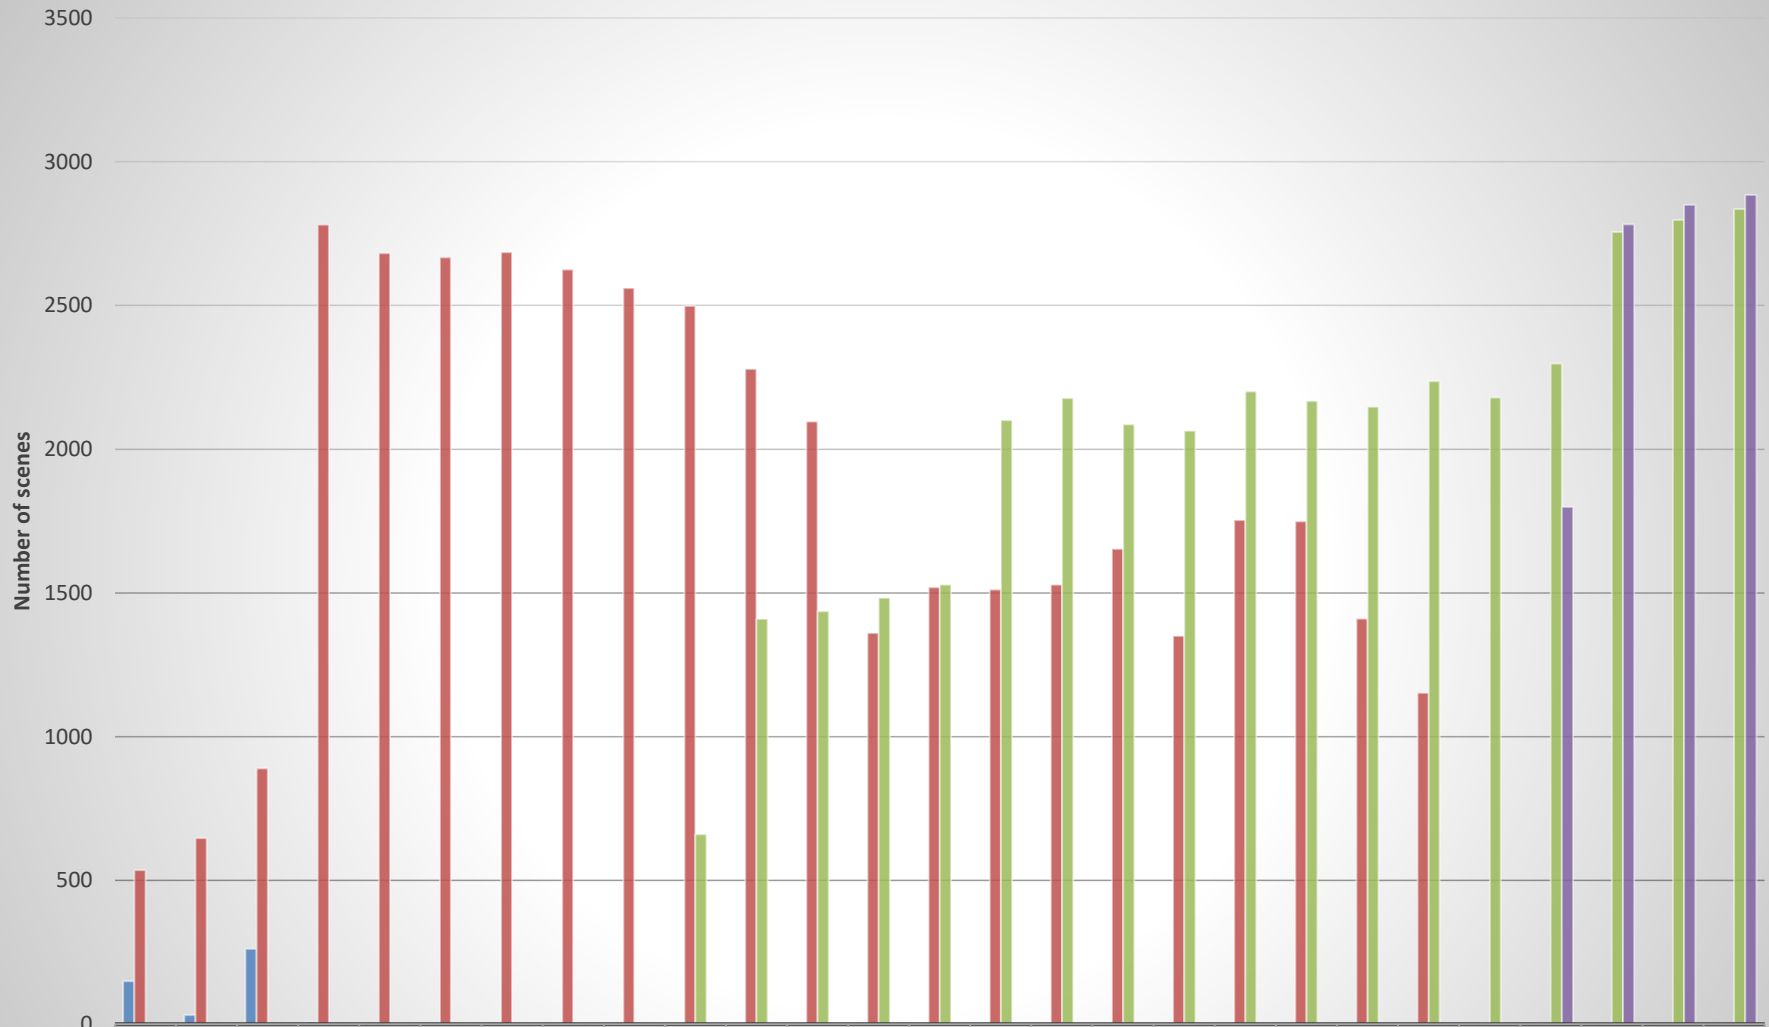

Total Acquired Year	Mission				Grand Total
	L4	L5	L7	L8	
1990	150	536			686
1991	32	647			679
1992	262	890			1152
1993	8	2781			2789
1994		2682			2682
1995		2667			2667
1996		2685			2685
1997		2625			2625
1998		2560			2560
1999		2498	661		3159
2000		2279	1410		3689
2001		2096	1436		3532
2002		1361	1483		2844
2003		1520	1529		3049
2004		1512	2101		3613
2005		1529	2177		3706
2006		1653	2086		3739
2007		1351	2064		3415
2008		1754	2201		3955
2009		1749	2167		3916
2010		1411	2148		3559
2011		1152	2236		3388
2012		3	2180		2183
2013			2298	1799	4097
2014			2755	2782	5537
2015			2798	2850	5648
2016			2835	2884	5719
Grand Total	452	39941	36565	10315	87273

All Landsat scenes of Mexico

	1990	1991	1992	1993	1994	1995	1996	1997	1998	1999	2000	2001	2002	2003	2004	2005	2006	2007	2008	2009	2010	2011	2012	2013	2014	2015	2016
L4	150	32	262	8	0	0	0	0	0	0	0	0	0	0	0	0	0	0	0	0	0	0	0	0	0	0	0
L5	536	647	890	2781	2682	2667	2685	2625	2560	2498	2279	2096	1361	1520	1512	1529	1653	1351	1754	1749	1411	1152	3	0	0	0	0
L7	0	0	0	0	0	0	0	0	0	661	1410	1436	1483	1529	2101	2177	2086	2064	2201	2167	2148	2236	2180	2298	2755	2798	2835
L8	0	0	0	0	0	0	0	0	0	0	0	0	0	0	0	0	0	0	0	0	0	0	1799	2782	2850	2884	