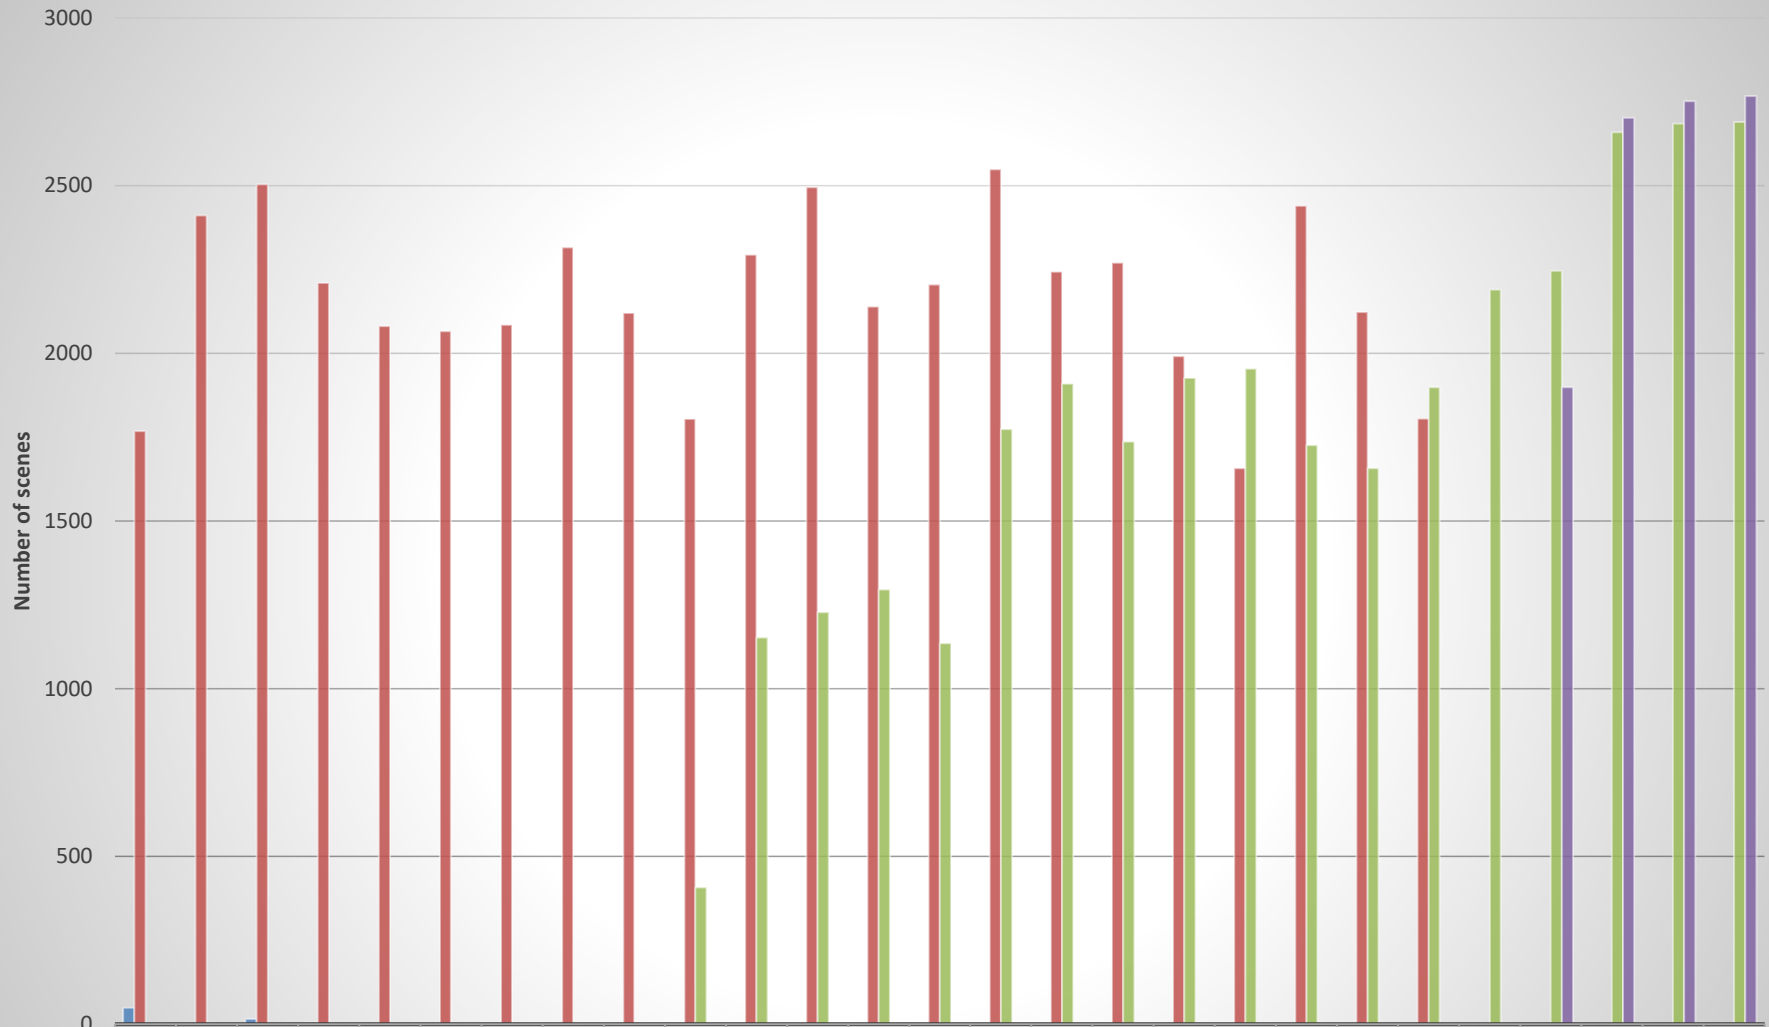

Total Acquired	Mission				Grand Total
Year	L4	L5	L7	L8	
1990	49	1768			1817
1991		2411			2411
1992	16	2504			2520
1993	5	2210			2215
1994		2081			2081
1995		2066			2066
1996		2085			2085
1997		2316			2316
1998		2120			2120
1999		1804	408		2212
2000		2294	1153		3447
2001		2495	1228		3723
2002		2139	1296		3435
2003		2205	1136		3341
2004		2549	1774		4323
2005		2243	1909		4152
2006		2270	1737		4007
2007		1991	1927		3918
2008		1658	1954		3612
2009		2440	1726		4166
2010		2123	1658		3781
2011		1805	1899		3704
2012			2190		2190
2013			2246	1899	4145
2014			2659	2702	5361
2015			2685	2752	5437
2016			2690	2767	5457
Grand Total	70	47577	32275	10120	90042

All Landsat scenes of Mongolia

	1990	1991	1992	1993	1994	1995	1996	1997	1998	1999	2000	2001	2002	2003	2004	2005	2006	2007	2008	2009	2010	2011	2012	2013	2014	2015	2016
L4	49	0	16	5	0	0	0	0	0	0	0	0	0	0	0	0	0	0	0	0	0	0	0	0	0	0	0
L5	1768	2411	2504	2210	2081	2066	2085	2316	2120	1804	2294	2495	2139	2205	2549	2243	2270	1991	1658	2440	2123	1805	0	0	0	0	0
L7	0	0	0	0	0	0	0	0	0	408	1153	1228	1296	1136	1774	1909	1737	1927	1954	1726	1658	1899	2190	2246	2659	2685	2690
L8	0	0	0	0	0	0	0	0	0	0	0	0	0	0	0	0	0	0	0	0	0	0	1899	2702	2752	2767	