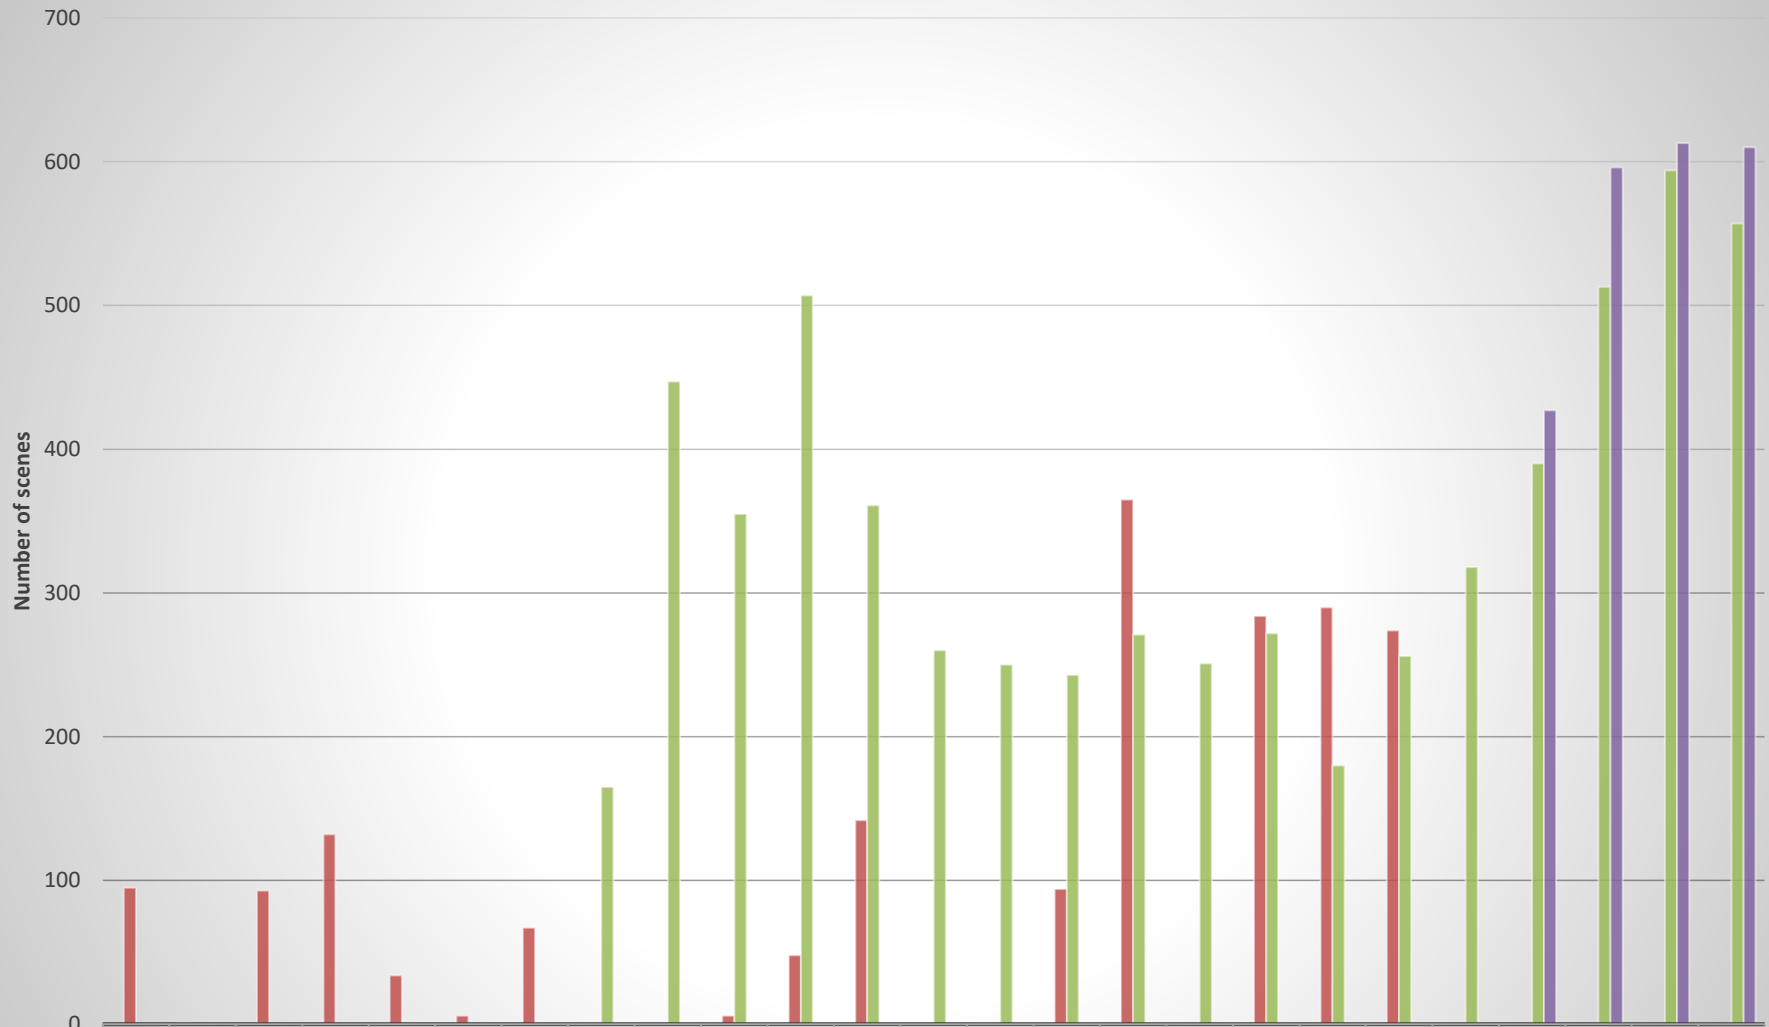

Total Acquired	Mission				Grand Total
Year	L4	L5	L7	L8	Grand Total
1990		95			95
1991	1				1
1994		93			93
1995		132			132
1996		34			34
1997		6			6
1998		67			67
1999			165		165
2000			447		447
2001		6	355		361
2002		48	507		555
2003		142	361		503
2004			260		260
2005			250		250
2006		94	243		337
2007		365	271		636
2008			251		251
2009		284	272		556
2010		290	180		470
2011		274	256		530
2012			318		318
2013			390	427	817
2014			513	596	1109
2015			594	613	1207
2016			557	610	1167
Grand Total	1	1930	6190	2246	10367

All Landsat scenes of Morocco

	1990	1991	1994	1995	1996	1997	1998	1999	2000	2001	2002	2003	2004	2005	2006	2007	2008	2009	2010	2011	2012	2013	2014	2015	2016
L4	0	1	0	0	0	0	0	0	0	0	0	0	0	0	0	0	0	0	0	0	0	0	0	0	0
L5	95	0	93	132	34	6	67	0	0	6	48	142	0	0	94	365	0	284	290	274	0	0	0	0	0
L7	0	0	0	0	0	0	0	165	447	355	507	361	260	250	243	271	251	272	180	256	318	390	513	594	557
L8	0	0	0	0	0	0	0	0	0	0	0	0	0	0	0	0	0	0	0	0	0	427	596	613	610