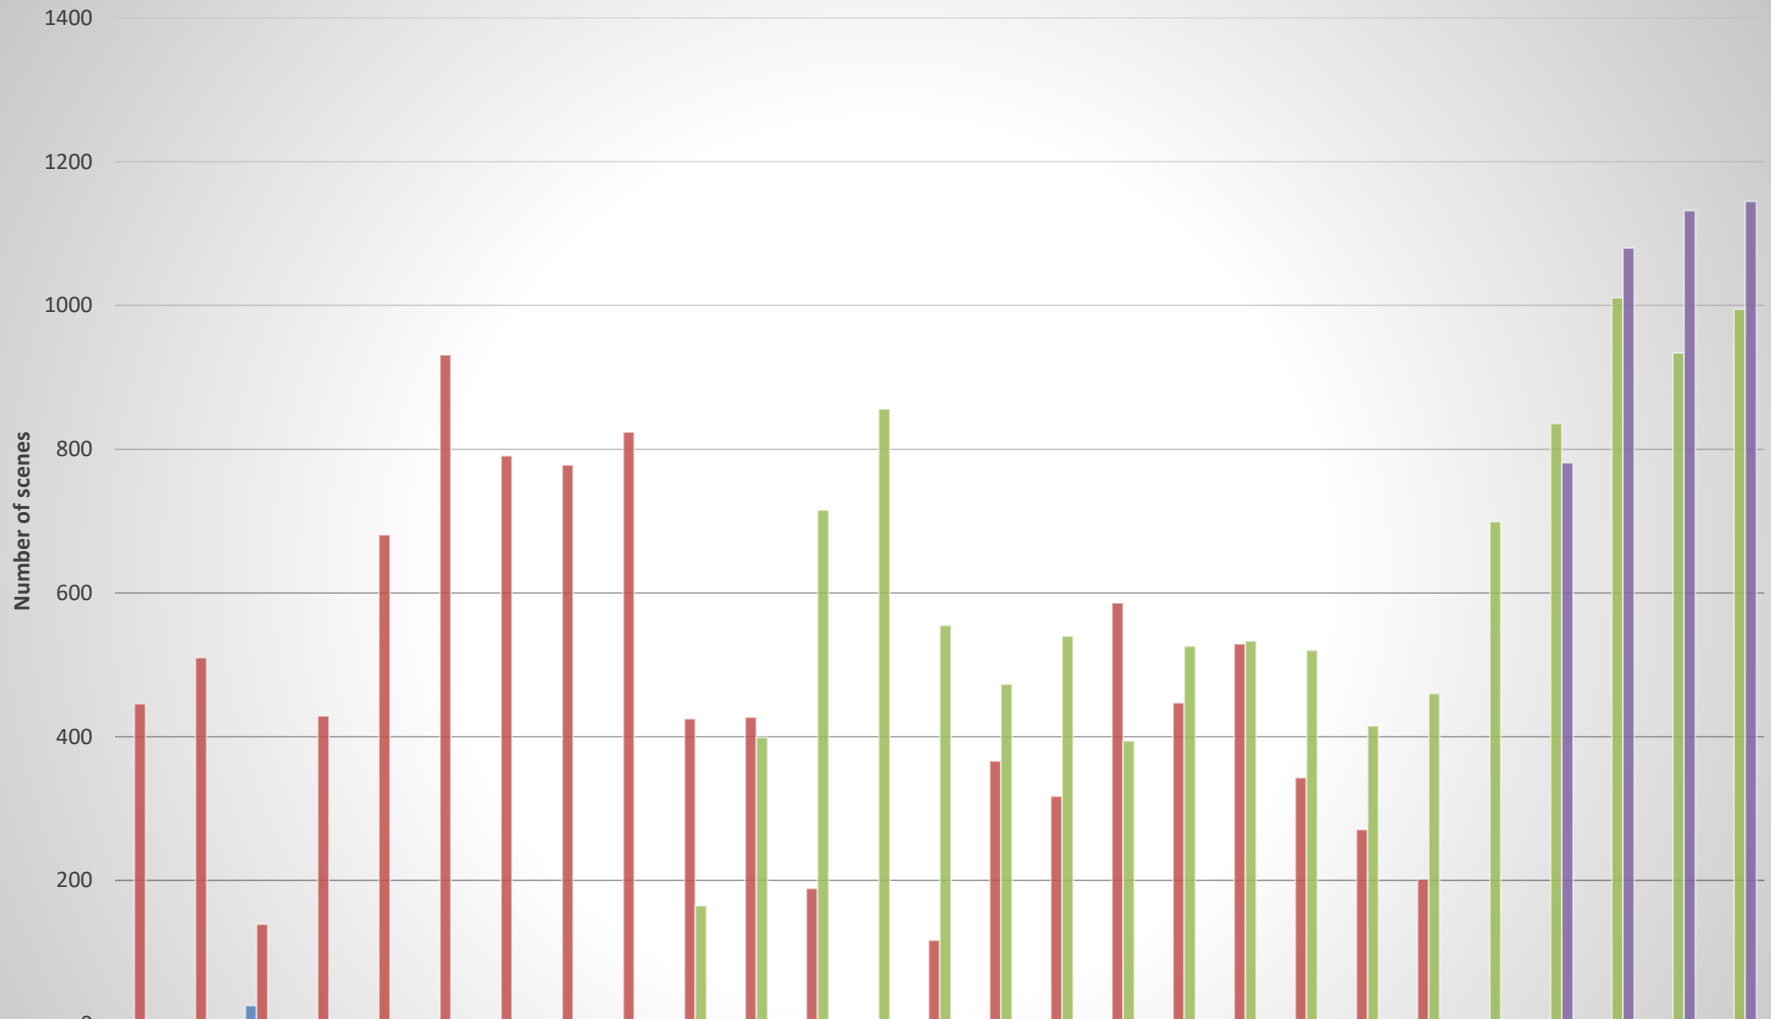

Total Acquired Year	Mission				Grand Total
	L4	L5	L7	L8	
1990	3	446			449
1991		510			510
1992	26	139			165
1993		429			429
1994		681			681
1995		931			931
1996		791			791
1997		778			778
1998		824			824
1999		425	165		590
2000		427	399		826
2001		189	715		904
2002			856		856
2003		117	555		672
2004		366	473		839
2005		317	540		857
2006		586	394		980
2007		447	526		973
2008		529	533		1062
2009		343	520		863
2010		271	415		686
2011		202	460		662
2012			699		699
2013			836	781	1617
2014			1011	1080	2091
2015			934	1132	2066
2016			995	1145	2140
<b>Grand Total</b>	<b>29</b>	<b>9748</b>	<b>11026</b>	<b>4138</b>	<b>24941</b>

# All Landsat scenes of Mozambique

	1990	1991	1992	1993	1994	1995	1996	1997	1998	1999	2000	2001	2002	2003	2004	2005	2006	2007	2008	2009	2010	2011	2012	2013	2014	2015	2016
L4	3	0	26	0	0	0	0	0	0	0	0	0	0	0	0	0	0	0	0	0	0	0	0	0	0	0	0
L5	446	510	139	429	681	931	791	778	824	425	427	189	0	117	366	317	586	447	529	343	271	202	0	0	0	0	0
L7	0	0	0	0	0	0	0	0	0	165	399	715	856	555	473	540	394	526	533	520	415	460	699	836	1011	934	995
L8	0	0	0	0	0	0	0	0	0	0	0	0	0	0	0	0	0	0	0	0	0	0	781	1080	1132	1145	