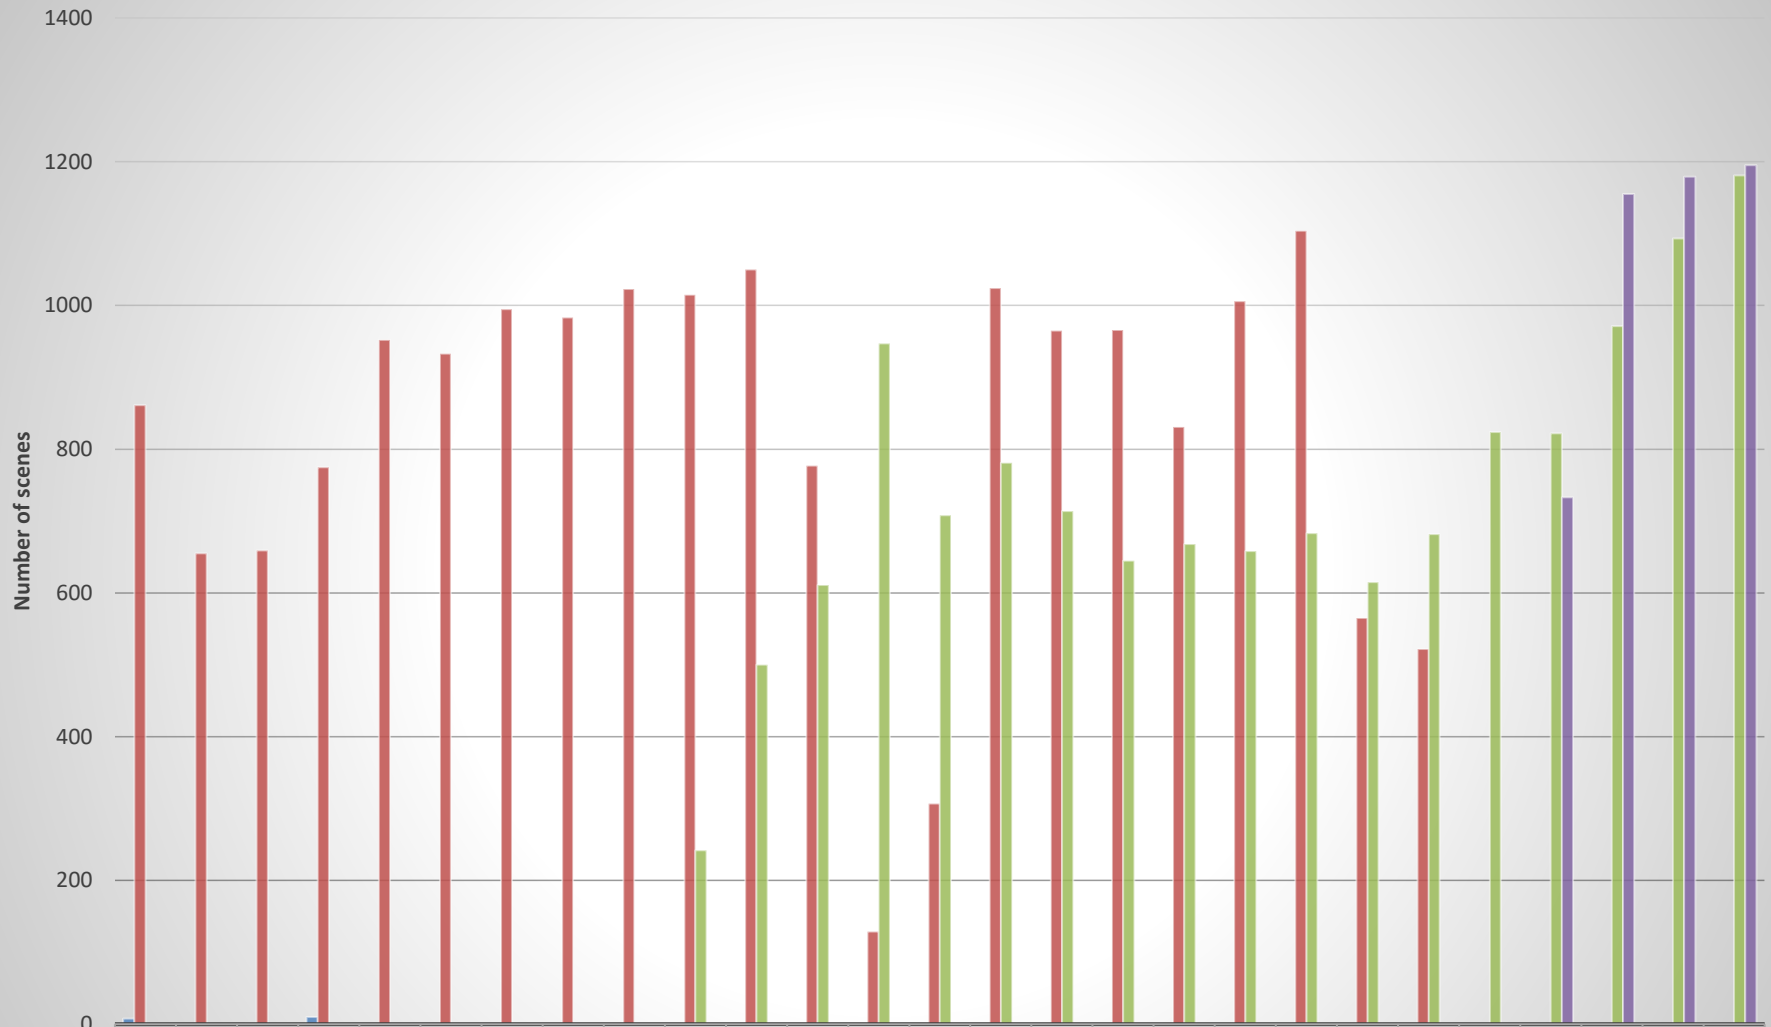

Total Acquired	Mission				Grand Total
Year	L4	L5	L7	L8	Grand Total
1990	8	861			869
1991		655			655
1992	1	659			660
1993	10	775			785
1994		952			952
1995		933			933
1996		995			995
1997		983			983
1998		1023			1023
1999		1015	242		1257
2000		1050	500		1550
2001		777	611		1388
2002		129	947		1076
2003		307	708		1015
2004		1024	781		1805
2005		965	714		1679
2006		966	645		1611
2007		831	668		1499
2008		1006	658		1664
2009		1104	683		1787
2010		565	615		1180
2011		522	682		1204
2012			824		824
2013			822	733	1555
2014			971	1155	2126
2015			1093	1179	2272
2016			1181	1195	2376
Grand Total	19	18097	13345	4262	35723

All Landsat scenes of Myanmar

	1990	1991	1992	1993	1994	1995	1996	1997	1998	1999	2000	2001	2002	2003	2004	2005	2006	2007	2008	2009	2010	2011	2012	2013	2014	2015	2016
L4	8	0	1	10	0	0	0	0	0	0	0	0	0	0	0	0	0	0	0	0	0	0	0	0	0	0	0
L5	861	655	659	775	952	933	995	983	1023	1015	1050	777	129	307	1024	965	966	831	1006	1104	565	522	0	0	0	0	0
L7	0	0	0	0	0	0	0	0	0	242	500	611	947	708	781	714	645	668	658	683	615	682	824	822	971	1093	1181
L8	0	0	0	0	0	0	0	0	0	0	0	0	0	0	0	0	0	0	0	0	0	0	733	1155	1179	1195	