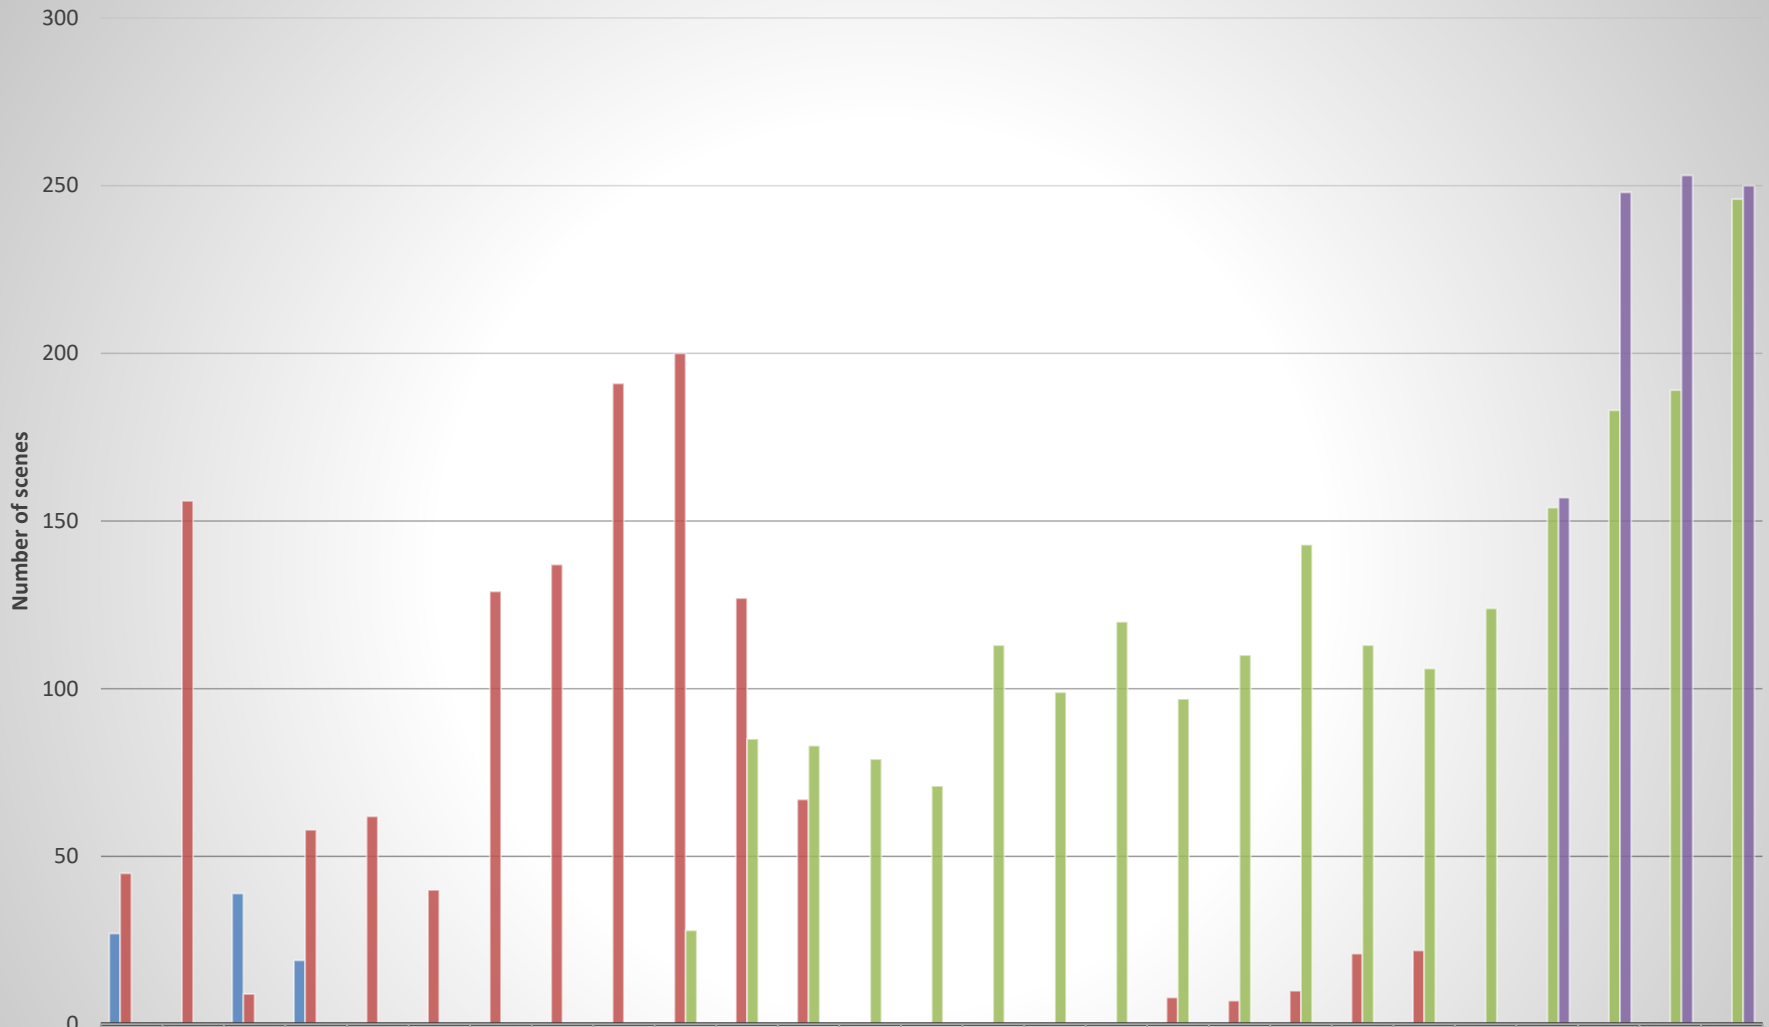

Total Acquired Year	Mission				Grand Total
	L4	L5	L7	L8	
1990	27	45			72
1991		156			156
1992	39	9			48
1993	19	58			77
1994		62			62
1995		40			40
1996		129			129
1997		137			137
1998		191			191
1999		200	28		228
2000		127	85		212
2001		67	83		150
2002			79		79
2003			71		71
2004			113		113
2005			99		99
2006			120		120
2007		8	97		105
2008		7	110		117
2009		10	143		153
2010		21	113		134
2011		22	106		128
2012			124		124
2013			154	157	311
2014			183	248	431
2015			189	253	442
2016			246	250	496
Grand Total	85	1289	2143	908	4425

All Landsat scenes of Nicaragua

	1990	1991	1992	1993	1994	1995	1996	1997	1998	1999	2000	2001	2002	2003	2004	2005	2006	2007	2008	2009	2010	2011	2012	2013	2014	2015	2016	
L4	27	0	39	19	0	0	0	0	0	0	0	0	0	0	0	0	0	0	0	0	0	0	0	0	0	0	0	0
L5	45	156	9	58	62	40	129	137	191	200	127	67	0	0	0	0	0	8	7	10	21	22	0	0	0	0	0	
L7	0	0	0	0	0	0	0	0	0	28	85	83	79	71	113	99	120	97	110	143	113	106	124	154	183	189	246	
L8	0	0	0	0	0	0	0	0	0	0	0	0	0	0	0	0	0	0	0	0	0	0	0	157	248	253	250	