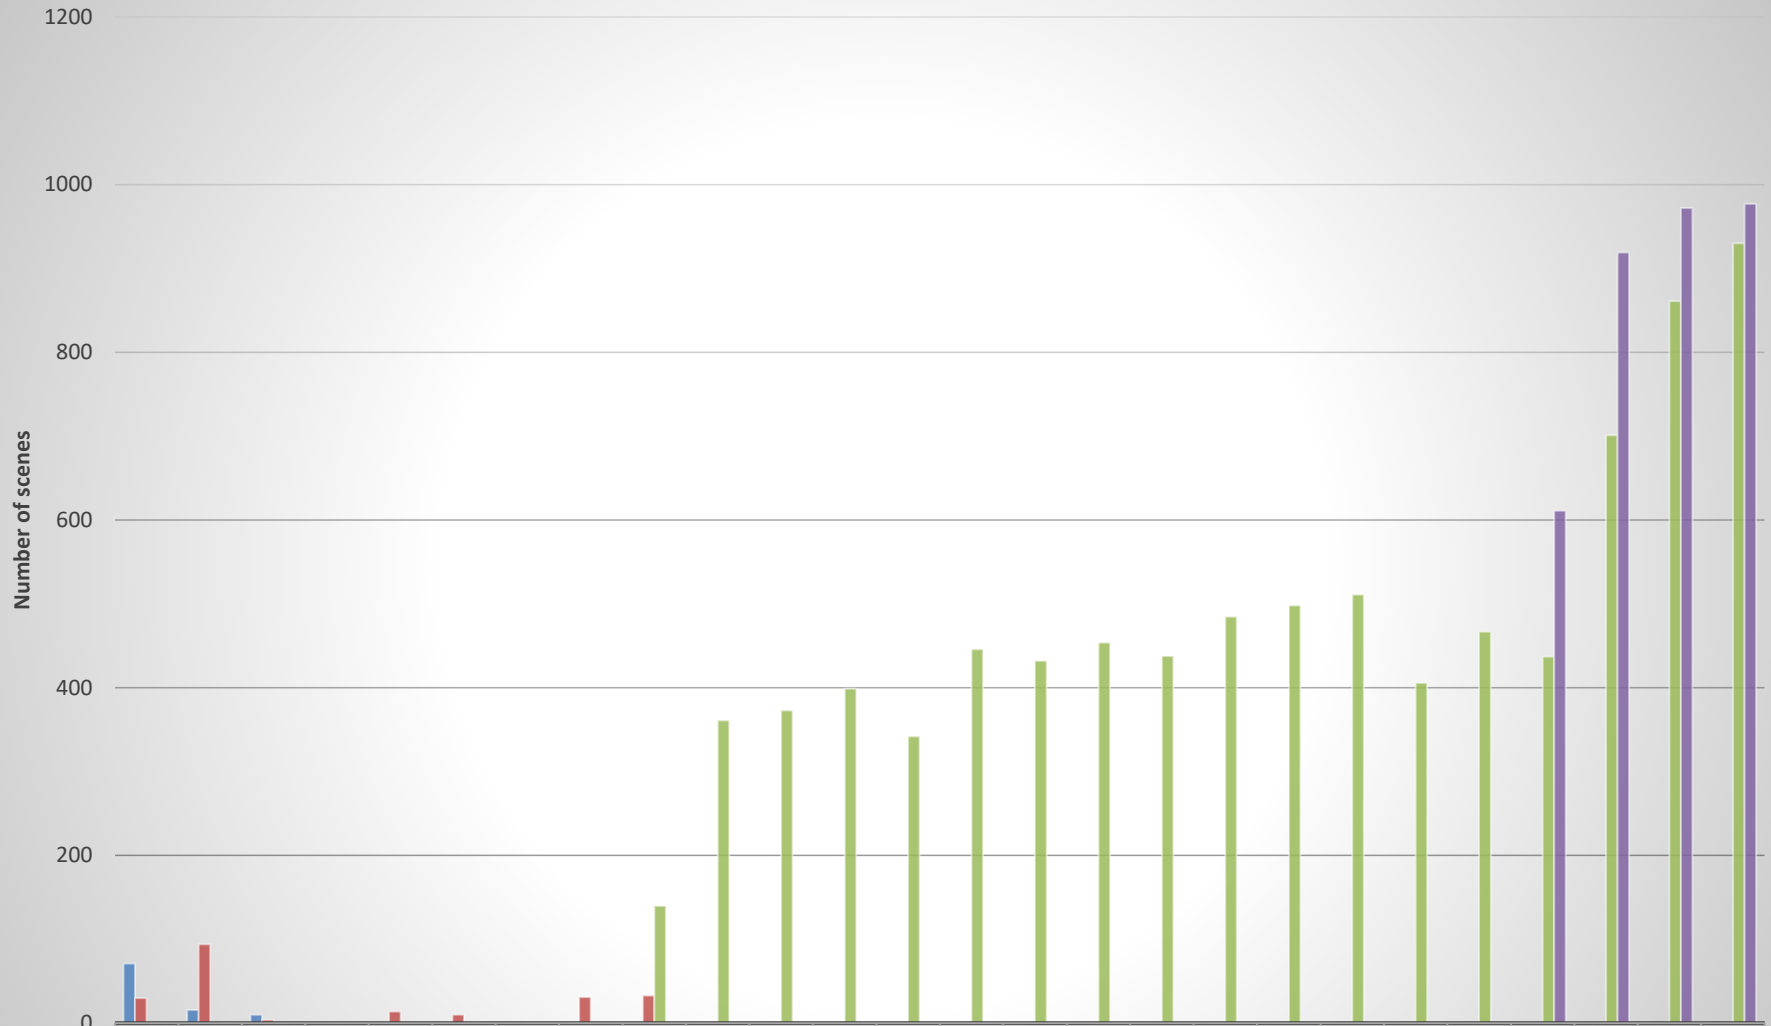

Total Acquired Year	Mission				Grand Total
	L4	L5	L7	L8	
1990	71	30			101
1991	16	94			110
1992	10	4			14
1993	2				2
1994		14			14
1995		10			10
1997		2			2
1998		31			31
1999		33	140		173
2000			361		361
2001			373		373
2002			399		399
2003			342		342
2004			446		446
2005			432		432
2006			454		454
2007			438		438
2008			485		485
2009			498		498
2010		2	511		513
2011			406		406
2012			467		467
2013			437	611	1048
2014			701	919	1620
2015			861	972	1833
2016			930	977	1907
Grand Total	99	220	8681	3479	12479

All Landsat scenes of Nigeria

	1990	1991	1992	1993	1994	1995	1997	1998	1999	2000	2001	2002	2003	2004	2005	2006	2007	2008	2009	2010	2011	2012	2013	2014	2015	2016
L4	71	16	10	2	0	0	0	0	0	0	0	0	0	0	0	0	0	0	0	0	0	0	0	0	0	0
L5	30	94	4	0	14	10	2	31	33	0	0	0	0	0	0	0	0	0	0	2	0	0	0	0	0	0
L7	0	0	0	0	0	0	0	0	140	361	373	399	342	446	432	454	438	485	498	511	406	467	437	701	861	930
L8	0	0	0	0	0	0	0	0	0	0	0	0	0	0	0	0	0	0	0	0	0	0	611	919	972	977