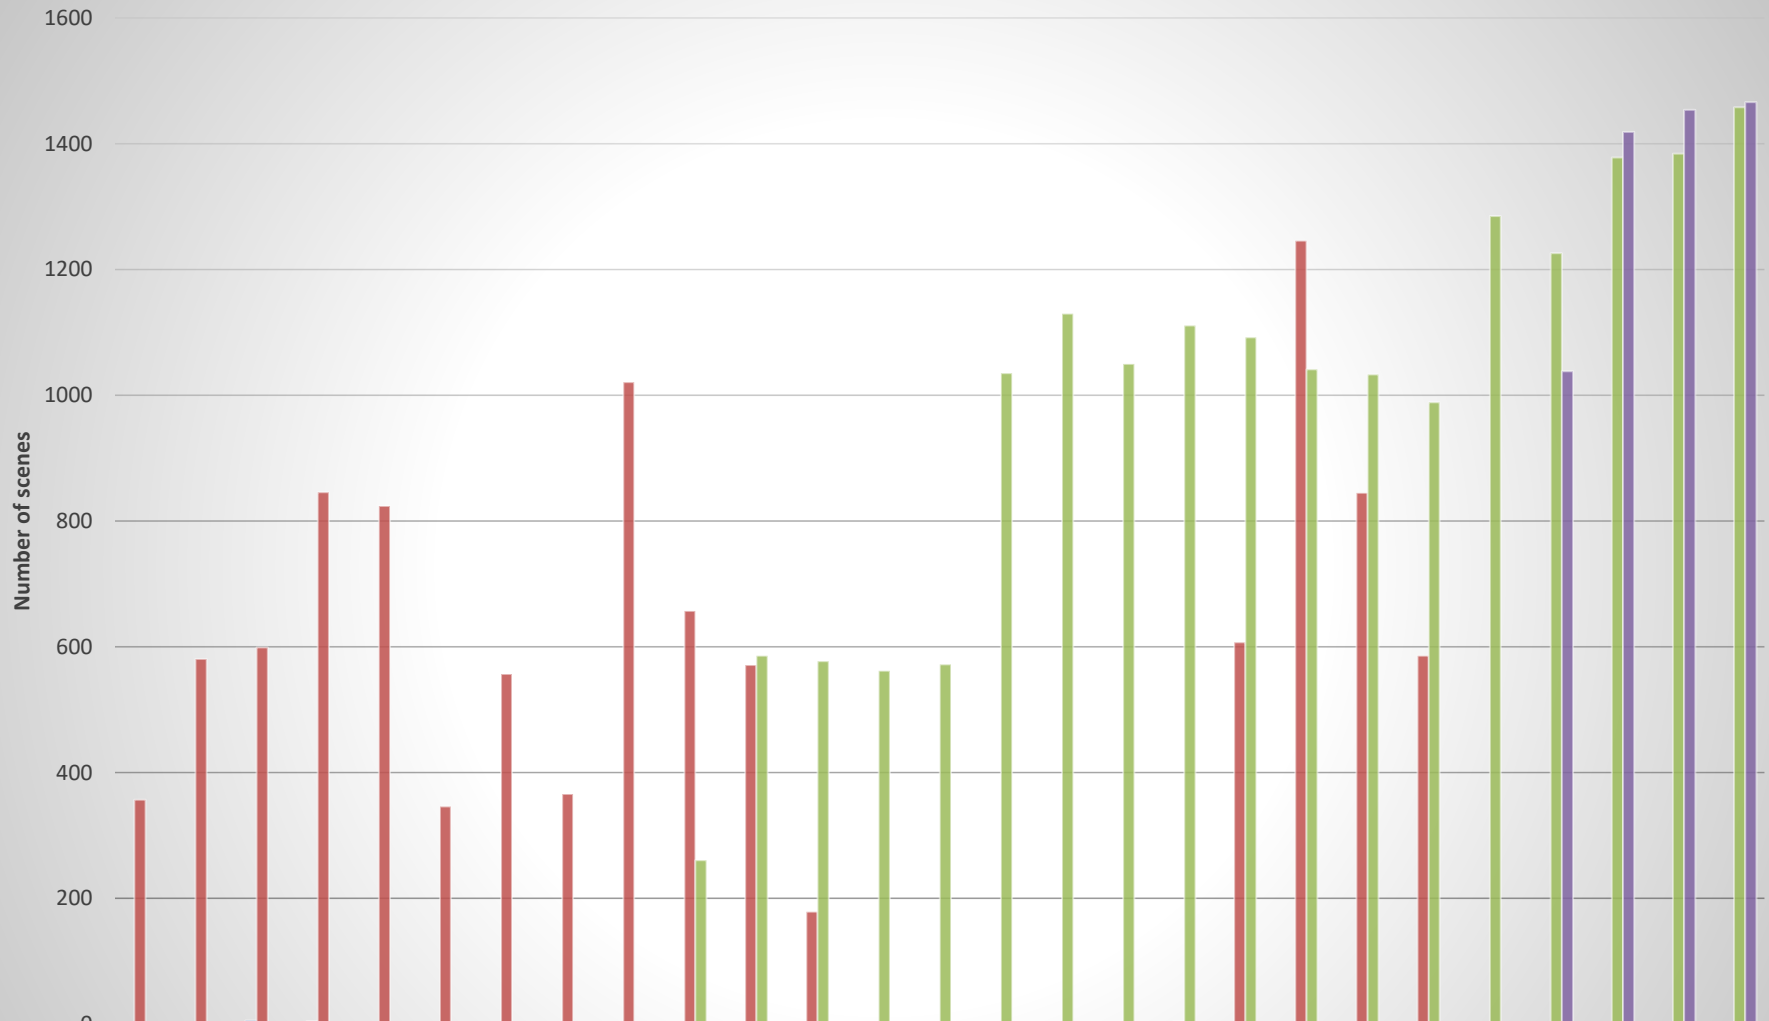

Total Acquired	Mission				Grand Total
Year	L4	L5	L7	L8	Grand Total
1990	1	357			358
1991		581			581
1992	6	599			605
1993	5	846			851
1994		824			824
1995		346			346
1996		557			557
1997		366			366
1998		1021			1021
1999		657	261		918
2000		571	586		1157
2001		179	577		756
2002			562		562
2003			572		572
2004			1035		1035
2005			1130		1130
2006			1050		1050
2007		5	1111		1116
2008		607	1092		1699
2009		1246	1041		2287
2010		845	1033		1878
2011		586	989		1575
2012			1285		1285
2013			1226	1038	2264
2014			1378	1419	2797
2015			1384	1454	2838
2016			1458	1466	2924
Grand Total	12	10193	17770	5377	33352

All Landsat scenes of Pakistan

	1990	1991	1992	1993	1994	1995	1996	1997	1998	1999	2000	2001	2002	2003	2004	2005	2006	2007	2008	2009	2010	2011	2012	2013	2014	2015	2016
L4	1	0	6	5	0	0	0	0	0	0	0	0	0	0	0	0	0	0	0	0	0	0	0	0	0	0	0
L5	357	581	599	846	824	346	557	366	1021	657	571	179	0	0	0	0	0	5	607	1246	845	586	0	0	0	0	0
L7	0	0	0	0	0	0	0	0	0	261	586	577	562	572	1035	1130	1050	1111	1092	1041	1033	989	1285	1226	1378	1384	1458
L8	0	0	0	0	0	0	0	0	0	0	0	0	0	0	0	0	0	0	0	0	0	0	1038	1419	1454	1466	