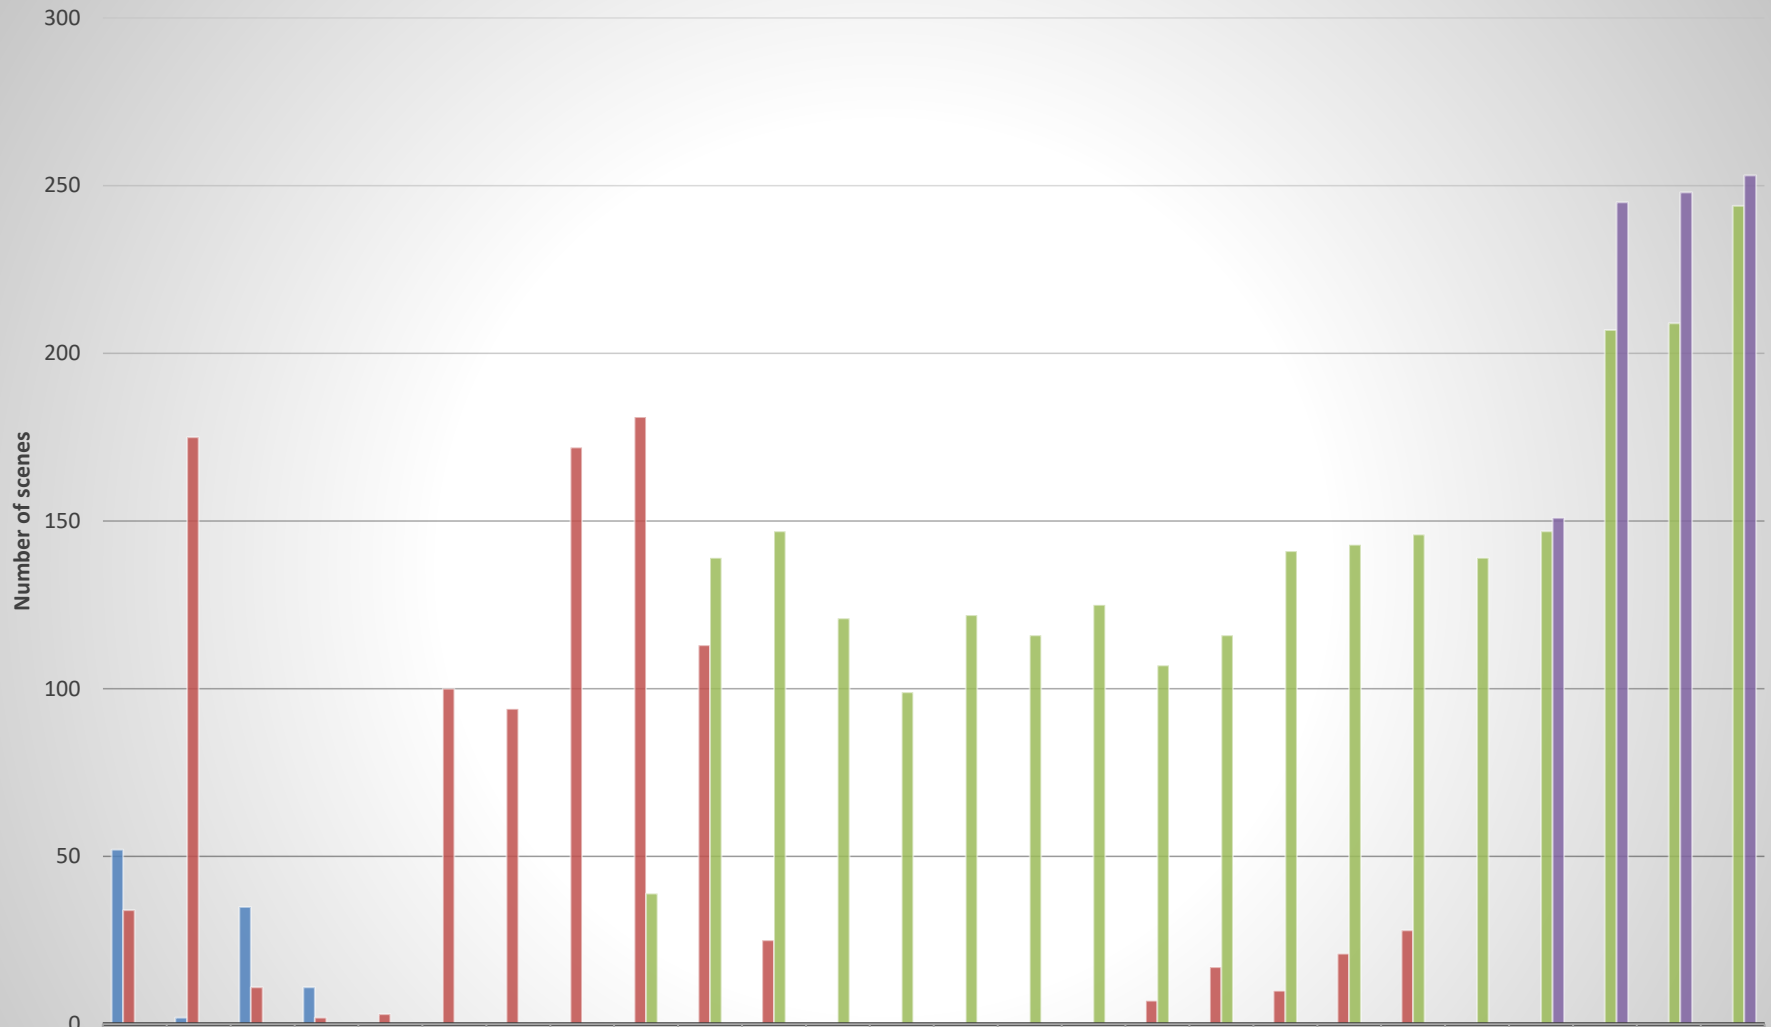

Total Acquired Year	Mission				Grand Total
	L4	L5	L7	L8	
1990	52	34			86
1991	2	175			177
1992	35	11			46
1993	11	2			13
1994		3			3
1996		100			100
1997		94			94
1998		172			172
1999		181	39		220
2000		113	139		252
2001		25	147		172
2002			121		121
2003			99		99
2004			122		122
2005			116		116
2006			125		125
2007		7	107		114
2008		17	116		133
2009		10	141		151
2010		21	143		164
2011		28	146		174
2012			139		139
2013			147	151	298
2014			207	245	452
2015			209	248	457
2016			244	253	497
<b>Grand Total</b>	<b>100</b>	<b>993</b>	<b>2507</b>	<b>897</b>	<b>4497</b>

# All Landsat scenes of Panama

	1990	1991	1992	1993	1994	1996	1997	1998	1999	2000	2001	2002	2003	2004	2005	2006	2007	2008	2009	2010	2011	2012	2013	2014	2015	2016
L4	52	2	35	11	0	0	0	0	0	0	0	0	0	0	0	0	0	0	0	0	0	0	0	0	0	0
L5	34	175	11	2	3	100	94	172	181	113	25	0	0	0	0	0	7	17	10	21	28	0	0	0	0	0
L7	0	0	0	0	0	0	0	0	39	139	147	121	99	122	116	125	107	116	141	143	146	139	147	207	209	244
L8	0	0	0	0	0	0	0	0	0	0	0	0	0	0	0	0	0	0	0	0	0	0	151	245	248	253