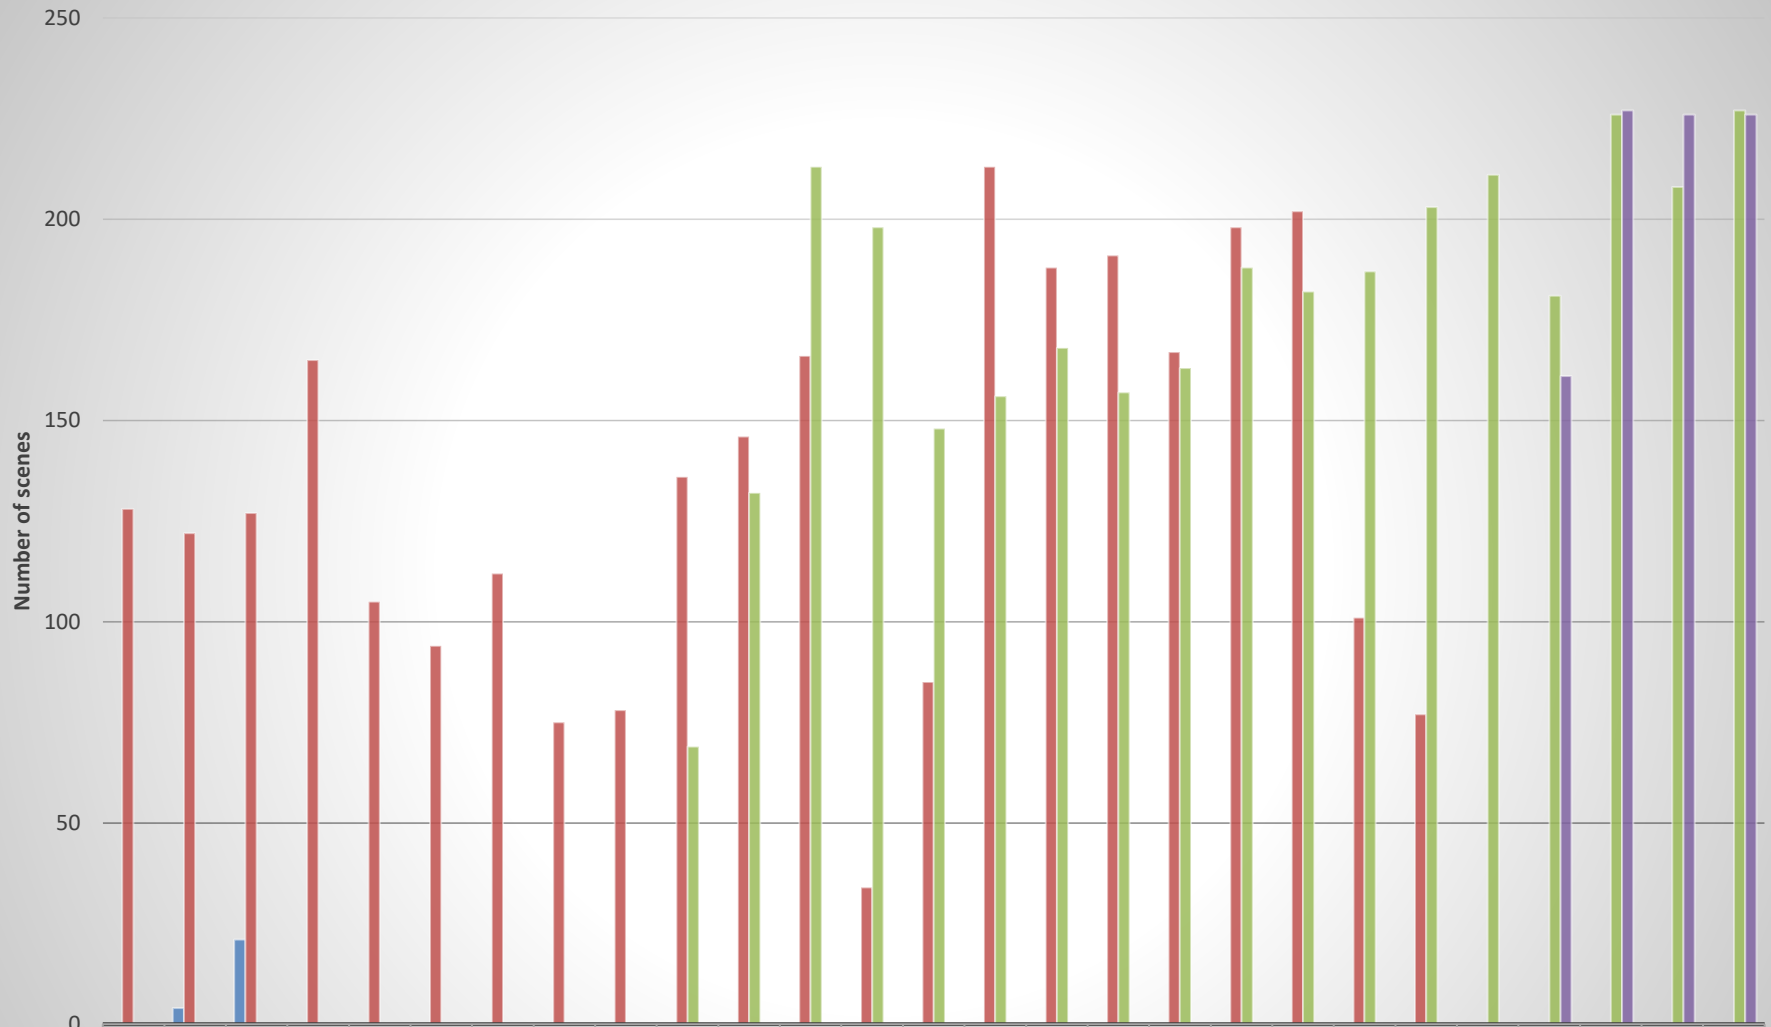

Total Acquired	Mission				Grand Total
Year	L4	L5	L7	L8	Grand Total
1990		128			128
1991	4	122			126
1992	21	127			148
1993		165			165
1994		105			105
1995		94			94
1996		112			112
1997		75			75
1998		78			78
1999		136	69		205
2000		146	132		278
2001		166	213		379
2002		34	198		232
2003		85	148		233
2004		213	156		369
2005		188	168		356
2006		191	157		348
2007		167	163		330
2008		198	188		386
2009		202	182		384
2010		101	187		288
2011		77	203		280
2012			211		211
2013			181	161	342
2014			226	227	453
2015			208	226	434
2016			227	226	453
Grand Total	25	2910	3217	840	6992

All Landsat scenes of Suriname

	1990	1991	1992	1993	1994	1995	1996	1997	1998	1999	2000	2001	2002	2003	2004	2005	2006	2007	2008	2009	2010	2011	2012	2013	2014	2015	2016
L4	0	4	21	0	0	0	0	0	0	0	0	0	0	0	0	0	0	0	0	0	0	0	0	0	0	0	0
L5	128	122	127	165	105	94	112	75	78	136	146	166	34	85	213	188	191	167	198	202	101	77	0	0	0	0	0
L7	0	0	0	0	0	0	0	0	0	69	132	213	198	148	156	168	157	163	188	182	187	203	211	181	226	208	227
L8	0	0	0	0	0	0	0	0	0	0	0	0	0	0	0	0	0	0	0	0	0	0	161	227	226	226	