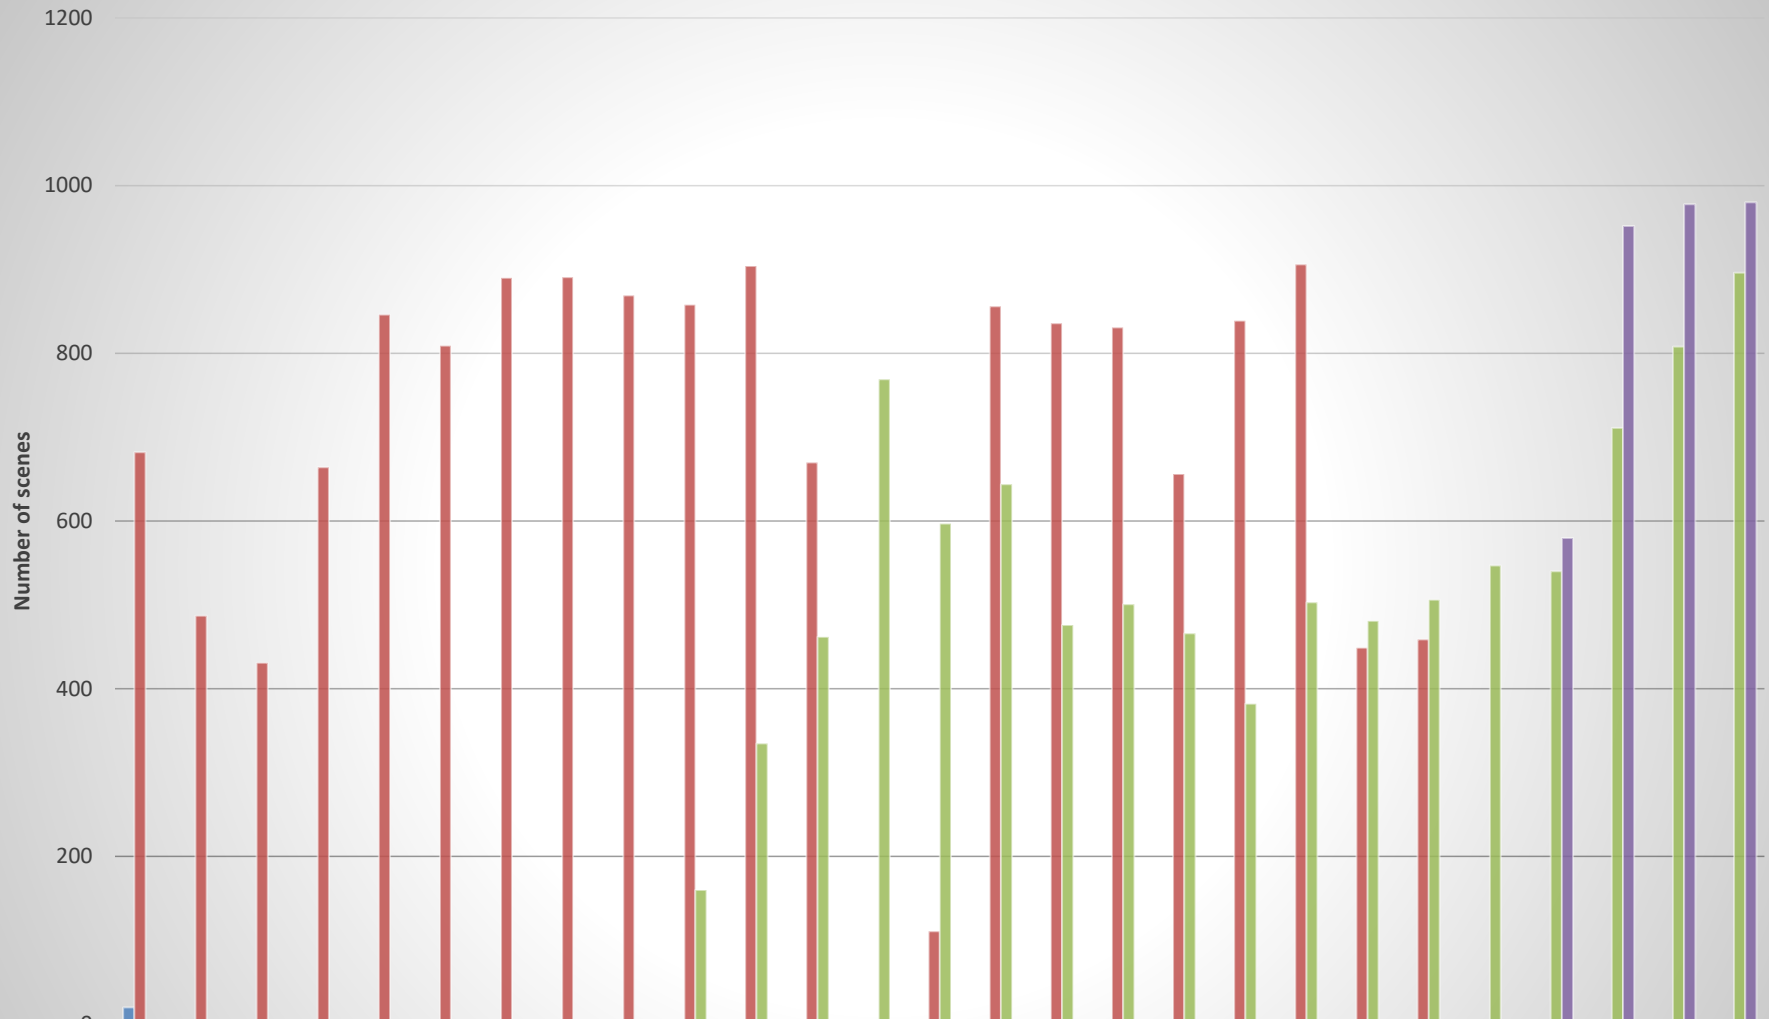

Total Acquired Year	Mission				Grand Total
	L4	L5	L7	L8	
1990	20	682			702
1991	2	487			489
1992	1	431			432
1993	2	664			666
1994		846			846
1995		809			809
1996		890			890
1997		891			891
1998		869			869
1999		858	160		1018
2000		904	335		1239
2001		670	462		1132
2002			769		769
2003		111	597		708
2004		856	644		1500
2005		836	476		1312
2006		831	501		1332
2007		656	466		1122
2008		839	382		1221
2009		906	503		1409
2010		449	481		930
2011		459	506		965
2012			547		547
2013			540	580	1120
2014			711	952	1663
2015			808	978	1786
2016			896	980	1876
<b>Grand Total</b>	<b>25</b>	<b>14944</b>	<b>9784</b>	<b>3490</b>	<b>28243</b>

# All Landsat scenes of Thailand

	1990	1991	1992	1993	1994	1995	1996	1997	1998	1999	2000	2001	2002	2003	2004	2005	2006	2007	2008	2009	2010	2011	2012	2013	2014	2015	2016
L4	20	2	1	2	0	0	0	0	0	0	0	0	0	0	0	0	0	0	0	0	0	0	0	0	0	0	0
L5	682	487	431	664	846	809	890	891	869	858	904	670	0	111	856	836	831	656	839	906	449	459	0	0	0	0	0
L7	0	0	0	0	0	0	0	0	0	160	335	462	769	597	644	476	501	466	382	503	481	506	547	540	711	808	896
L8	0	0	0	0	0	0	0	0	0	0	0	0	0	0	0	0	0	0	0	0	0	0	580	952	978	980	