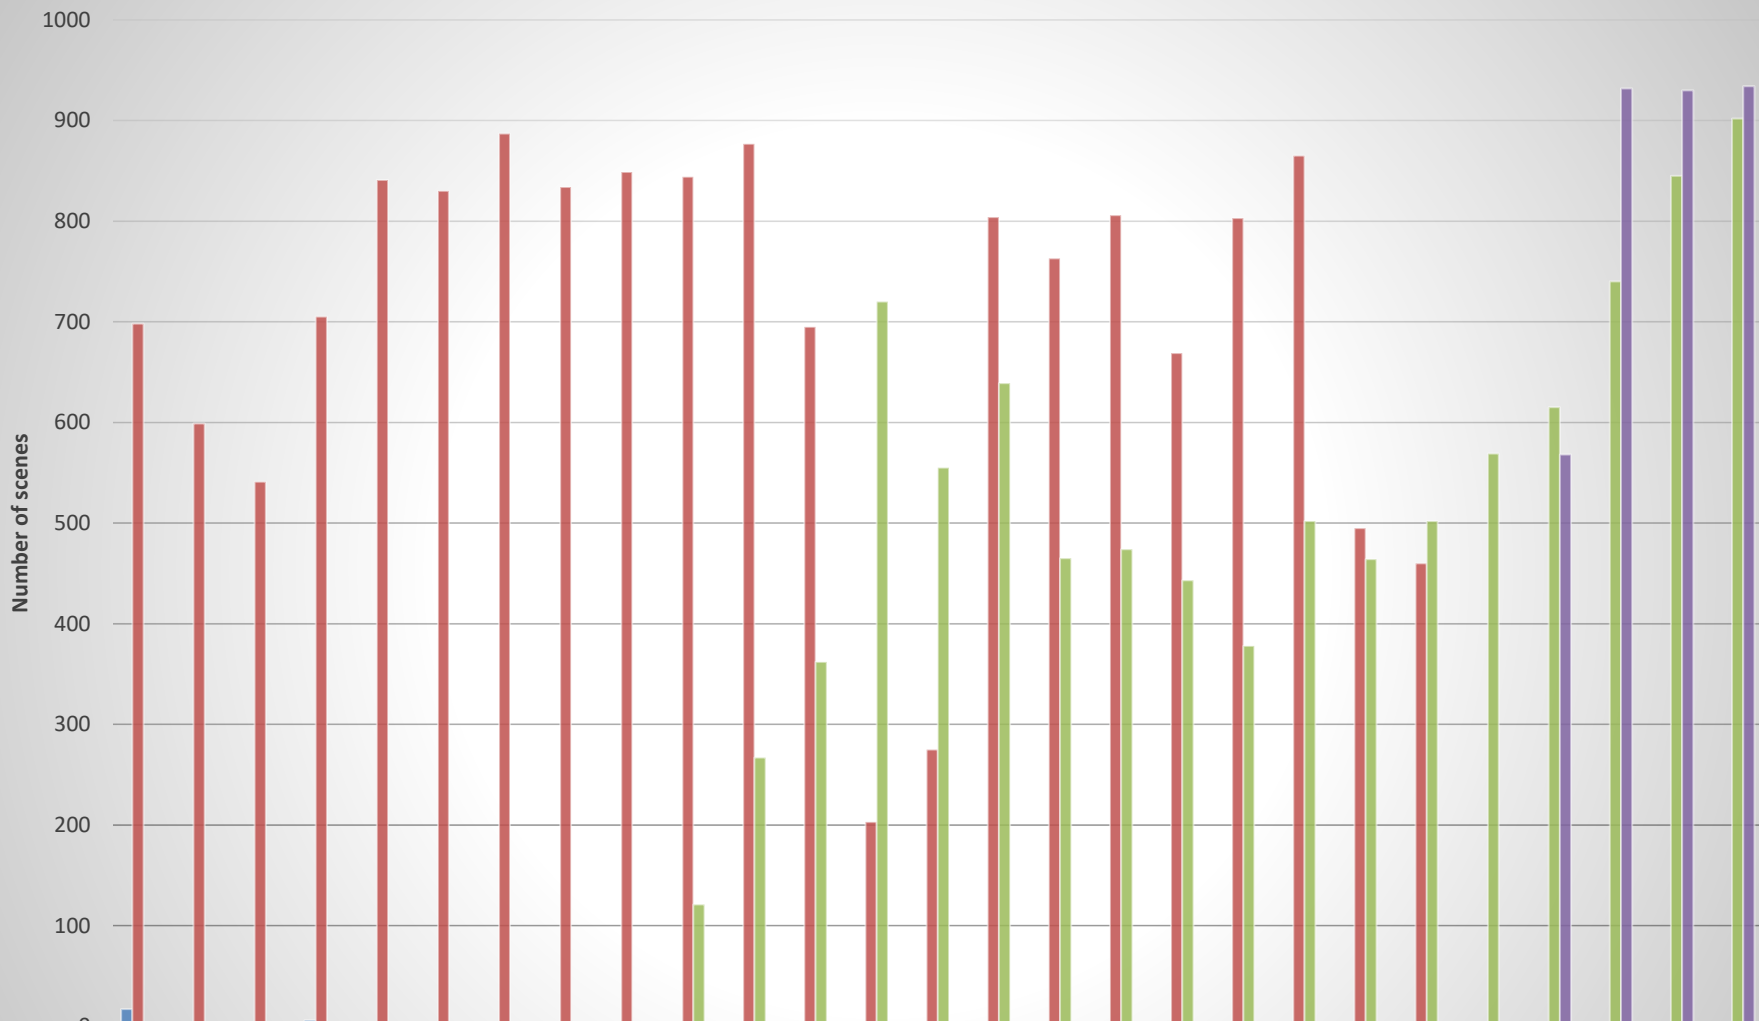

Total Acquired Year	Mission				Grand Total
	L4	L5	L7	L8	
1990	17	698			715
1991		599			599
1992	1	541			542
1993	6	705			711
1994		841			841
1995		830			830
1996		887			887
1997		834			834
1998		849			849
1999		844	121		965
2000		877	267		1144
2001		695	362		1057
2002		203	720		923
2003		275	555		830
2004		804	639		1443
2005		763	465		1228
2006		806	474		1280
2007		669	443		1112
2008		803	378		1181
2009		865	502		1367
2010		495	464		959
2011		460	502		962
2012			569		569
2013			615	568	1183
2014			740	932	1672
2015			845	930	1775
2016			902	934	1836
Grand Total	24	15343	9563	3364	28294

All Landsat scenes of Vietnam

	1990	1991	1992	1993	1994	1995	1996	1997	1998	1999	2000	2001	2002	2003	2004	2005	2006	2007	2008	2009	2010	2011	2012	2013	2014	2015	2016	
L4	17	0	1	6	0	0	0	0	0	0	0	0	0	0	0	0	0	0	0	0	0	0	0	0	0	0	0	0
L5	698	599	541	705	841	830	887	834	849	844	877	695	203	275	804	763	806	669	803	865	495	460	0	0	0	0	0	0
L7	0	0	0	0	0	0	0	0	0	121	267	362	720	555	639	465	474	443	378	502	464	502	569	615	740	845	902	
L8	0	0	0	0	0	0	0	0	0	0	0	0	0	0	0	0	0	0	0	0	0	0	568	932	930	934		