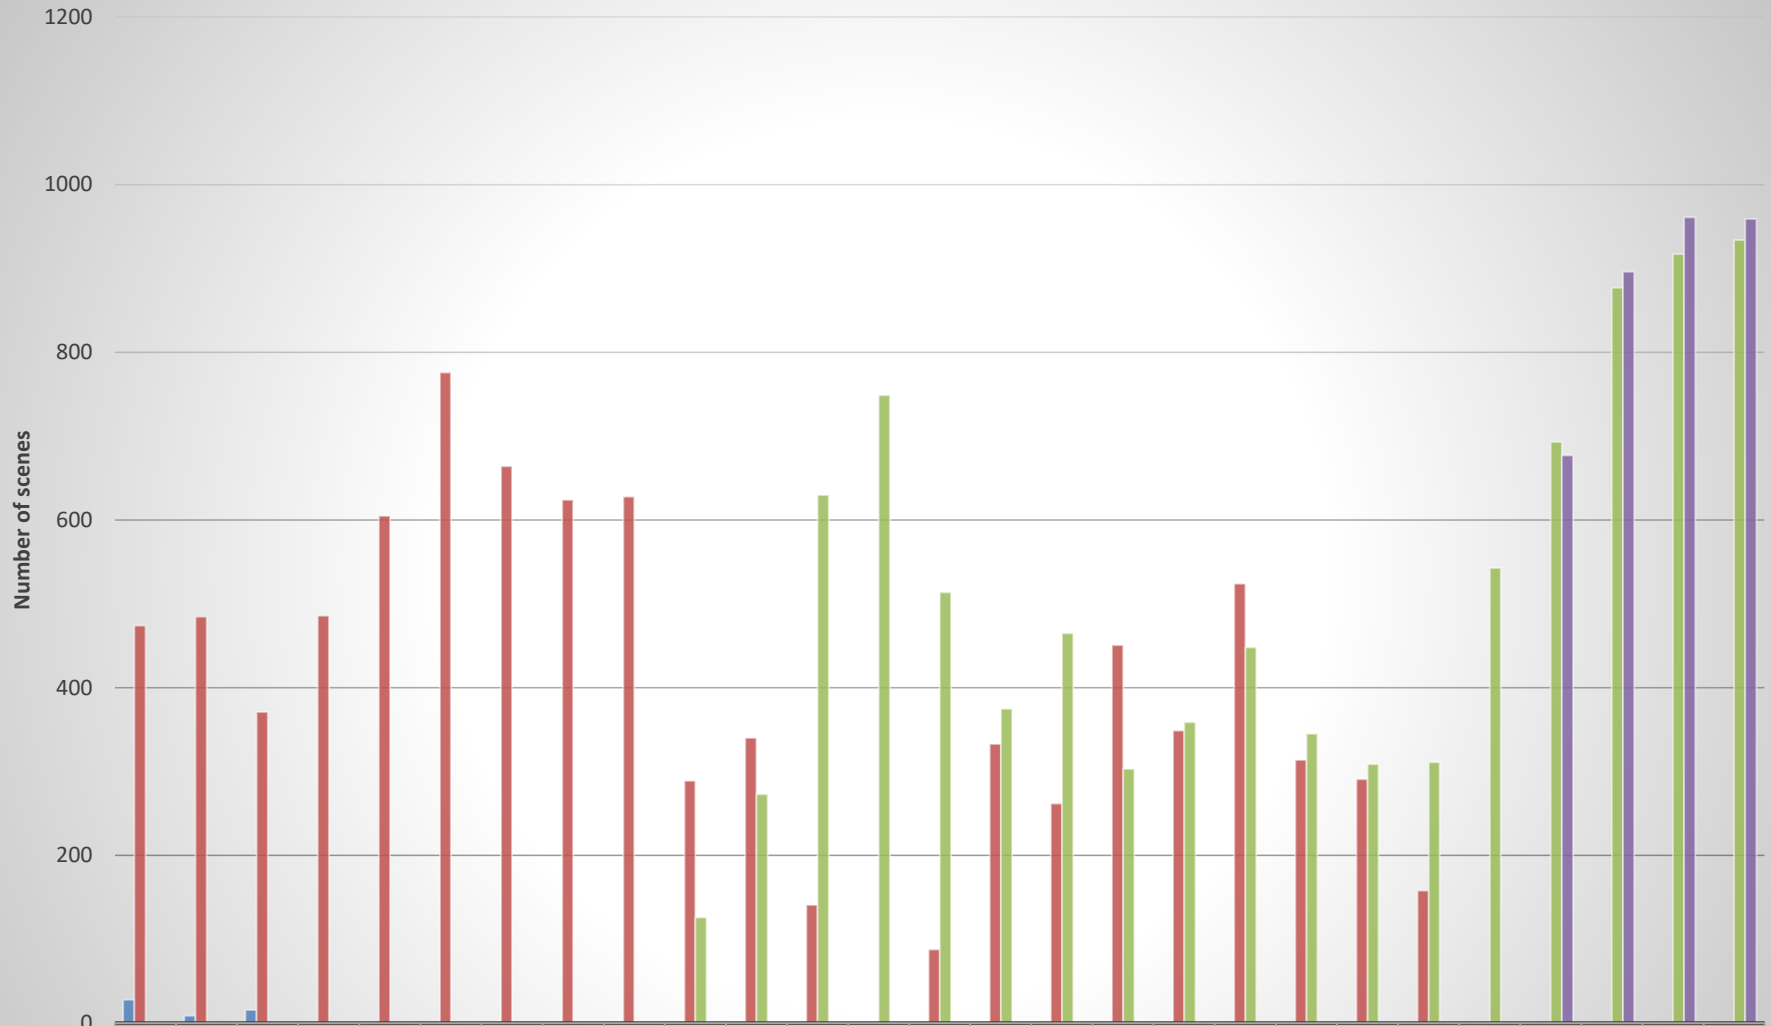

Total Acquired Year	Mission				Grand Total
	L4	L5	L7	L8	
1990	28	474			502
1991	9	485			494
1992	16	371			387
1993		486			486
1994		605			605
1995		776			776
1996		664			664
1997		624			624
1998		628			628
1999		289	126		415
2000		340	273		613
2001		141	630		771
2002			749		749
2003		88	514		602
2004		333	375		708
2005		262	465		727
2006		451	303		754
2007		349	359		708
2008		524	448		972
2009		314	345		659
2010		291	309		600
2011		158	311		469
2012			543		543
2013			693	677	1370
2014			877	896	1773
2015			917	961	1878
2016			934	959	1893
Grand Total	53	8653	9171	3493	21370

All Landsat scenes of Zambia

	1990	1991	1992	1993	1994	1995	1996	1997	1998	1999	2000	2001	2002	2003	2004	2005	2006	2007	2008	2009	2010	2011	2012	2013	2014	2015	2016
L4	28	9	16	0	0	0	0	0	0	0	0	0	0	0	0	0	0	0	0	0	0	0	0	0	0	0	0
L5	474	485	371	486	605	776	664	624	628	289	340	141	0	88	333	262	451	349	524	314	291	158	0	0	0	0	0
L7	0	0	0	0	0	0	0	0	0	126	273	630	749	514	375	465	303	359	448	345	309	311	543	693	877	917	934
L8	0	0	0	0	0	0	0	0	0	0	0	0	0	0	0	0	0	0	0	0	0	0	677	896	961	959	