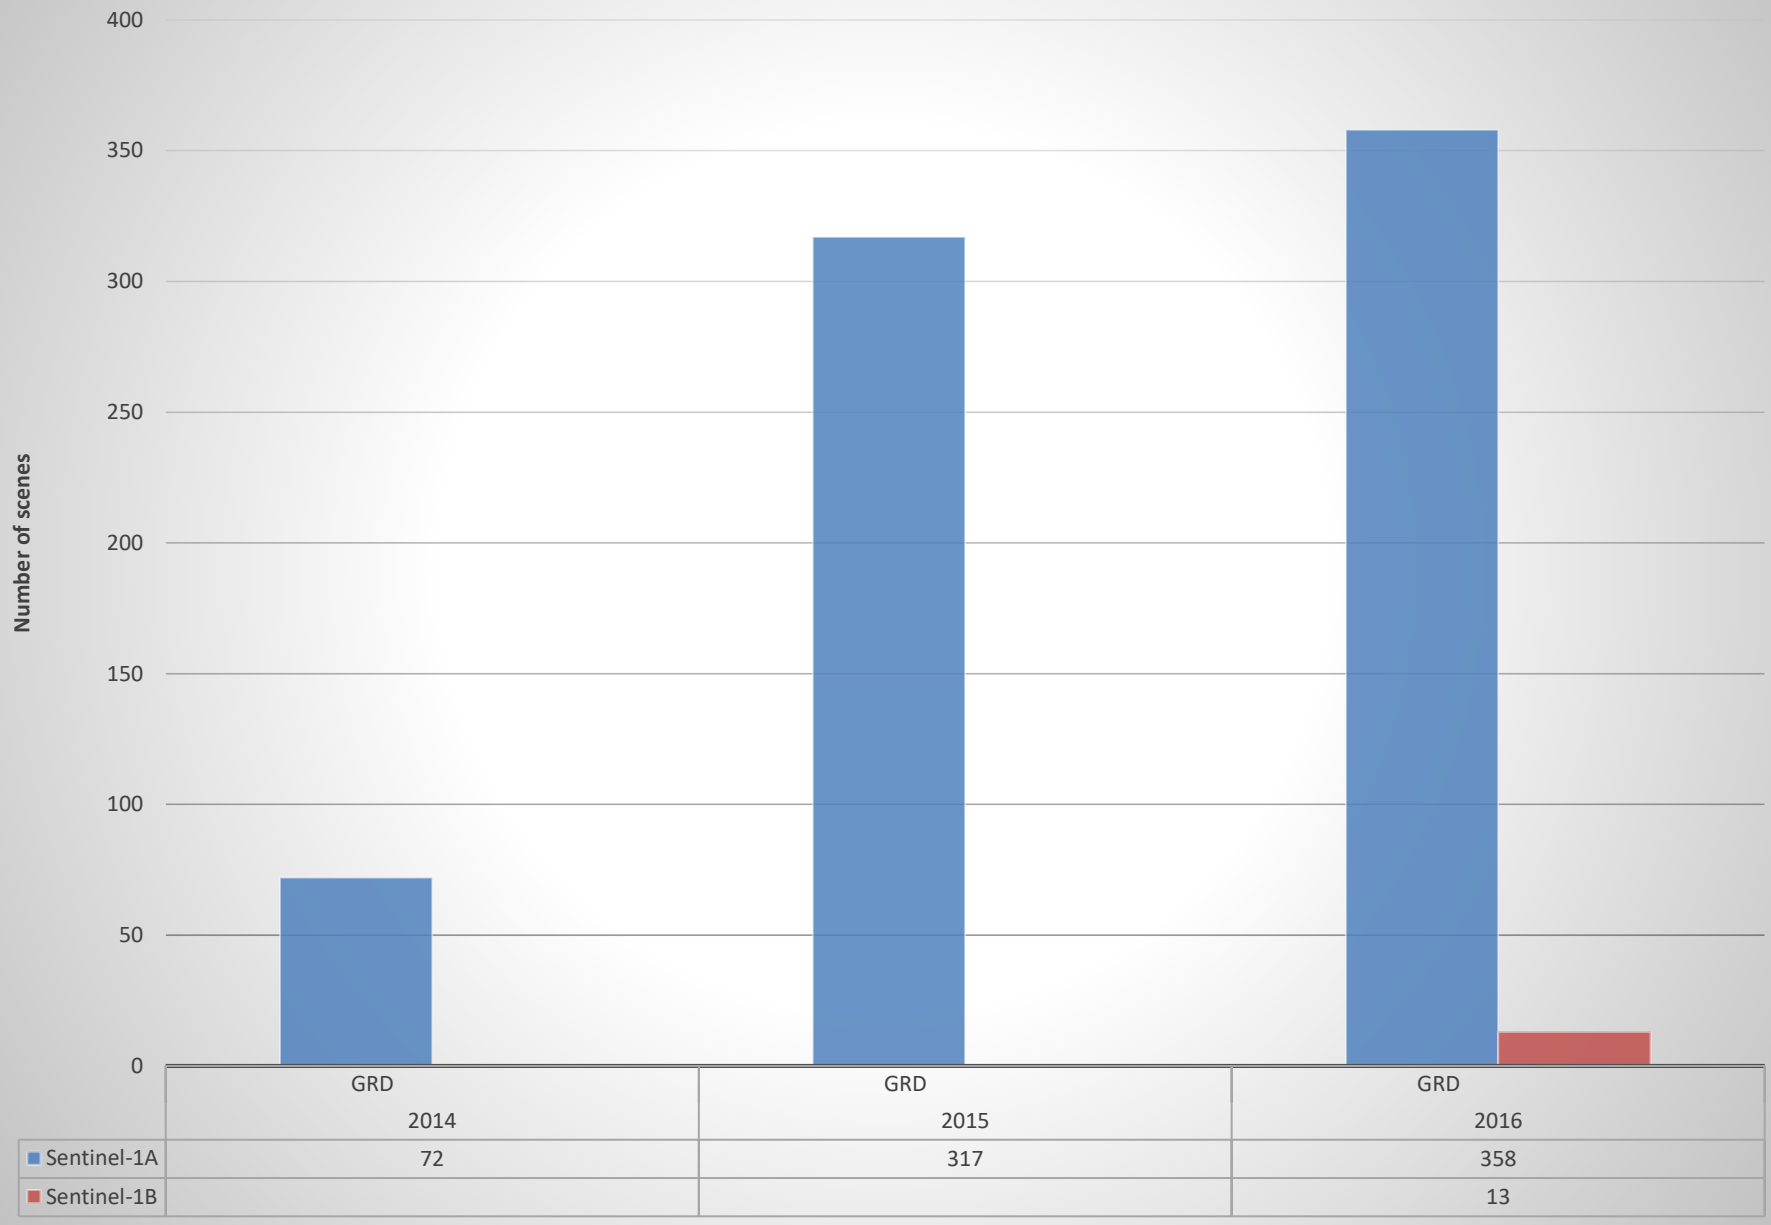

# Sentinel-1 Coverage of Bangladesh

Count of Year		Mission		
Year	Processing Level	Sentinel-1A	Sentinel-1B	Grand Total
<b>2014</b>		<b>72</b>		<b>72</b>
	GRD	72		72
<b>2015</b>		<b>317</b>		<b>317</b>
	GRD	317		317
<b>2016</b>		<b>358</b>	<b>13</b>	<b>371</b>
	GRD	358	13	371
<b>Grand Total</b>		<b>747</b>	<b>13</b>	<b>760</b>