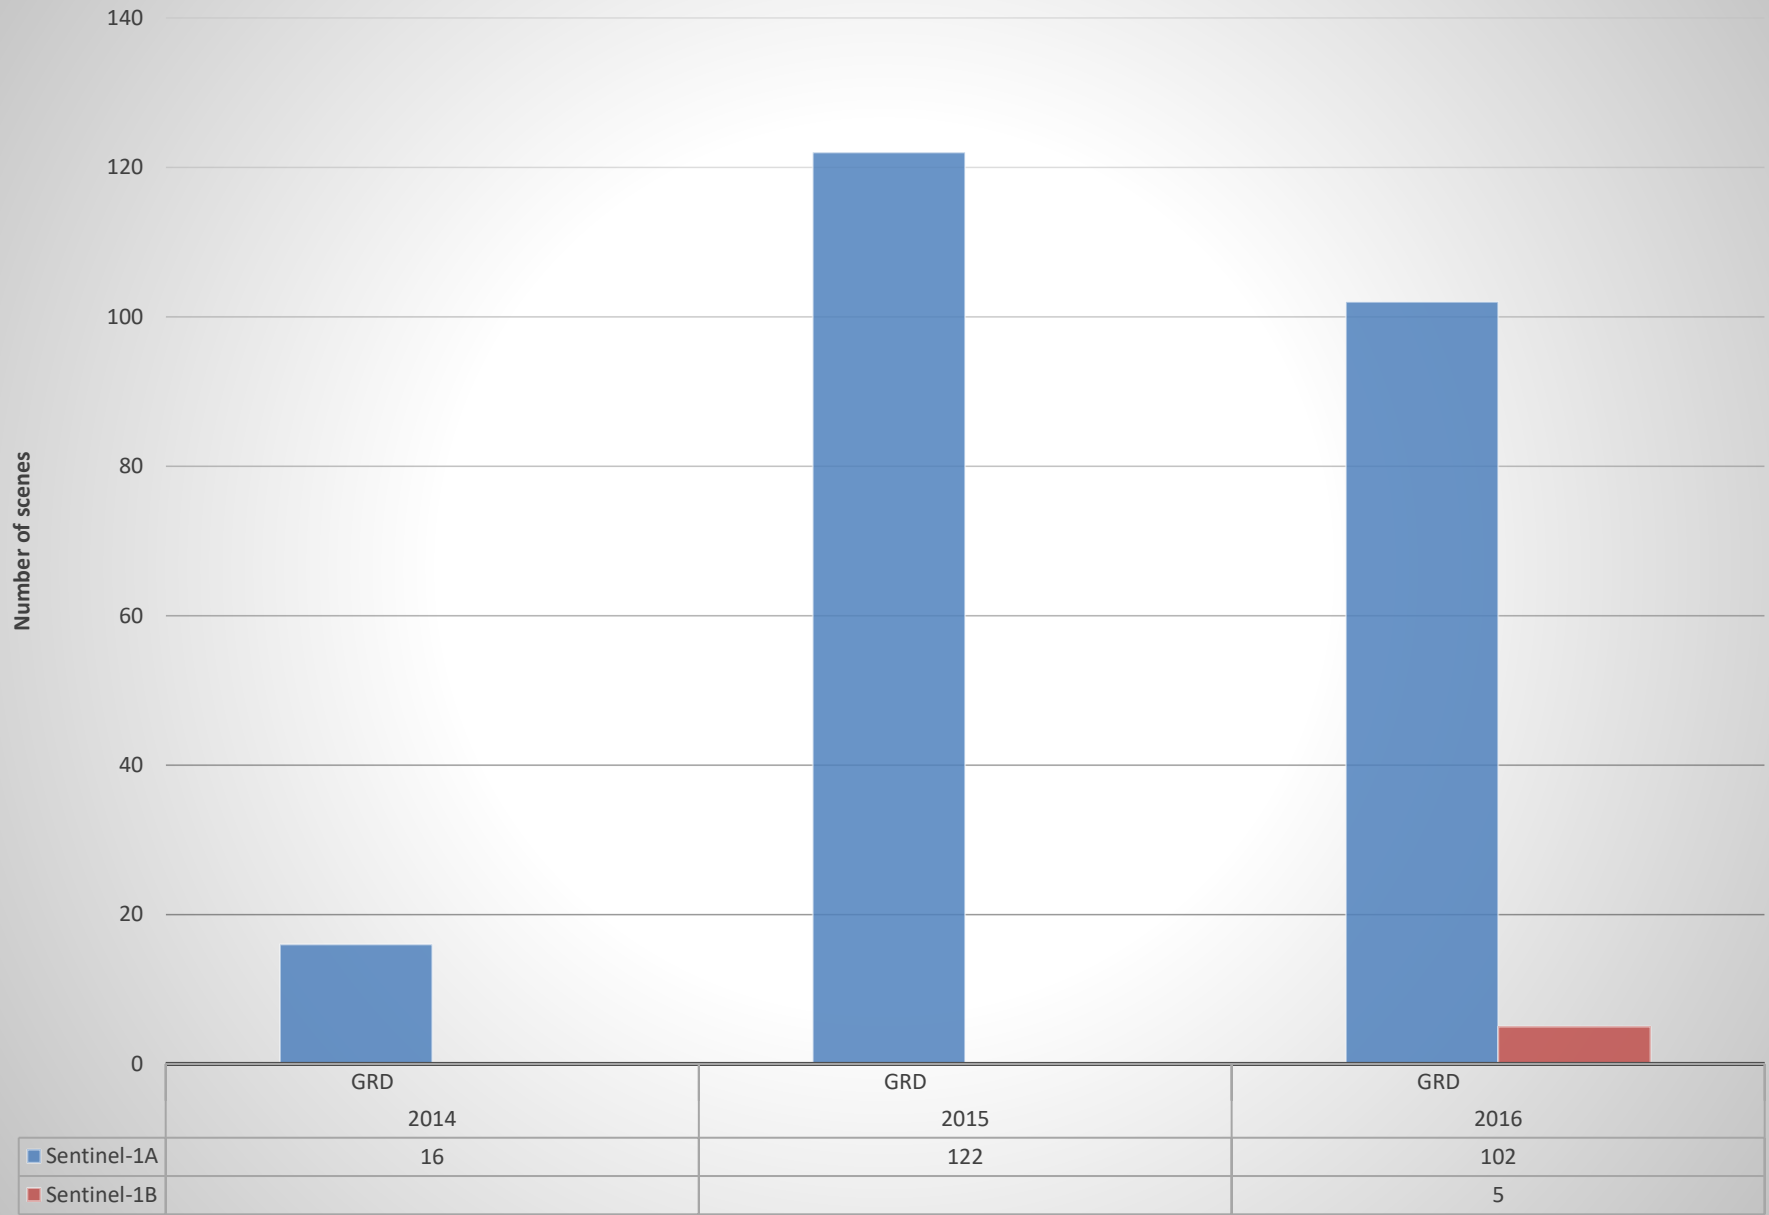

# Sentinel-1 Coverage of Belize

Count of Year		Mission		
Year	Processing Level	Sentinel-1A	Sentinel-1B	Grand Total
<b>2014</b>		<b>16</b>		<b>16</b>
	GRD	16		16
<b>2015</b>		<b>122</b>		<b>122</b>
	GRD	122		122
<b>2016</b>		<b>102</b>	<b>5</b>	<b>107</b>
	GRD	102	5	107
<b>Grand Total</b>		<b>240</b>	<b>5</b>	<b>245</b>