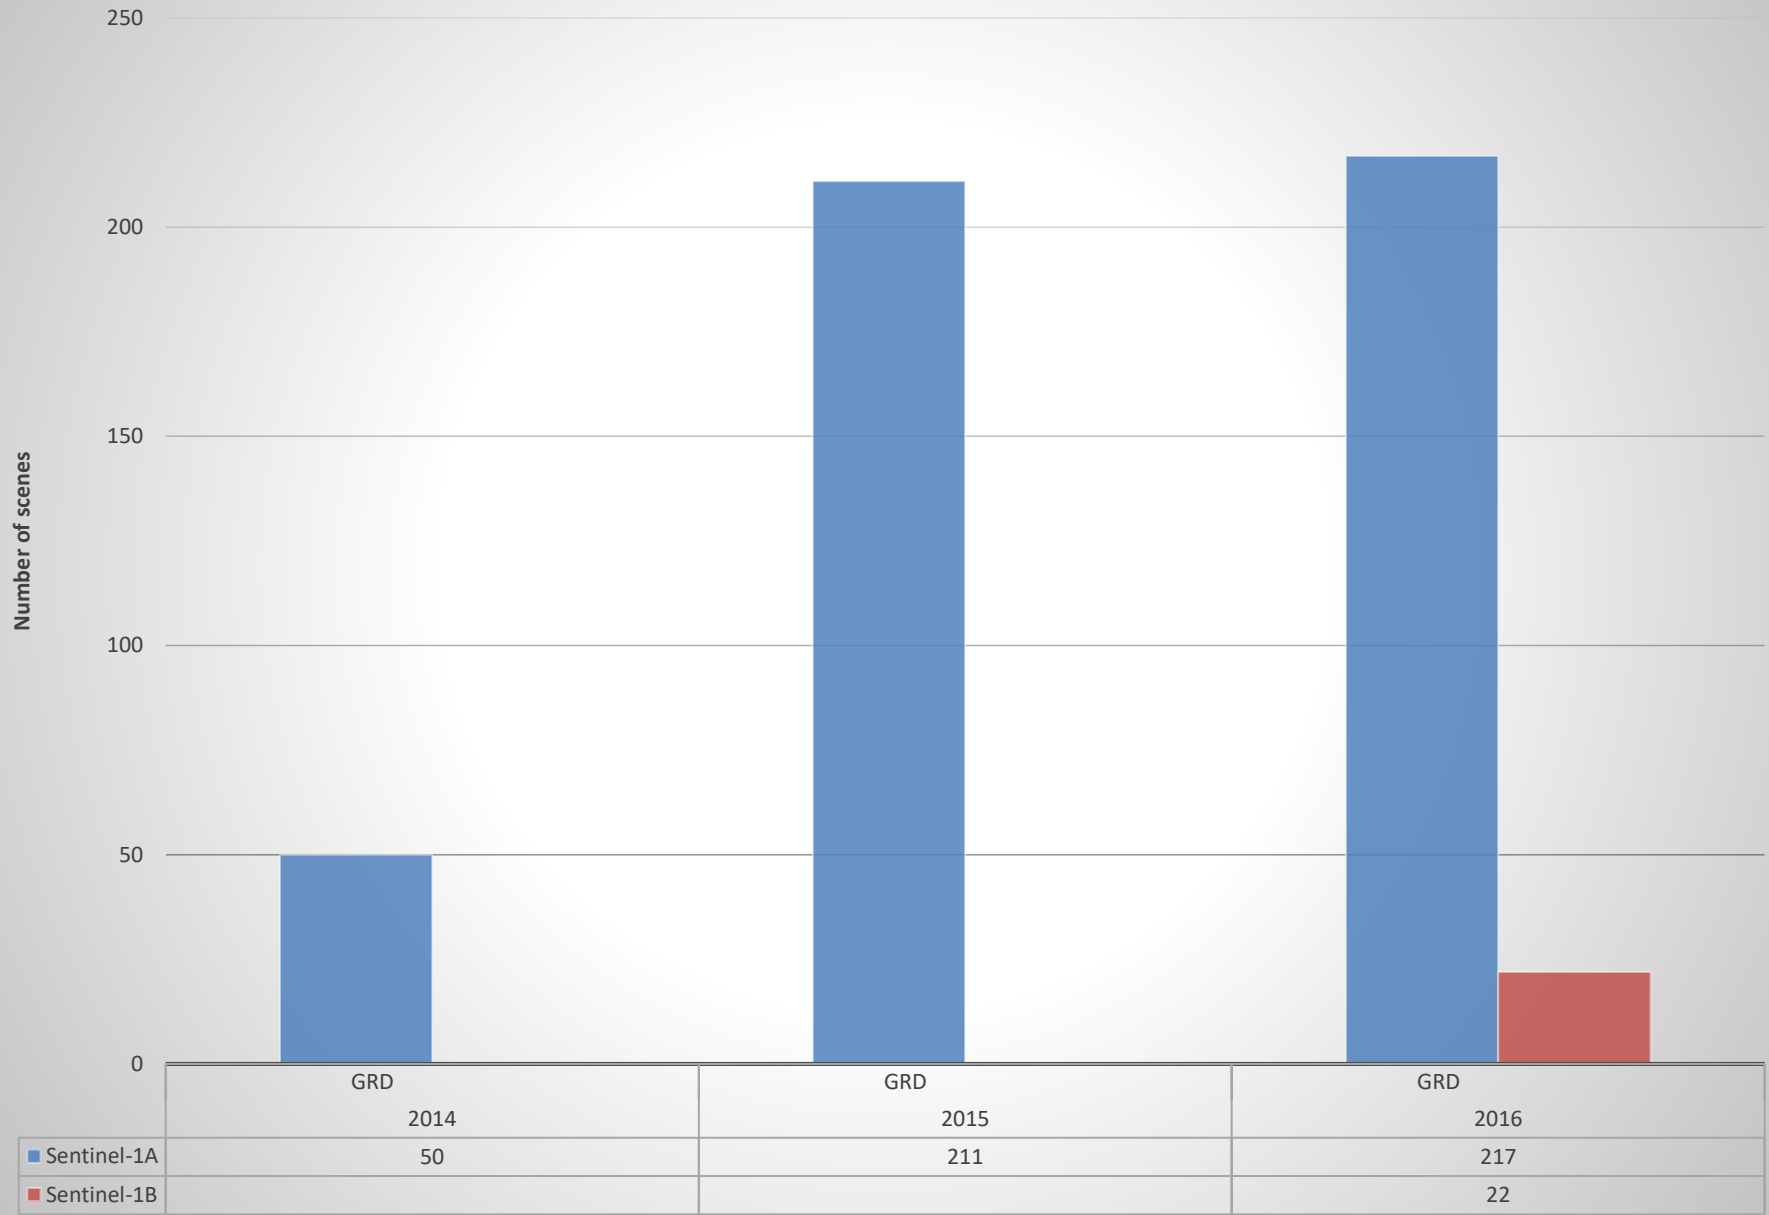

# Sentinel-1 Coverage of Bhutan

Count of Year		Mission		
Year	Processing Level	Sentinel-1A	Sentinel-1B	Grand Total
<b>2014</b>		<b>50</b>		<b>50</b>
	GRD	50		50
<b>2015</b>		<b>211</b>		<b>211</b>
	GRD	211		211
<b>2016</b>		<b>217</b>	<b>22</b>	<b>239</b>
	GRD	217	22	239
<b>Grand Total</b>		<b>478</b>	<b>22</b>	<b>500</b>