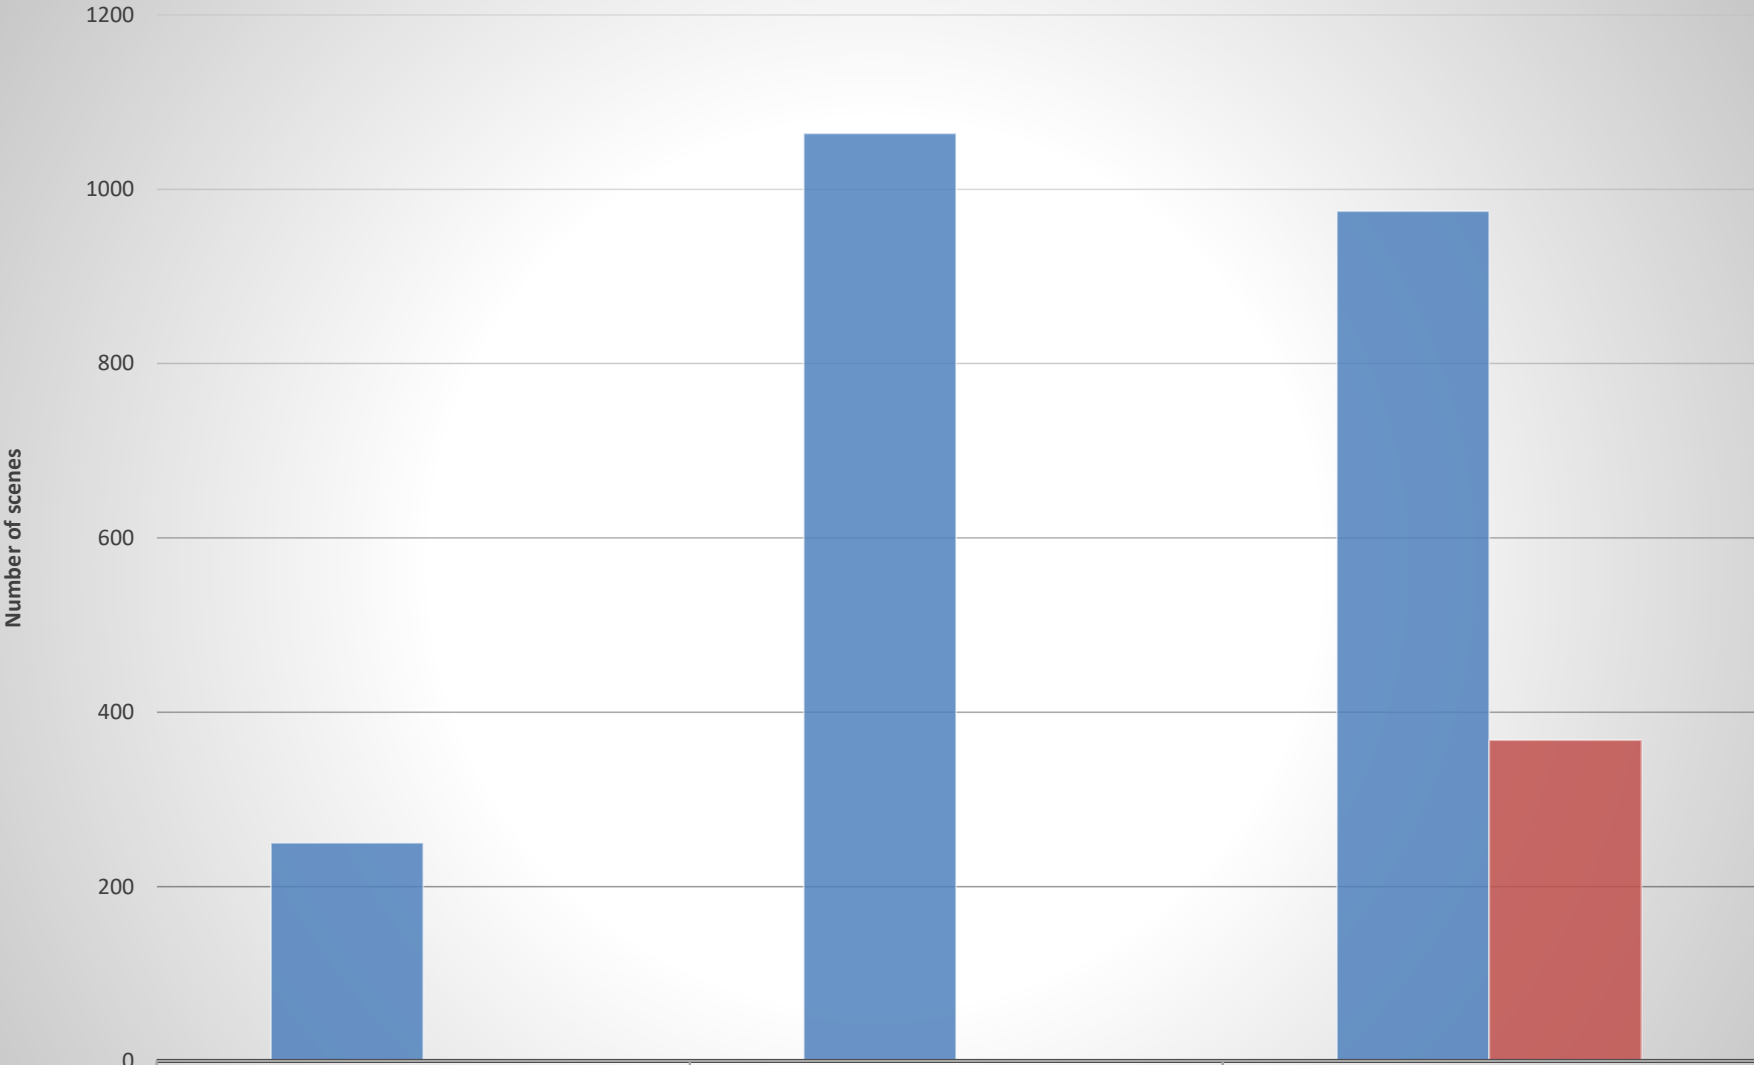

Sentinel-1 Coverage of Bolivia

■ Sentinel-1A
■ Sentinel-1B

	GRD	GRD	GRD
	2014	2015	2016
Sentinel-1A	250	1064	975
Sentinel-1B			368

Count of Year		Mission		
Year	Processing Level	Sentinel-1A	Sentinel-1B	Grand Total
2014		250		250
	GRD	250		250
2015		1064		1064
	GRD	1064		1064
2016		975	368	1343
	GRD	975	368	1343
Grand Total		2289	368	2657