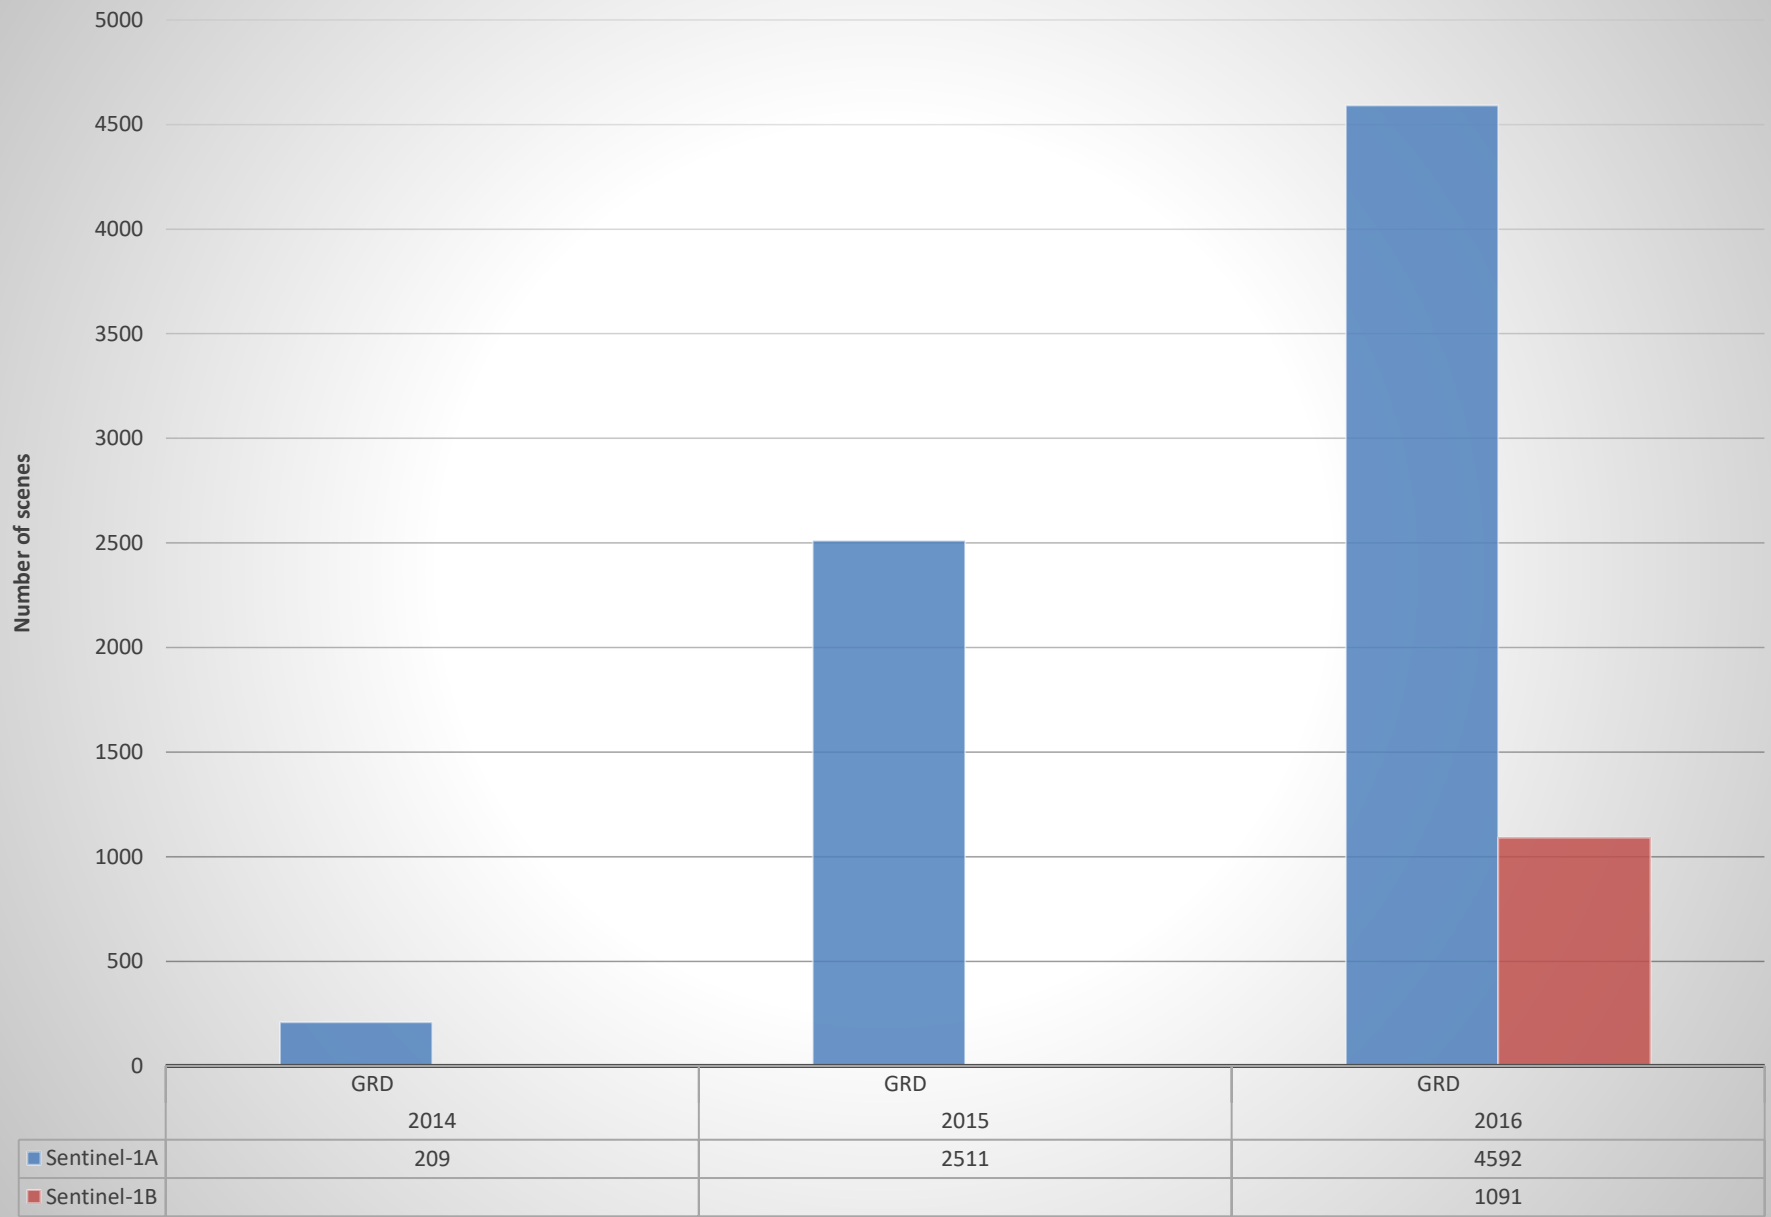

# Sentinel-1 Coverage of Brazil

Count of Year		Mission		
Year	Processing Level	Sentinel-1A	Sentinel-1B	Grand Total
<b>2014</b>		<b>209</b>		<b>209</b>
	GRD	209		209
<b>2015</b>		<b>2511</b>		<b>2511</b>
	GRD	2511		2511
<b>2016</b>		<b>4592</b>	<b>1091</b>	<b>5683</b>
	GRD	4592	1091	5683
<b>Grand Total</b>		<b>7312</b>	<b>1091</b>	<b>8403</b>