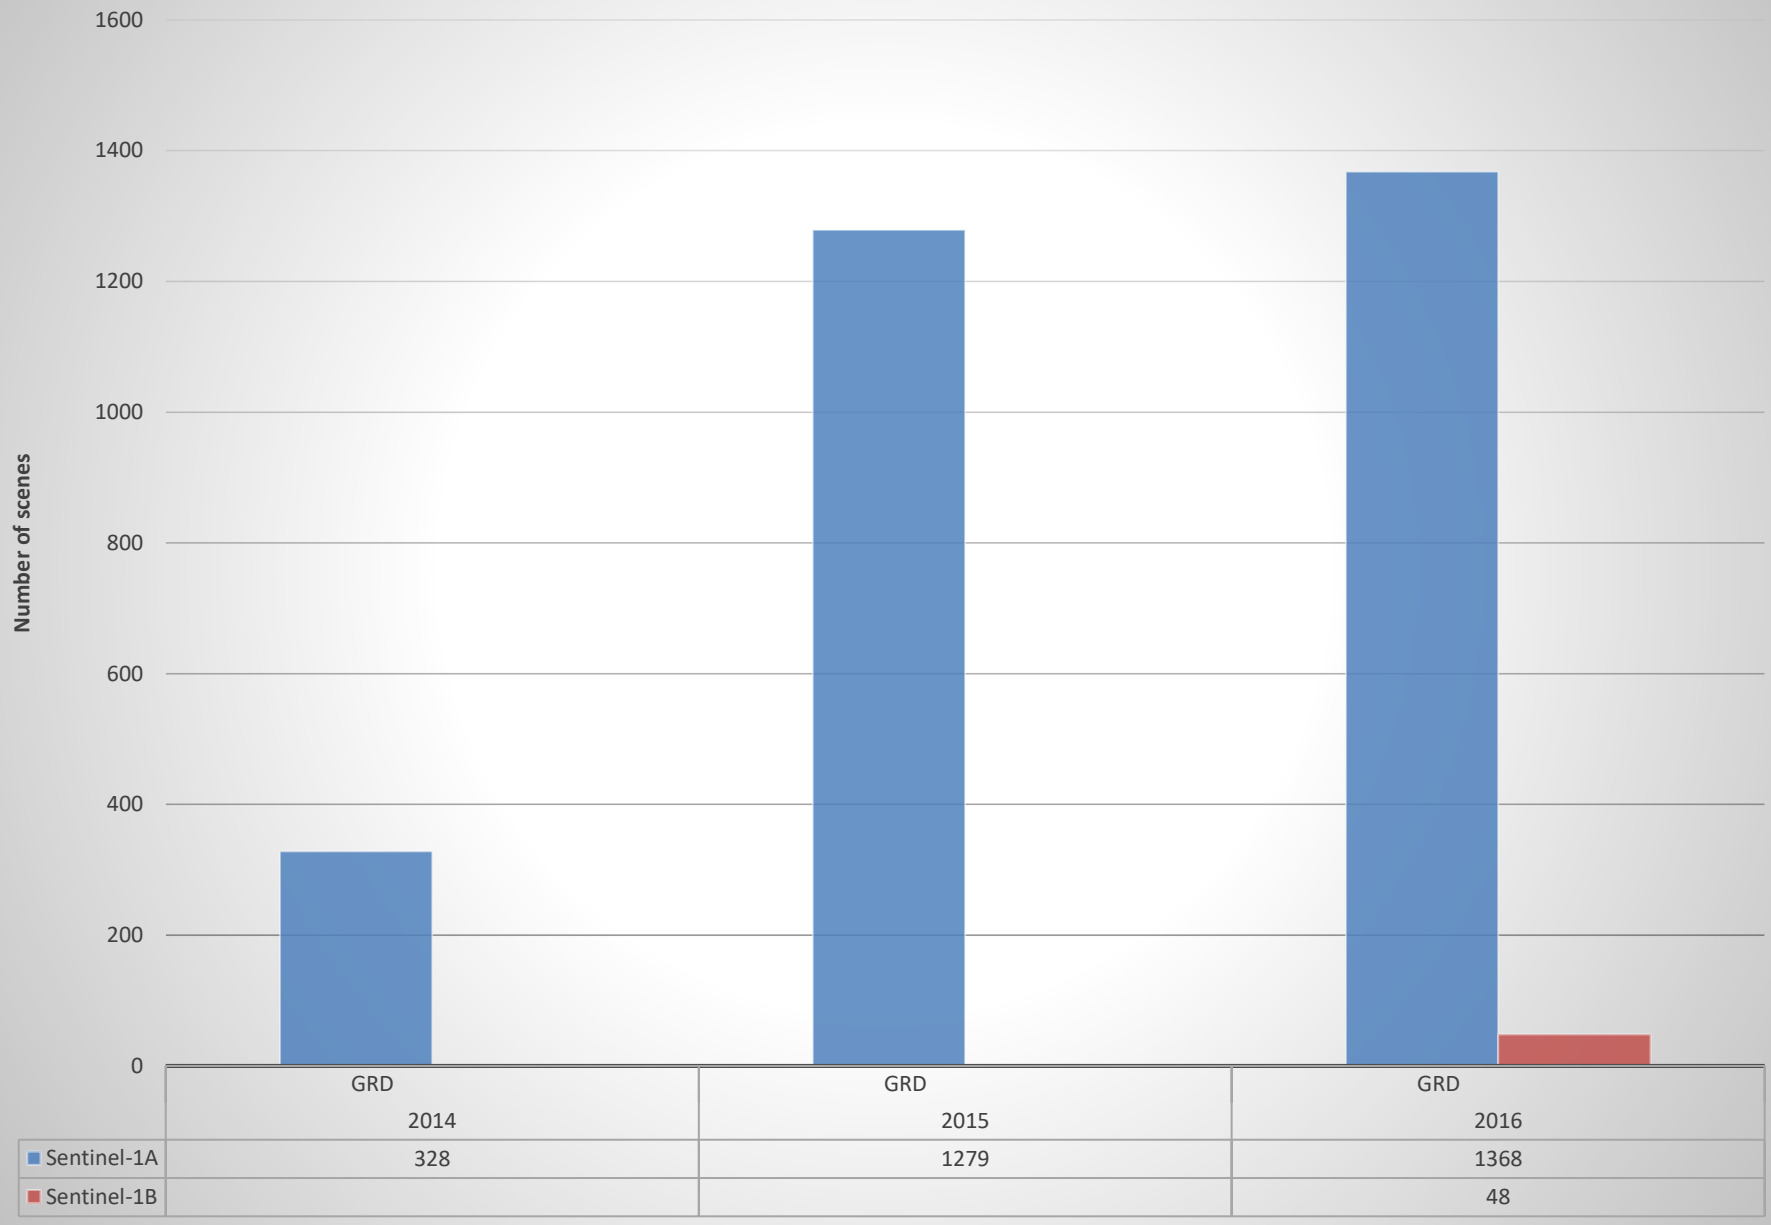

# Sentinel-1 Coverage of Ethiopia

Count of Year		Mission		
Year	Processing Level	Sentinel-1A	Sentinel-1B	Grand Total
<b>2014</b>		<b>328</b>		<b>328</b>
	GRD	328		328
<b>2015</b>		<b>1279</b>		<b>1279</b>
	GRD	1279		1279
<b>2016</b>		<b>1368</b>	<b>48</b>	<b>1416</b>
	GRD	1368	48	1416
<b>Grand Total</b>		<b>2975</b>	<b>48</b>	<b>3023</b>