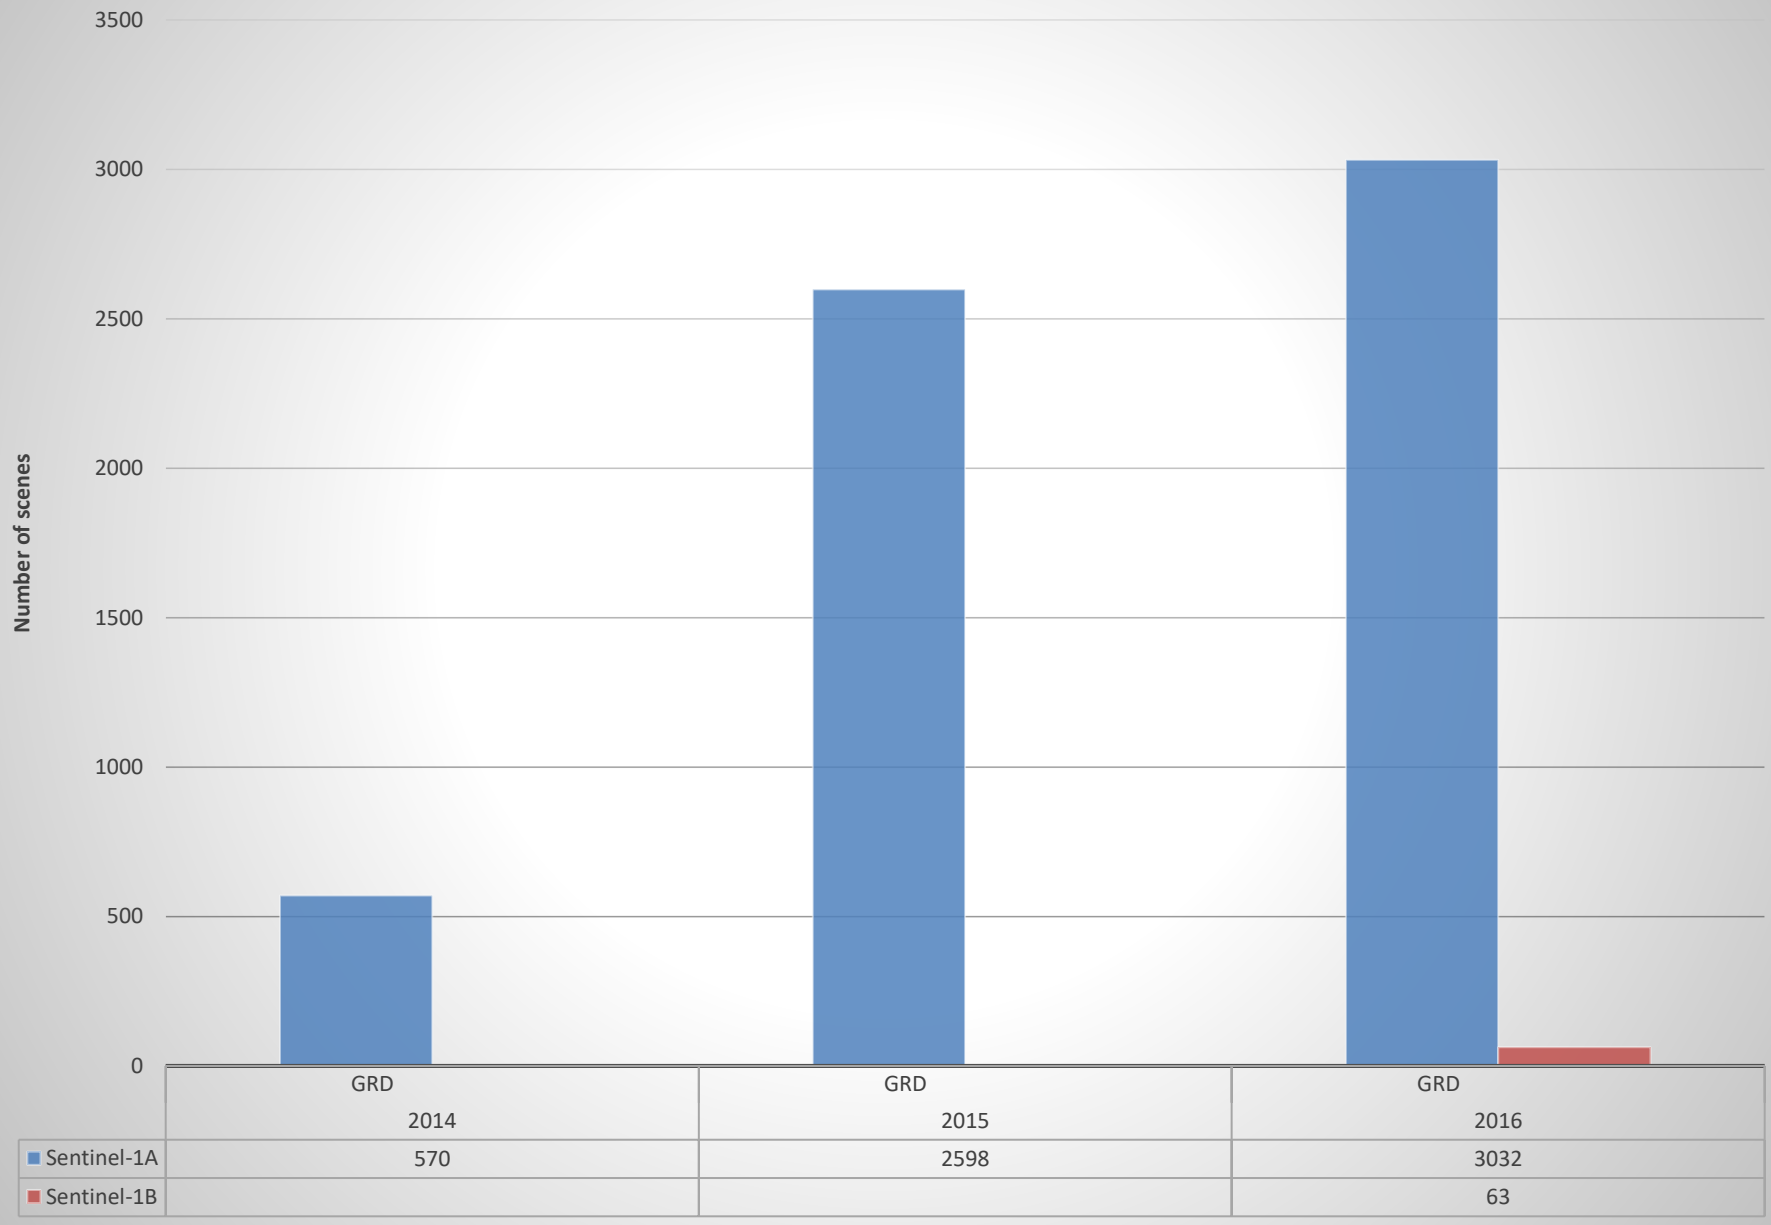

Sentinel-1 Coverage of Indonesia

Count of Year		Mission		
Year	Processing Level	Sentinel-1A	Sentinel-1B	Grand Total
2014		570		570
	GRD	570		570
2015		2598		2598
	GRD	2598		2598
2016		3032	63	3095
	GRD	3032	63	3095
Grand Total		6200	63	6263