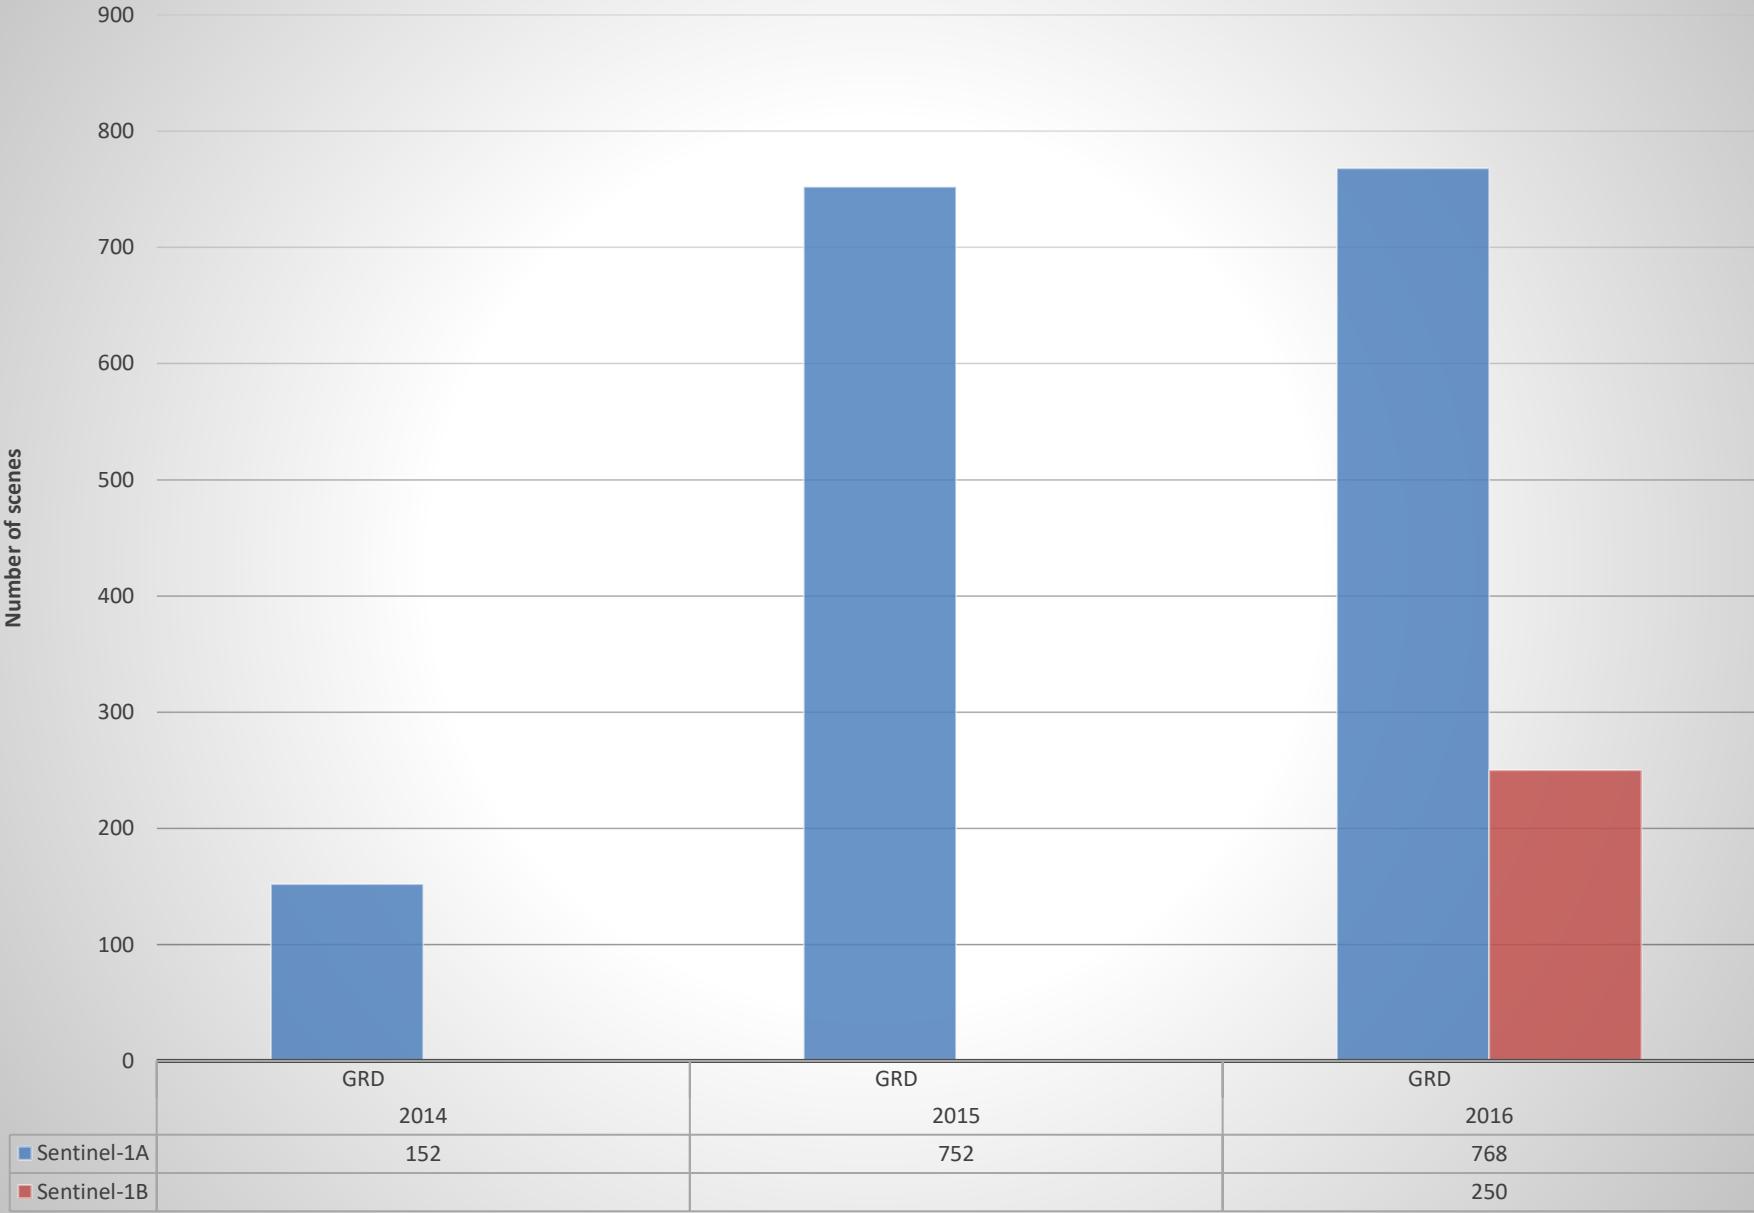

# Sentinel-1 Coverage of Mozambique

Count of Year		Mission		
Year	Processing Level	Sentinel-1A	Sentinel-1B	Grand Total
<b>2014</b>		<b>152</b>		<b>152</b>
	GRD	152		152
<b>2015</b>		<b>752</b>		<b>752</b>
	GRD	752		752
<b>2016</b>		<b>768</b>	<b>250</b>	<b>1018</b>
	GRD	768	250	1018
<b>Grand Total</b>		<b>1672</b>	<b>250</b>	<b>1922</b>