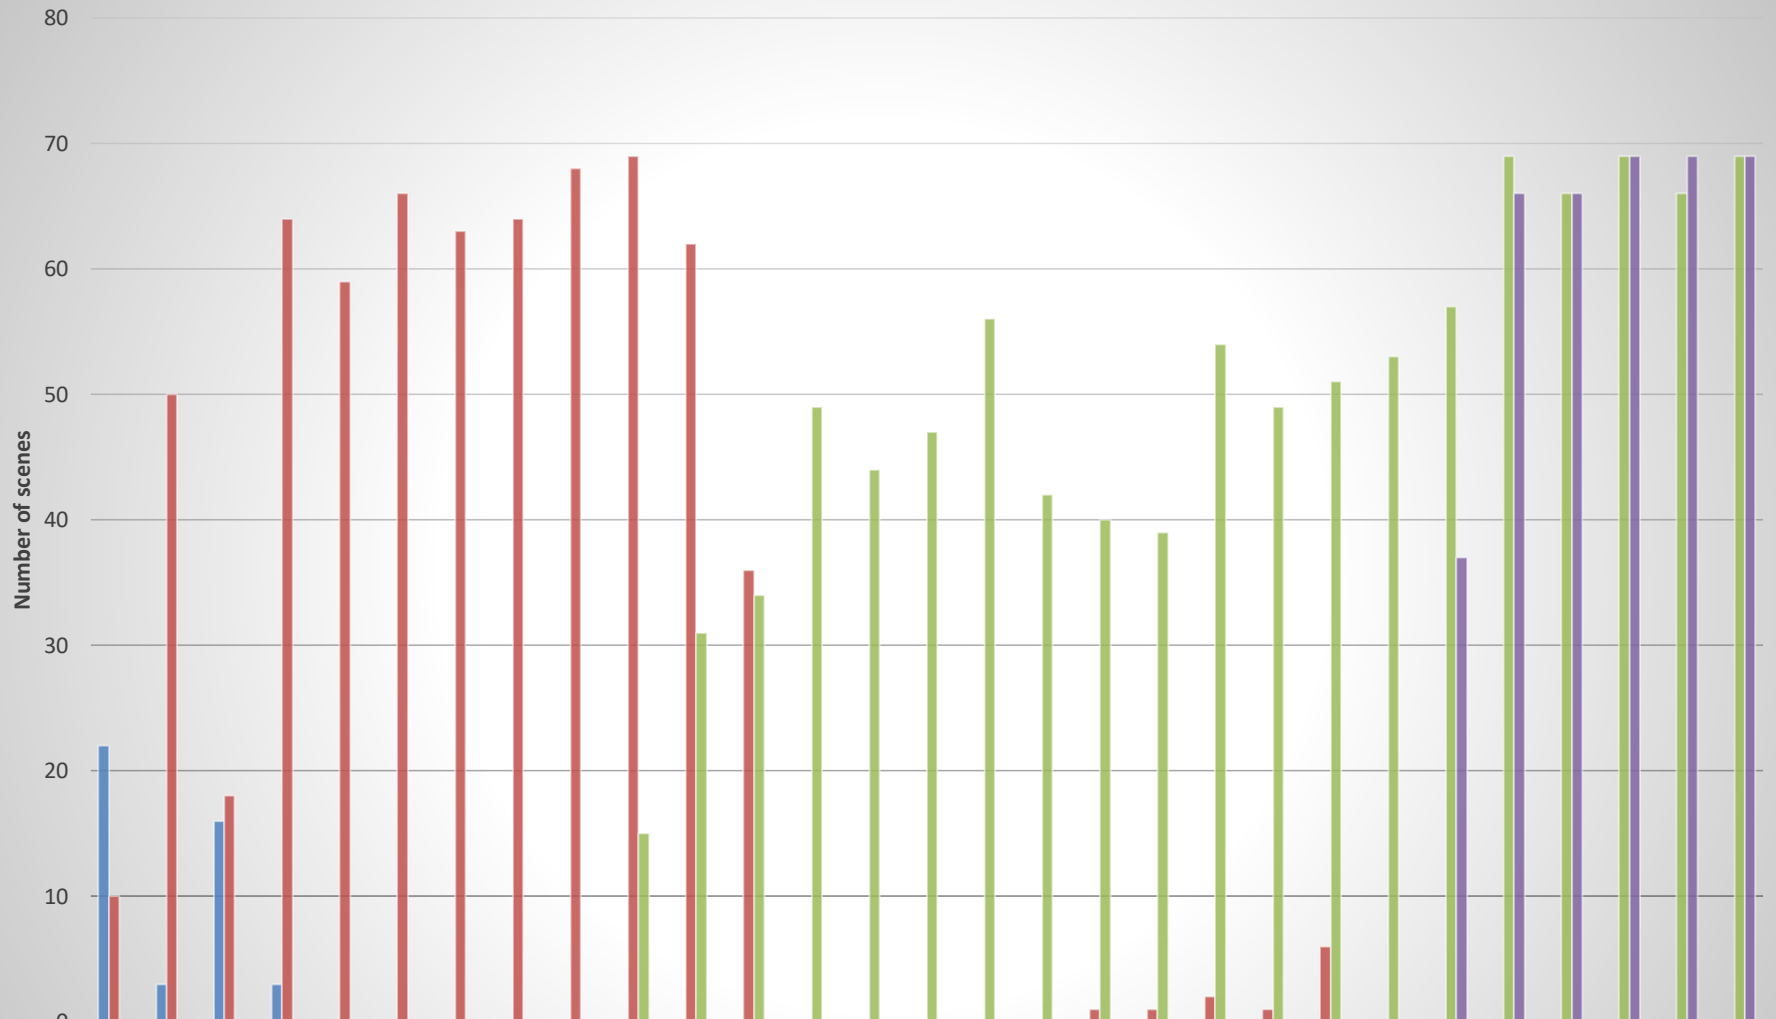

Total Acquired	Mission				
Year	L4	L5	L7	L8	Grand Total
1990	22	10			32
1991	3	50			53
1992	16	18			34
1993	3	64			67
1994		59			59
1995		66			66
1996		63			63
1997		64			64
1998		68			68
1999		69	15		84
2000		62	31		93
2001		36	34		70
2002			49		49
2003			44		44
2004			47		47
2005			56		56
2006			42		42
2007		1	40		41
2008		1	39		40
2009		2	54		56
2010		1	49		50
2011		6	51		57
2012			53		53
2013			57	37	94
2014			69	66	135
2015			66	66	132
2016			69	69	138
2017			66	69	135
2018			69	69	138
<b>Grand Total</b>	<b>44</b>	<b>640</b>	<b>1000</b>	<b>376</b>	<b>2060</b>

# All Landsat scenes of Belize

	1990	1991	1992	1993	1994	1995	1996	1997	1998	1999	2000	2001	2002	2003	2004	2005	2006	2007	2008	2009	2010	2011	2012	2013	2014	2015	2016	2017	2018
L4	22	3	16	3	0	0	0	0	0	0	0	0	0	0	0	0	0	0	0	0	0	0	0	0	0	0	0	0	0
L5	10	50	18	64	59	66	63	64	68	69	62	36	0	0	0	0	0	1	1	2	1	6	0	0	0	0	0	0	0
L7	0	0	0	0	0	0	0	0	0	15	31	34	49	44	47	56	42	40	39	54	49	51	53	57	69	66	69	66	69
L8	0	0	0	0	0	0	0	0	0	0	0	0	0	0	0	0	0	0	0	0	0	0	37	66	66	69	69	69	