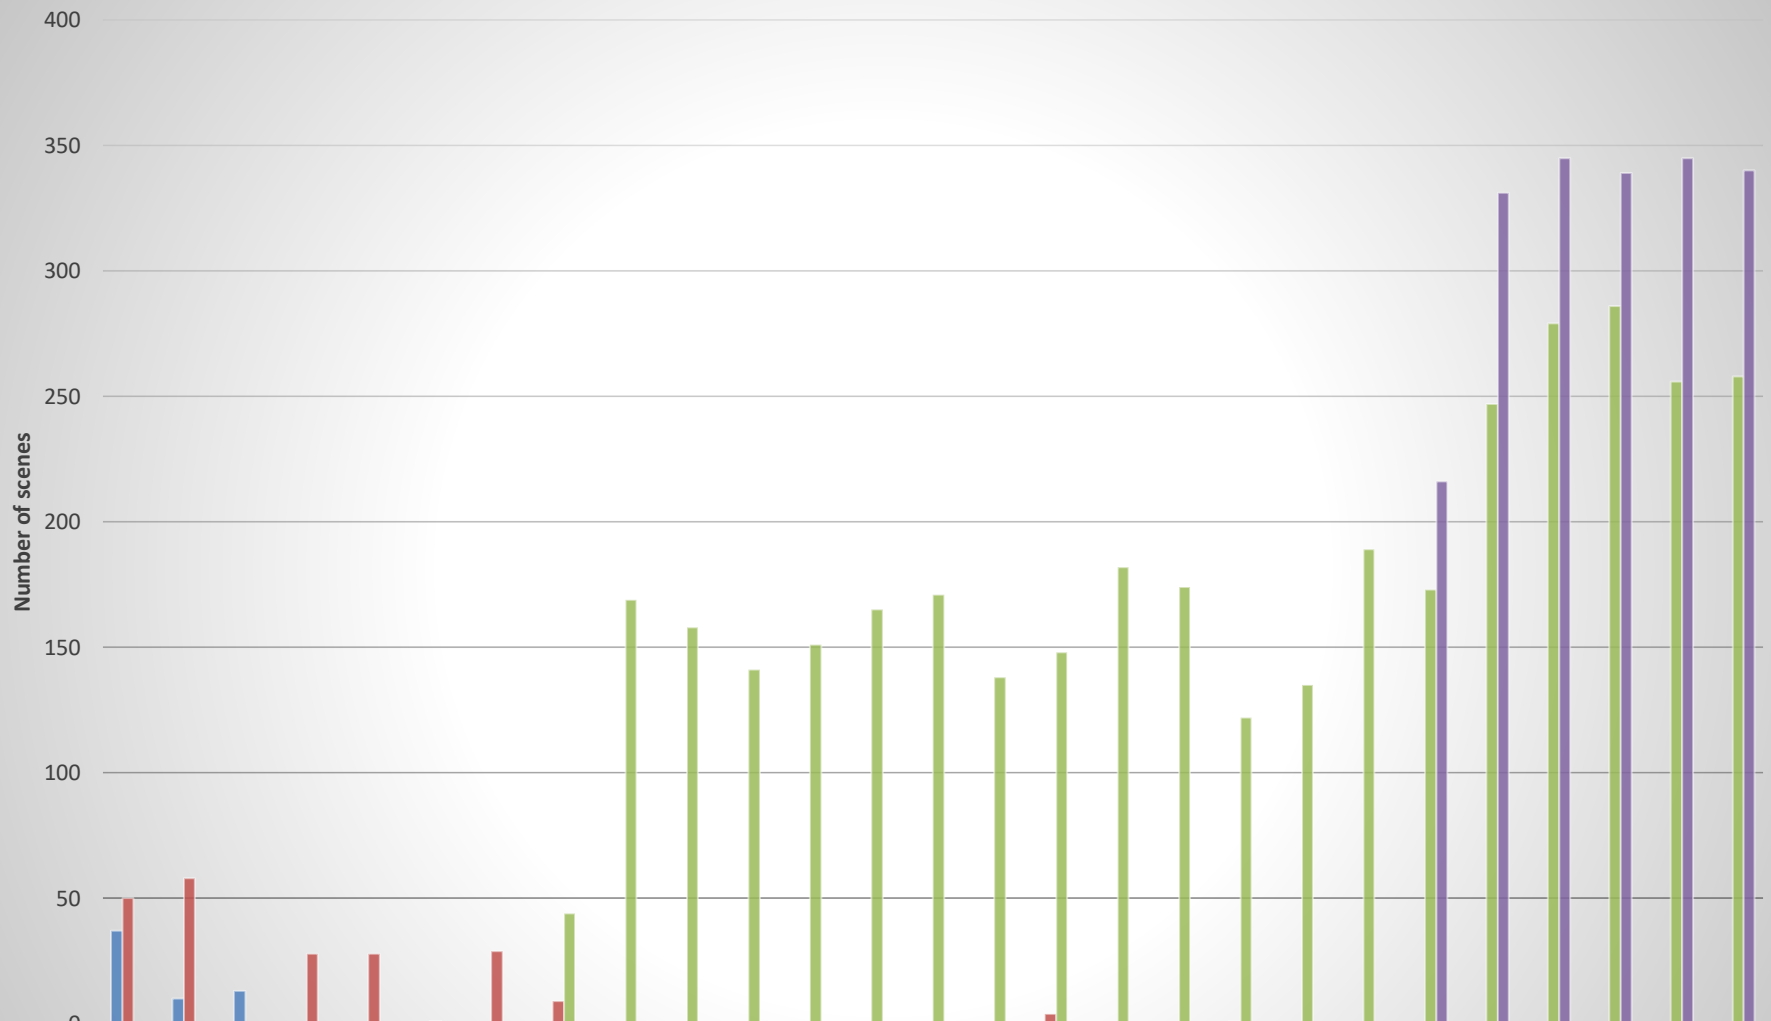

Total Acquired	Mission				
Year	L4	L5	L7	L8	Grand Total
1990	37	50			87
1991	10	58			68
1992	13				13
1994		28			28
1995		28			28
1997		1			1
1998		29			29
1999		9	44		53
2000			169		169
2001			158		158
2002			141		141
2003			151		151
2004			165		165
2005			171		171
2006			138		138
2007		4	148		152
2008			182		182
2009			174		174
2010		1	122		123
2011			135		135
2012			189		189
2013			173	216	389
2014			247	331	578
2015			279	345	624
2016			286	339	625
2017			256	345	601
2018			258	340	598
Grand Total	60	208	3586	1916	5770

All Landsat scenes of Benin

	1990	1991	1992	1994	1995	1997	1998	1999	2000	2001	2002	2003	2004	2005	2006	2007	2008	2009	2010	2011	2012	2013	2014	2015	2016	2017	2018
L4	37	10	13	0	0	0	0	0	0	0	0	0	0	0	0	0	0	0	0	0	0	0	0	0	0	0	0
L5	50	58	0	28	28	1	29	9	0	0	0	0	0	0	0	4	0	0	1	0	0	0	0	0	0	0	0
L7	0	0	0	0	0	0	0	44	169	158	141	151	165	171	138	148	182	174	122	135	189	173	247	279	286	256	258
L8	0	0	0	0	0	0	0	0	0	0	0	0	0	0	0	0	0	0	0	0	0	216	331	345	339	345	340