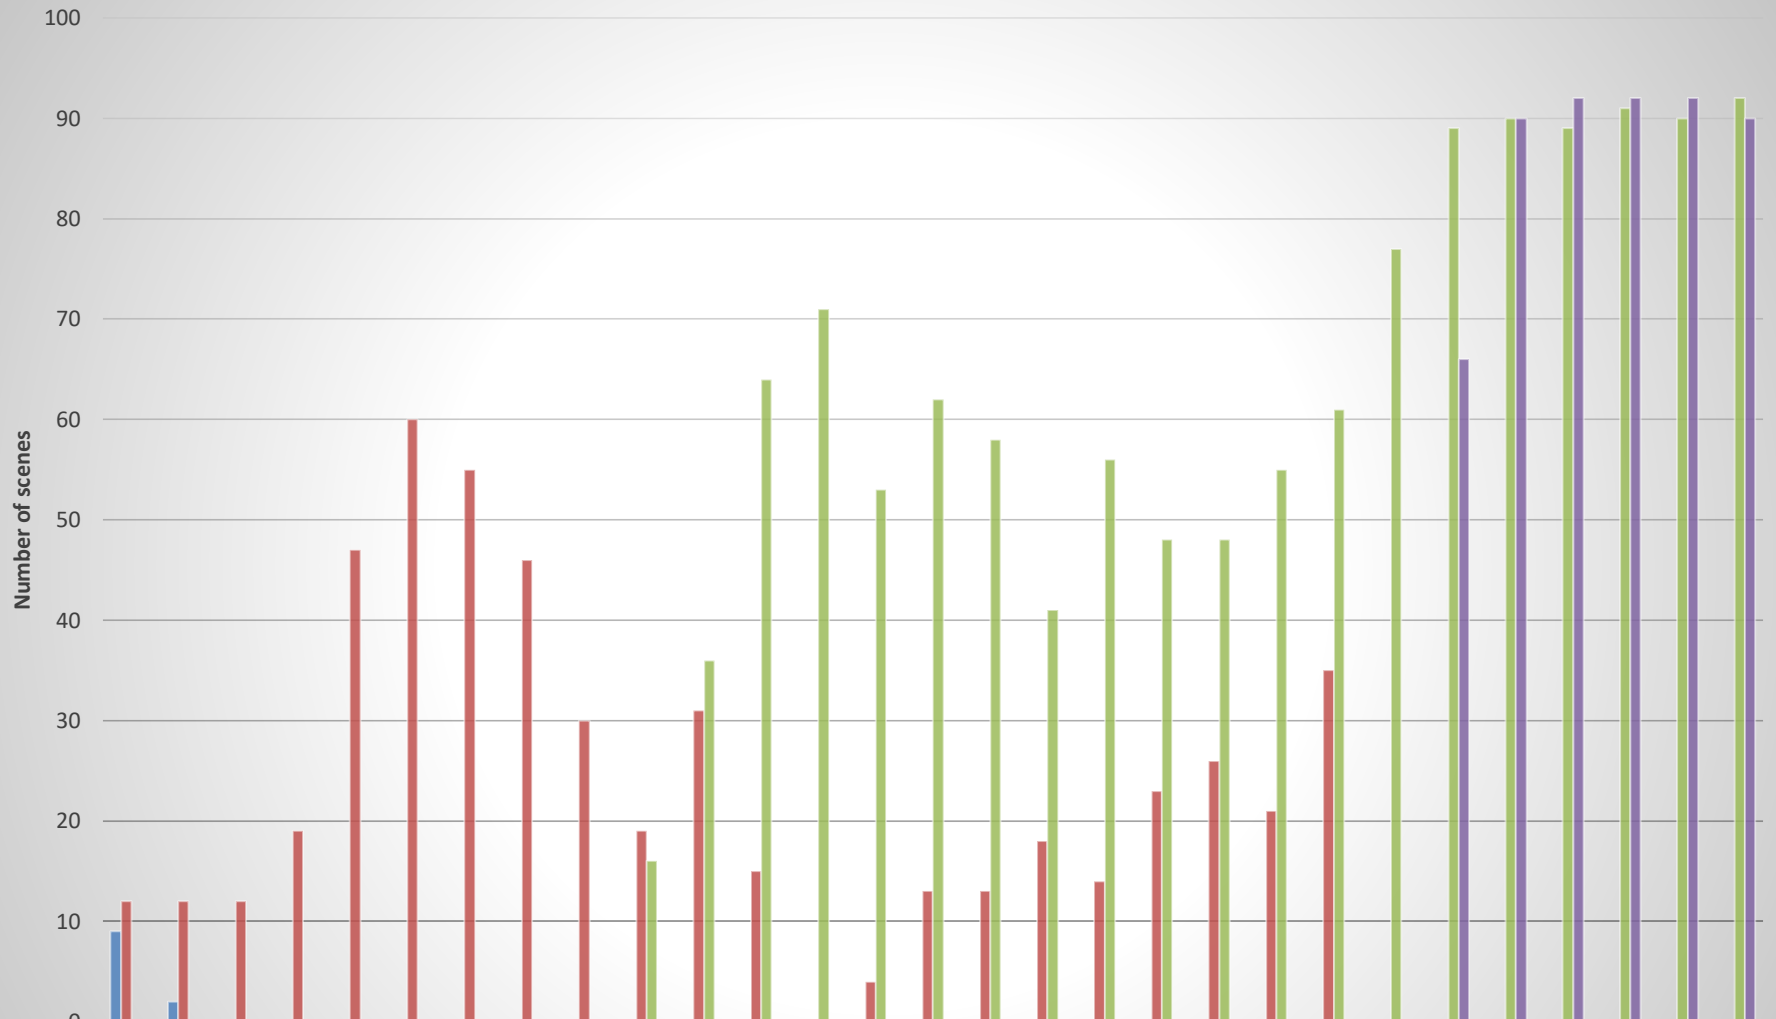

Total Acquired	Mission				
Year	L4	L5	L7	L8	Grand Total
1990	9	12			21
1991	2	12			14
1992		12			12
1993		19			19
1994		47			47
1995		60			60
1996		55			55
1997		46			46
1998		30			30
1999		19	16		35
2000		31	36		67
2001		15	64		79
2002			71		71
2003		4	53		57
2004		13	62		75
2005		13	58		71
2006		18	41		59
2007		14	56		70
2008		23	48		71
2009		26	48		74
2010		21	55		76
2011		35	61		96
2012			77		77
2013			89	66	155
2014			90	90	180
2015			89	92	181
2016			91	92	183
2017			90	92	182
2018			92	90	182
Grand Total	11	525	1287	522	2345

All Landsat scenes of Burundi

	1990	1991	1992	1993	1994	1995	1996	1997	1998	1999	2000	2001	2002	2003	2004	2005	2006	2007	2008	2009	2010	2011	2012	2013	2014	2015	2016	2017	2018
L4	9	2	0	0	0	0	0	0	0	0	0	0	0	0	0	0	0	0	0	0	0	0	0	0	0	0	0	0	0
L5	12	12	12	19	47	60	55	46	30	19	31	15	0	4	13	13	18	14	23	26	21	35	0	0	0	0	0	0	0
L7	0	0	0	0	0	0	0	0	0	16	36	64	71	53	62	58	41	56	48	48	55	61	77	89	90	89	91	90	92
L8	0	0	0	0	0	0	0	0	0	0	0	0	0	0	0	0	0	0	0	0	0	0	66	90	92	92	92	90	