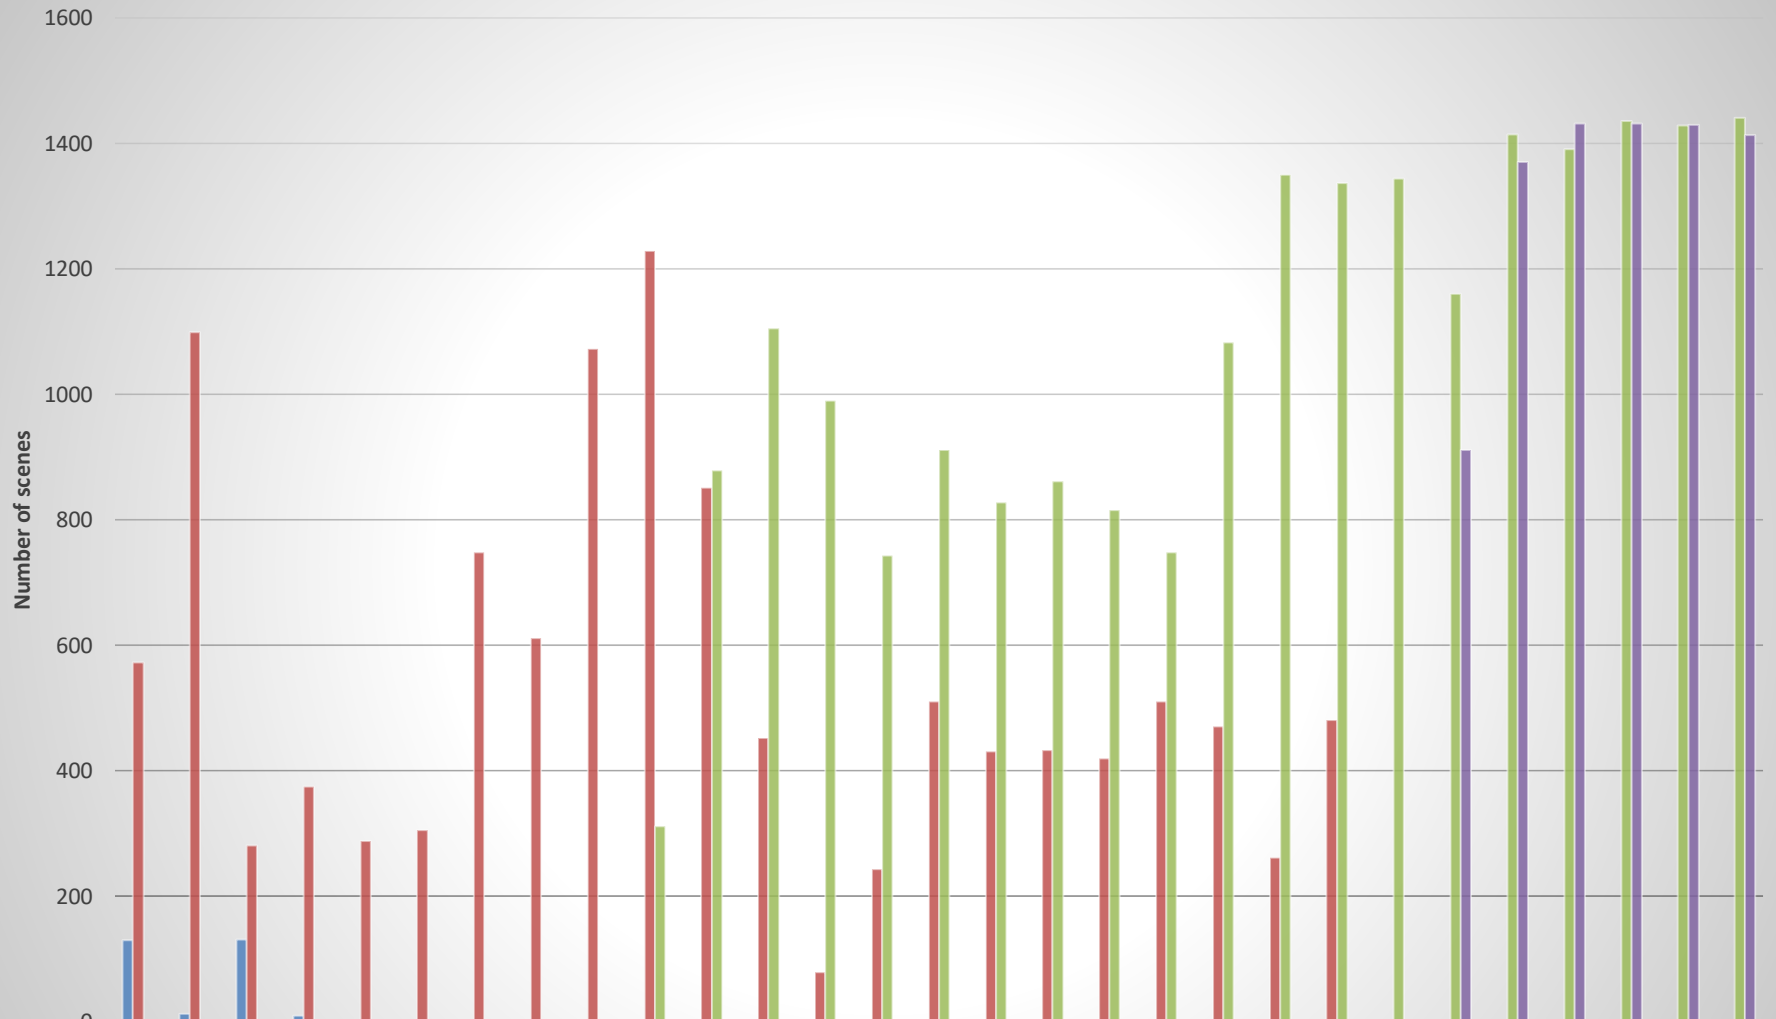

Total Acquired	Mission				
Year	L4	L5	L7	L8	Grand Total
1990	130	573			703
1991	13	1099			1112
1992	131	281			412
1993	10	375			385
1994		288			288
1995		305			305
1996		748			748
1997		611			611
1998		1072			1072
1999		1229	311		1540
2000		851	879		1730
2001		452	1105		1557
2002		79	990		1069
2003		243	743		986
2004		510	911		1421
2005		431	828		1259
2006		433	861		1294
2007		420	815		1235
2008		510	748		1258
2009		471	1083		1554
2010		262	1350		1612
2011		481	1337		1818
2012			1344		1344
2013			1160	911	2071
2014			1414	1370	2784
2015			1391	1432	2823
2016			1436	1432	2868
2017			1429	1430	2859
2018			1441	1413	2854
<b>Grand Total</b>	<b>284</b>	<b>11724</b>	<b>21576</b>	<b>7988</b>	<b>41572</b>

# All Landsat scenes of Colombia

	1990	1991	1992	1993	1994	1995	1996	1997	1998	1999	2000	2001	2002	2003	2004	2005	2006	2007	2008	2009	2010	2011	2012	2013	2014	2015	2016	2017	2018
L4	130	13	131	10	0	0	0	0	0	0	0	0	0	0	0	0	0	0	0	0	0	0	0	0	0	0	0	0	0
L5	573	1099	281	375	288	305	748	611	1072	1229	851	452	79	243	510	431	433	420	510	471	262	481	0	0	0	0	0	0	0
L7	0	0	0	0	0	0	0	0	0	311	879	1105	990	743	911	828	861	815	748	1083	1350	1337	1344	1160	1414	1391	1436	1429	1441
L8	0	0	0	0	0	0	0	0	0	0	0	0	0	0	0	0	0	0	0	0	0	0	911	1370	1432	1432	1430	1413	