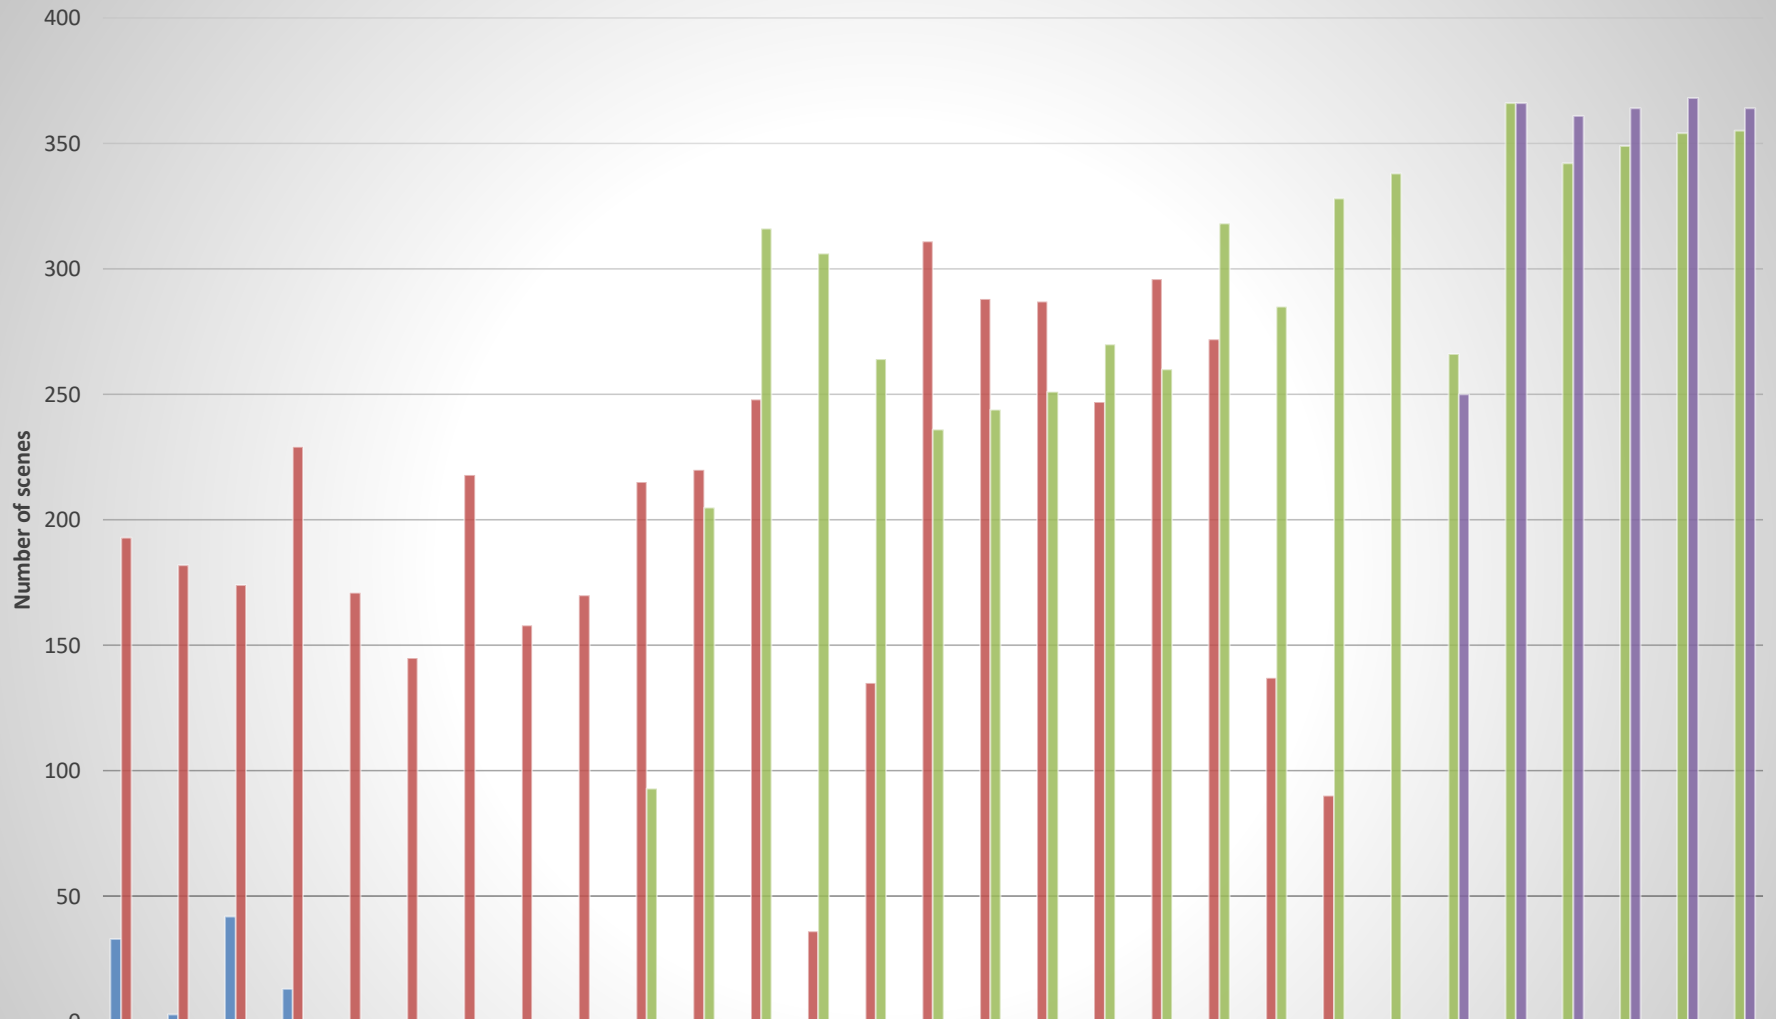

Total Acquired	Mission				Grand Total
Year	L4	L5	L7	L8	Grand Total
1990	33	193			226
1991	3	182			185
1992	42	174			216
1993	13	229			242
1994		171			171
1995		145			145
1996		218			218
1997		158			158
1998		170			170
1999		215	93		308
2000		220	205		425
2001		248	316		564
2002		36	306		342
2003		135	264		399
2004		311	236		547
2005		288	244		532
2006		287	251		538
2007		247	270		517
2008		296	260		556
2009		272	318		590
2010		137	285		422
2011		90	328		418
2012			338		338
2013			266	250	516
2014			366	366	732
2015			342	361	703
2016			349	364	713
2017			354	368	722
2018			355	364	719
<b>Grand Total</b>	<b>91</b>	<b>4422</b>	<b>5746</b>	<b>2073</b>	<b>12332</b>

# All Landsat scenes of Guyana

	1990	1991	1992	1993	1994	1995	1996	1997	1998	1999	2000	2001	2002	2003	2004	2005	2006	2007	2008	2009	2010	2011	2012	2013	2014	2015	2016	2017	2018
L4	33	3	42	13	0	0	0	0	0	0	0	0	0	0	0	0	0	0	0	0	0	0	0	0	0	0	0	0	0
L5	193	182	174	229	171	145	218	158	170	215	220	248	36	135	311	288	287	247	296	272	137	90	0	0	0	0	0	0	0
L7	0	0	0	0	0	0	0	0	0	93	205	316	306	264	236	244	251	270	260	318	285	328	338	266	366	342	349	354	355
L8	0	0	0	0	0	0	0	0	0	0	0	0	0	0	0	0	0	0	0	0	0	0	250	366	361	364	368	364	