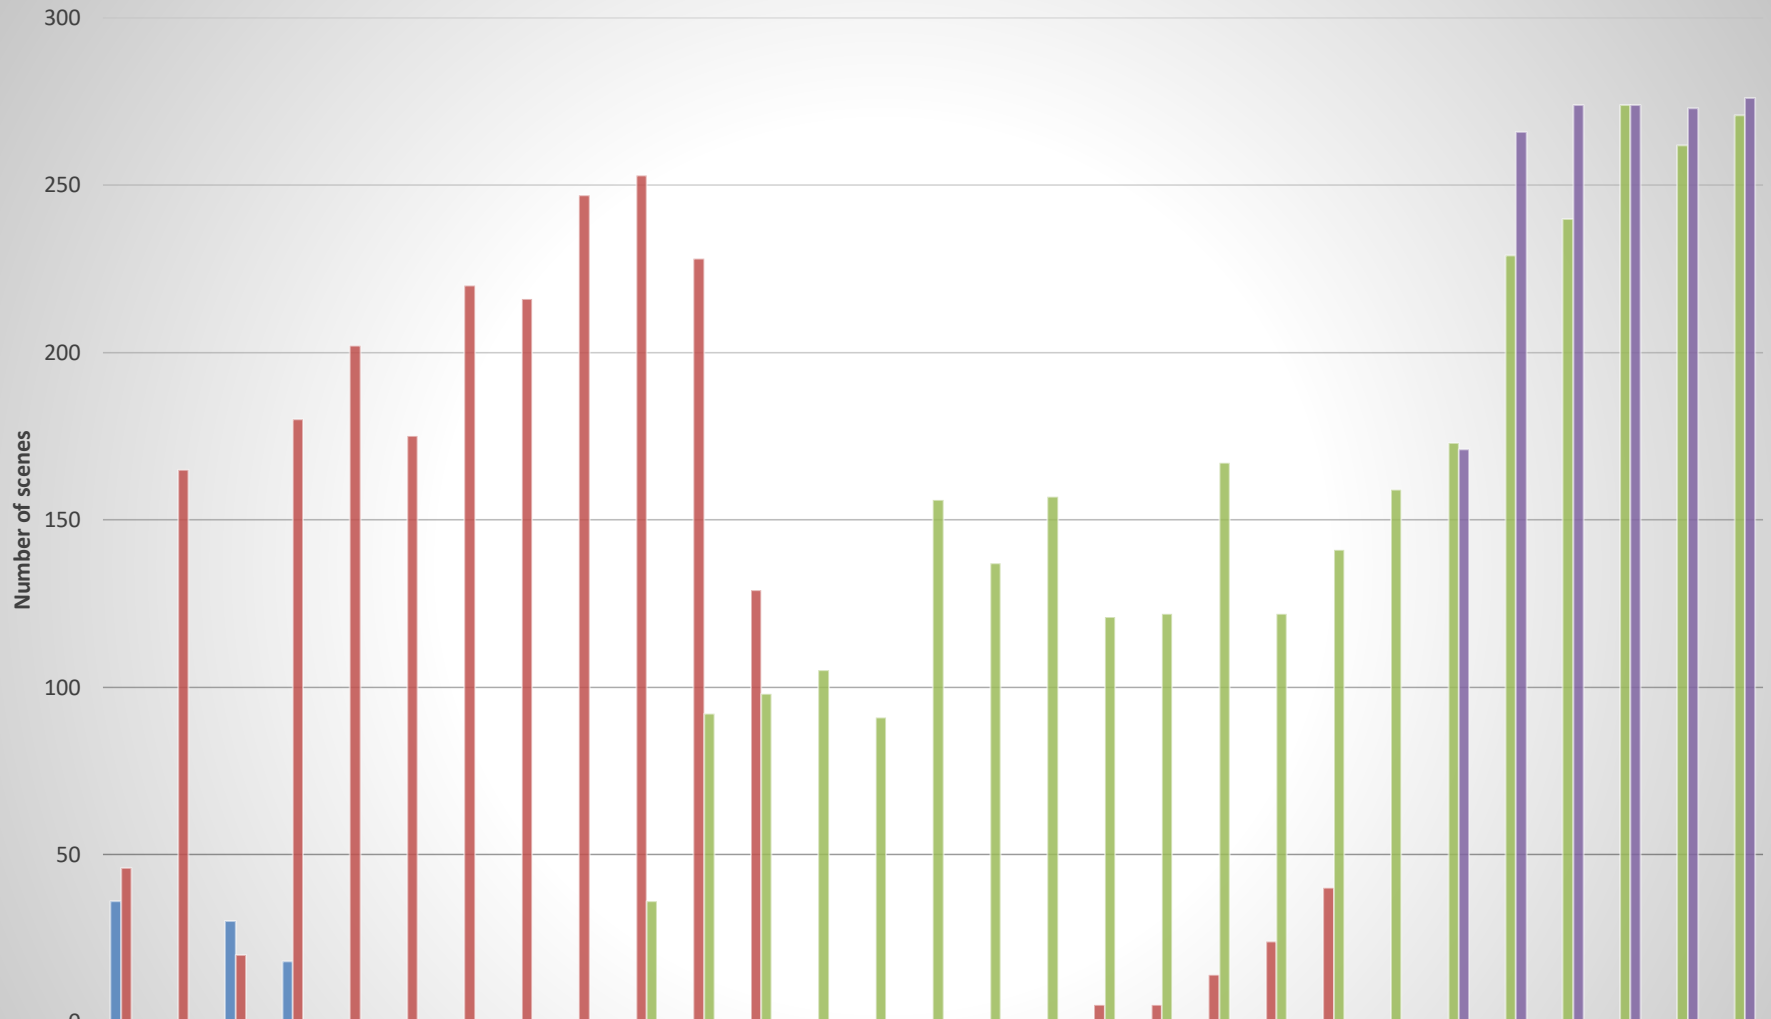

Total Acquired	Mission				
Year	L4	L5	L7	L8	Grand Total
1990	36	46			82
1991		165			165
1992	30	20			50
1993	18	180			198
1994		202			202
1995		175			175
1996		220			220
1997		216			216
1998		247			247
1999		253	36		289
2000		228	92		320
2001		129	98		227
2002			105		105
2003			91		91
2004			156		156
2005			137		137
2006			157		157
2007		5	121		126
2008		5	122		127
2009		14	167		181
2010		24	122		146
2011		40	141		181
2012			159		159
2013			173	171	344
2014			229	266	495
2015			240	274	514
2016			274	274	548
2017			262	273	535
2018			271	276	547
Grand Total	84	2169	3153	1534	6940

All Landsat scenes of Honduras

	1990	1991	1992	1993	1994	1995	1996	1997	1998	1999	2000	2001	2002	2003	2004	2005	2006	2007	2008	2009	2010	2011	2012	2013	2014	2015	2016	2017	2018
L4	36	0	30	18	0	0	0	0	0	0	0	0	0	0	0	0	0	0	0	0	0	0	0	0	0	0	0	0	0
L5	46	165	20	180	202	175	220	216	247	253	228	129	0	0	0	0	0	5	5	14	24	40	0	0	0	0	0	0	0
L7	0	0	0	0	0	0	0	0	0	36	92	98	105	91	156	137	157	121	122	167	122	141	159	173	229	240	274	262	271
L8	0	0	0	0	0	0	0	0	0	0	0	0	0	0	0	0	0	0	0	0	0	0	171	266	274	274	273	276	