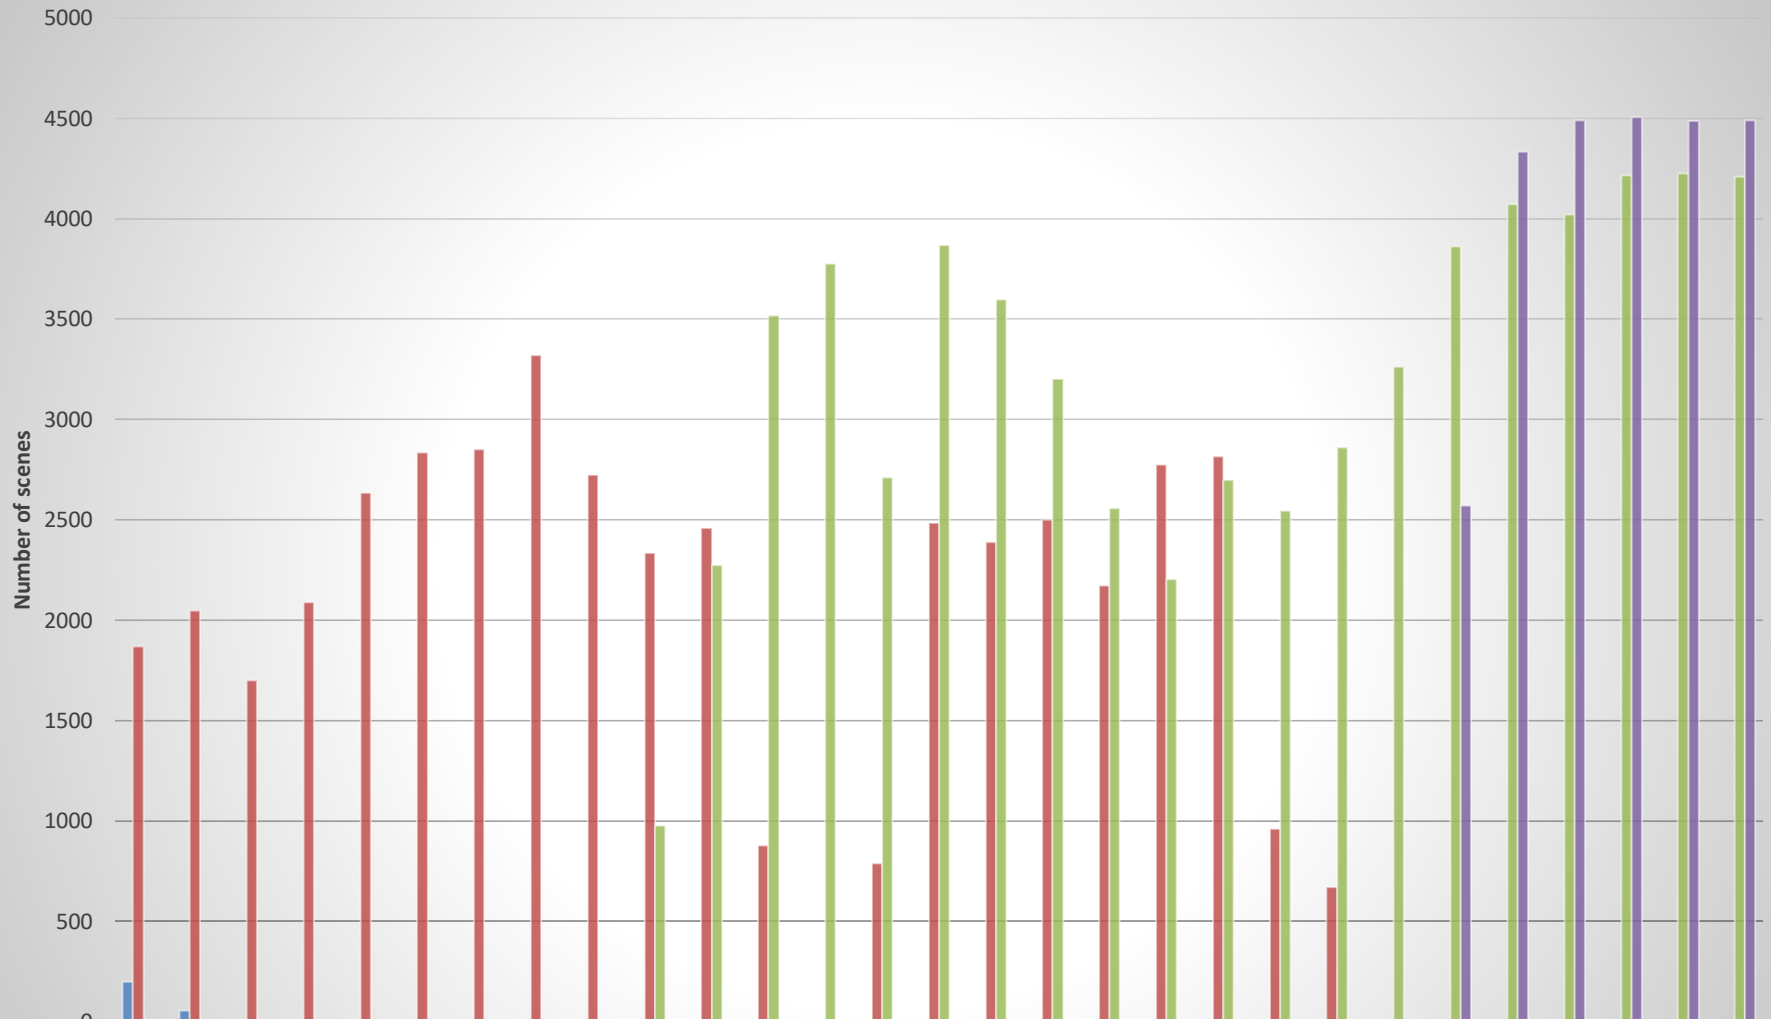

Total Acquired	Mission				
Year	L4	L5	L7	L8	Grand Total
1990	198	1870			2068
1991	56	2047			2103
1992		1699			1699
1993		2089			2089
1994		2635			2635
1995		2834			2834
1996		2850			2850
1997		3321			3321
1998		2724			2724
1999		2333	977		3310
2000		2459	2273		4732
2001		878	3518		4396
2002			3777		3777
2003		788	2710		3498
2004		2483	3867		6350
2005		2389	3596		5985
2006		2500	3202		5702
2007		2173	2559		4732
2008		2774	2204		4978
2009		2817	2697		5514
2010		960	2544		3504
2011		672	2862		3534
2012			3261		3261
2013			3860	2570	6430
2014			4071	4333	8404
2015			4021	4489	8510
2016			4214	4506	8720
2017			4226	4488	8714
2018			4210	4490	8700
<b>Grand Total</b>	<b>254</b>	<b>45295</b>	<b>64649</b>	<b>24876</b>	<b>135074</b>

# All Landsat scenes of Indonesia

	1990	1991	1992	1993	1994	1995	1996	1997	1998	1999	2000	2001	2002	2003	2004	2005	2006	2007	2008	2009	2010	2011	2012	2013	2014	2015	2016	2017	2018
L4	198	56	0	0	0	0	0	0	0	0	0	0	0	0	0	0	0	0	0	0	0	0	0	0	0	0	0	0	0
L5	1870	2047	1699	2089	2635	2834	2850	3321	2724	2333	2459	878	0	788	2483	2389	2500	2173	2774	2817	960	672	0	0	0	0	0	0	0
L7	0	0	0	0	0	0	0	0	0	977	2273	3518	3777	2710	3867	3596	3202	2559	2204	2697	2544	2862	3261	3860	4071	4021	4214	4226	4210
L8	0	0	0	0	0	0	0	0	0	0	0	0	0	0	0	0	0	0	0	0	0	0	2570	4333	4489	4506	4488	4490	