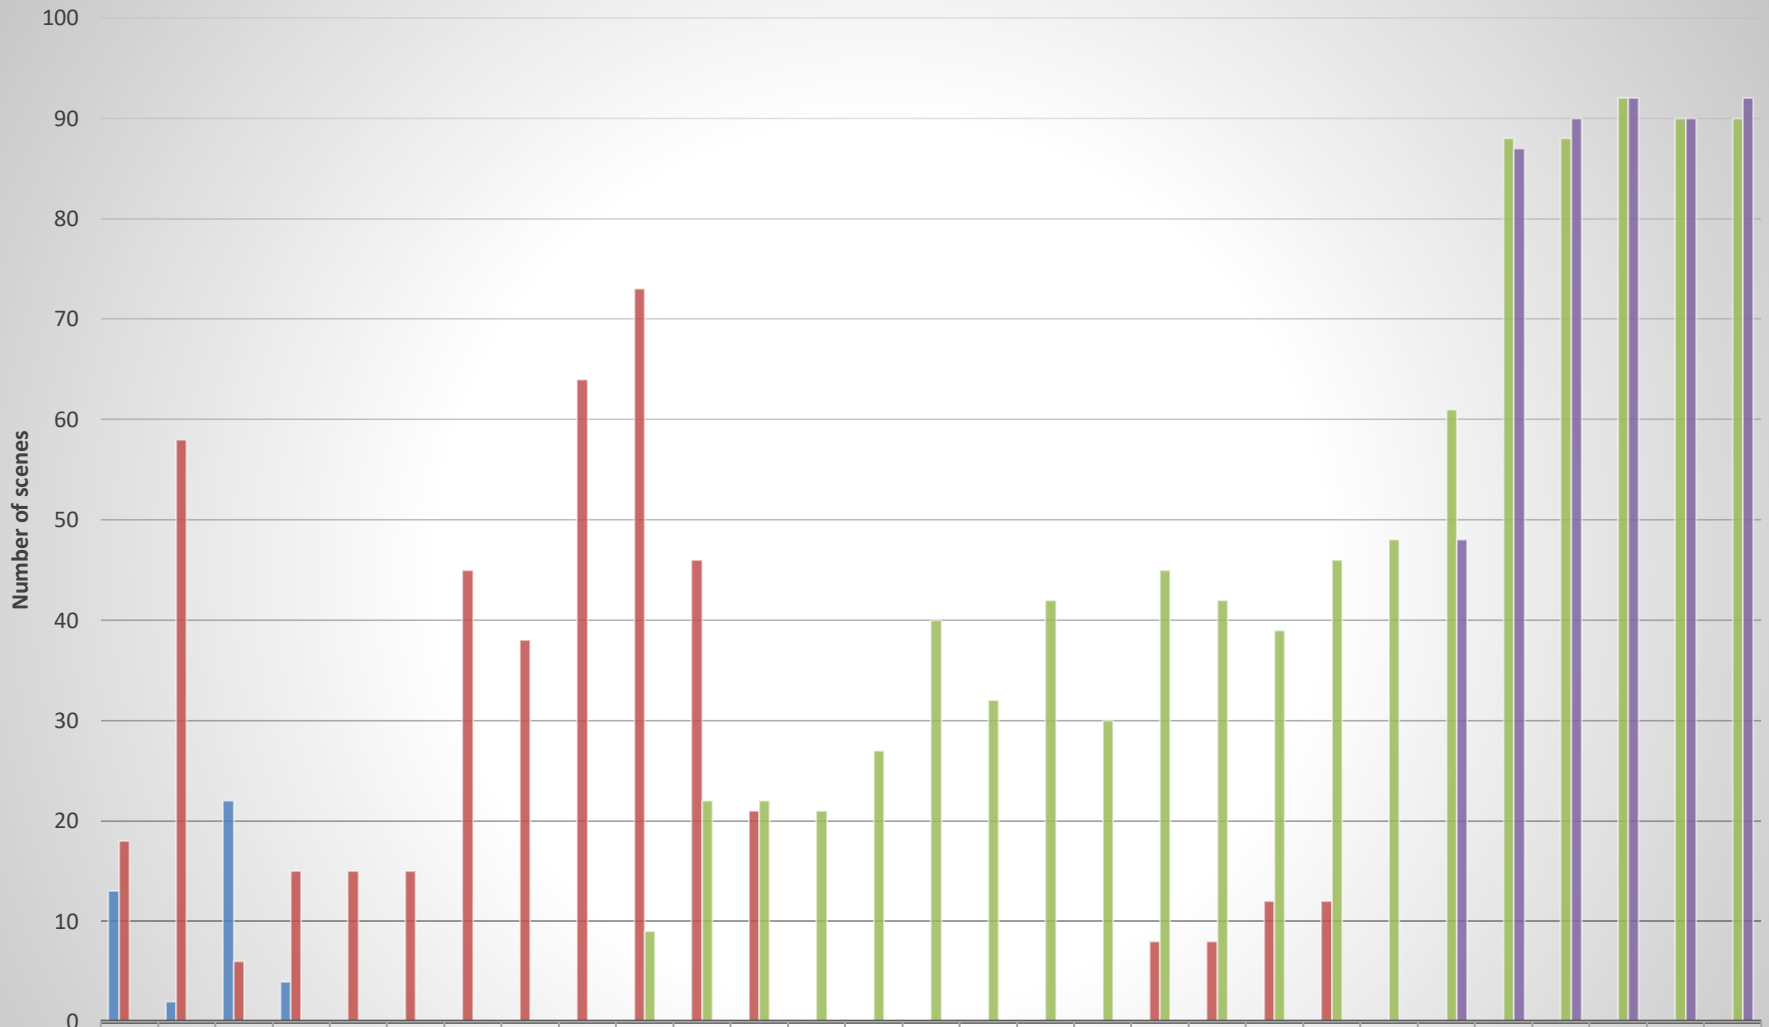

Total Acquired	Mission				
Year	L4	L5	L7	L8	Grand Total
1990	13	18			31
1991	2	58			60
1992	22	6			28
1993	4	15			19
1994		15			15
1995		15			15
1996		45			45
1997		38			38
1998		64			64
1999		73	9		82
2000		46	22		68
2001		21	22		43
2002			21		21
2003			27		27
2004			40		40
2005			32		32
2006			42		42
2007			30		30
2008		8	45		53
2009		8	42		50
2010		12	39		51
2011		12	46		58
2012			48		48
2013			61	48	109
2014			88	87	175
2015			88	90	178
2016			92	92	184
2017			90	90	180
2018			90	92	182
<b>Grand Total</b>	<b>41</b>	<b>454</b>	<b>974</b>	<b>499</b>	<b>1968</b>

# All Landsat scenes of Jamaica

	1990	1991	1992	1993	1994	1995	1996	1997	1998	1999	2000	2001	2002	2003	2004	2005	2006	2007	2008	2009	2010	2011	2012	2013	2014	2015	2016	2017	2018	
L4	13	2	22	4	0	0	0	0	0	0	0	0	0	0	0	0	0	0	0	0	0	0	0	0	0	0	0	0	0	0
L5	18	58	6	15	15	15	45	38	64	73	46	21	0	0	0	0	0	0	8	8	12	12	0	0	0	0	0	0	0	0
L7	0	0	0	0	0	0	0	0	0	9	22	22	21	27	40	32	42	30	45	42	39	46	48	61	88	88	92	90	90	
L8	0	0	0	0	0	0	0	0	0	0	0	0	0	0	0	0	0	0	0	0	0	0	48	87	90	92	90	92		