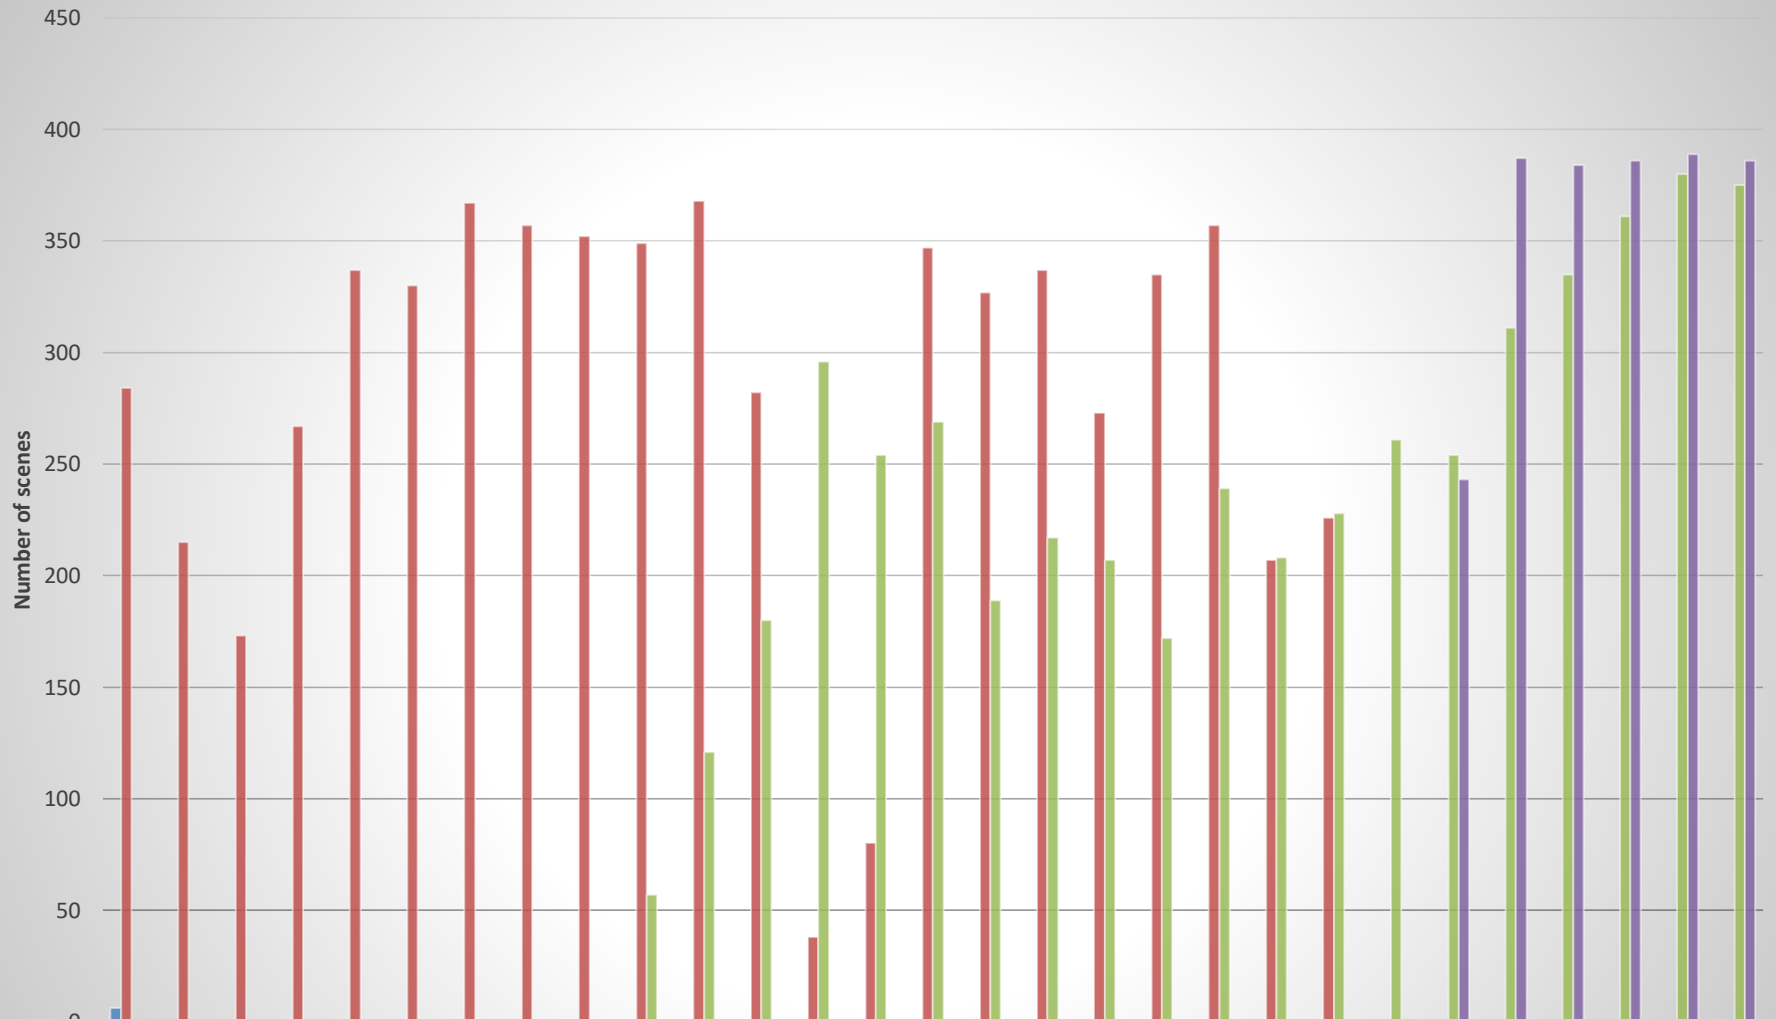

Total Acquired	Mission				
Year	L4	L5	L7	L8	Grand Total
1990	6	284			290
1991		215			215
1992		173			173
1993	1	267			268
1994		337			337
1995		330			330
1996		367			367
1997		357			357
1998		352			352
1999		349	57		406
2000		368	121		489
2001		282	180		462
2002		38	296		334
2003		80	254		334
2004		347	269		616
2005		327	189		516
2006		337	217		554
2007		273	207		480
2008		335	172		507
2009		357	239		596
2010		207	208		415
2011		226	228		454
2012			261		261
2013			254	243	497
2014			311	387	698
2015			335	384	719
2016			361	386	747
2017			380	389	769
2018			375	386	761
<b>Grand Total</b>	<b>7</b>	<b>6208</b>	<b>4914</b>	<b>2175</b>	<b>13304</b>

# All Landsat scenes of Laos

	1990	1991	1992	1993	1994	1995	1996	1997	1998	1999	2000	2001	2002	2003	2004	2005	2006	2007	2008	2009	2010	2011	2012	2013	2014	2015	2016	2017	2018
L4	6	0	0	1	0	0	0	0	0	0	0	0	0	0	0	0	0	0	0	0	0	0	0	0	0	0	0	0	0
L5	284	215	173	267	337	330	367	357	352	349	368	282	38	80	347	327	337	273	335	357	207	226	0	0	0	0	0	0	0
L7	0	0	0	0	0	0	0	0	0	57	121	180	296	254	269	189	217	207	172	239	208	228	261	254	311	335	361	380	375
L8	0	0	0	0	0	0	0	0	0	0	0	0	0	0	0	0	0	0	0	0	0	0	243	387	384	386	389	386	