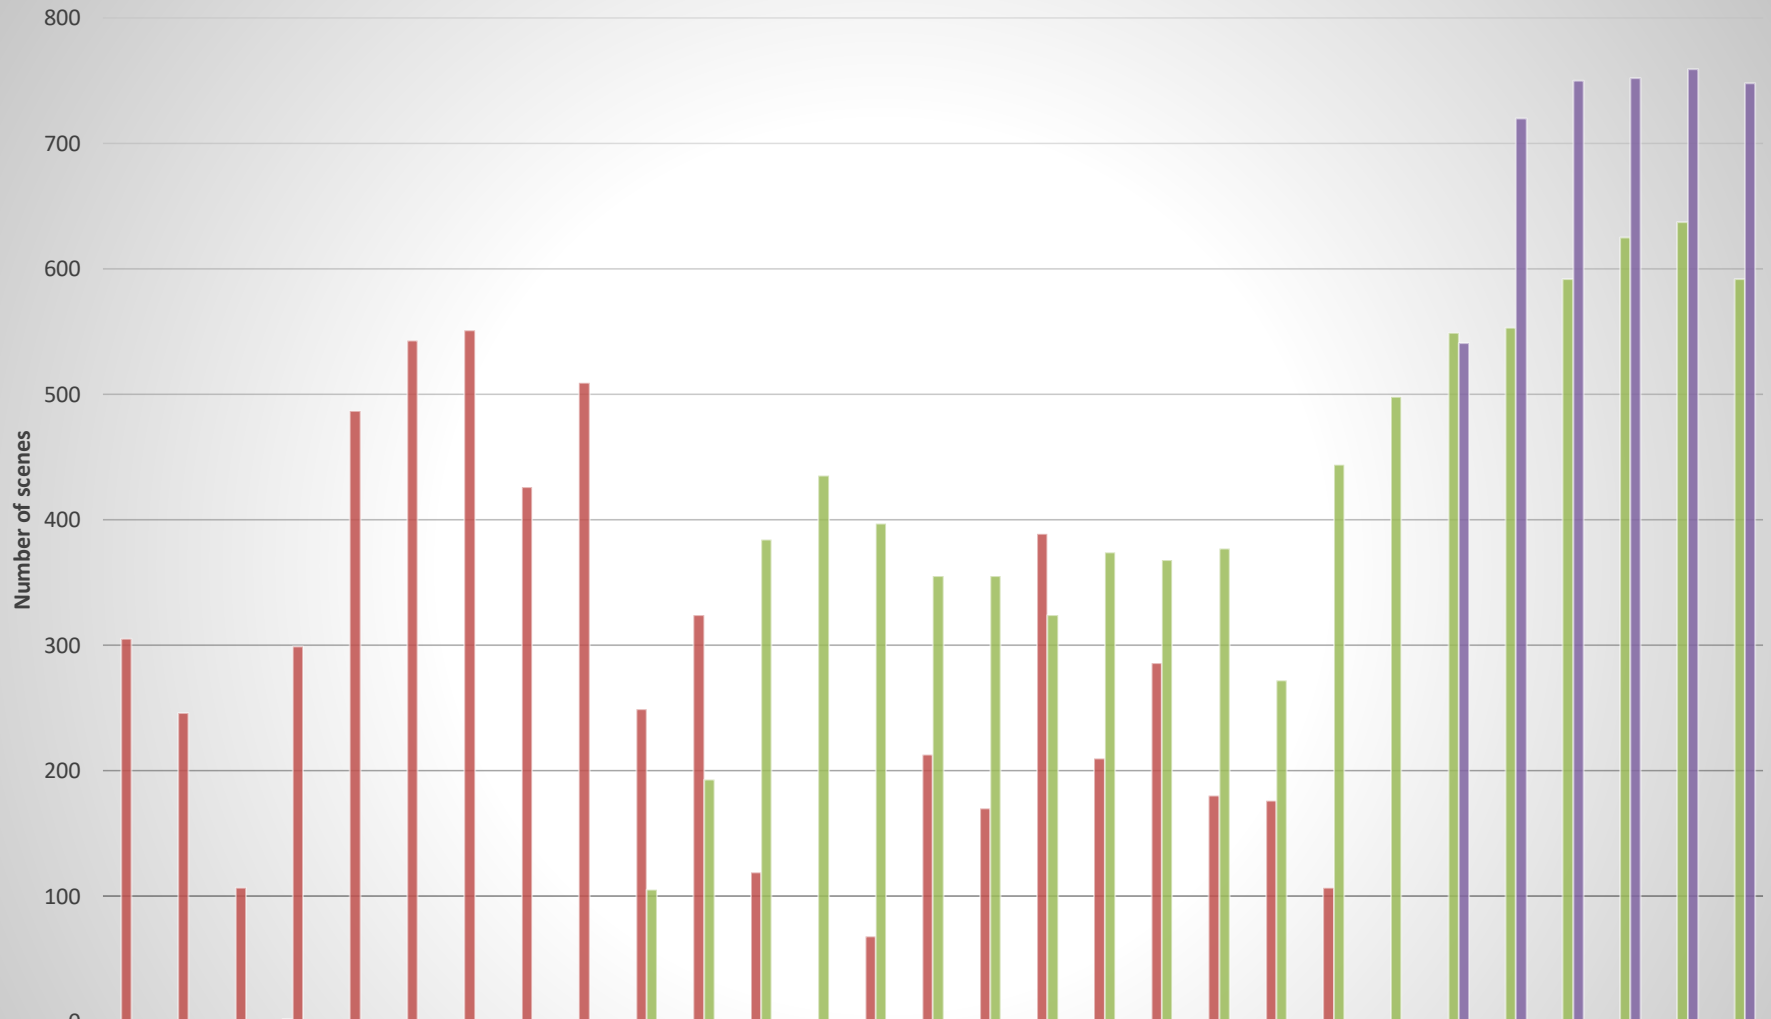

Total Acquired	Mission				Grand Total
Year	L4	L5	L7	L8	Grand Total
1990		305			305
1991		246			246
1992		107			107
1993	2	299			301
1994		487			487
1995		543			543
1996		551			551
1997		426			426
1998		509			509
1999		249	105		354
2000		324	193		517
2001		119	384		503
2002			435		435
2003		68	397		465
2004		213	355		568
2005		170	355		525
2006		389	324		713
2007		210	374		584
2008		286	368		654
2009		180	377		557
2010		176	272		448
2011		107	444		551
2012			498		498
2013			549	541	1090
2014			553	720	1273
2015			592	750	1342
2016			625	752	1377
2017			637	759	1396
2018			592	748	1340
Grand Total	2	5964	8429	4270	18665

All Landsat scenes of Madagascar

	1990	1991	1992	1993	1994	1995	1996	1997	1998	1999	2000	2001	2002	2003	2004	2005	2006	2007	2008	2009	2010	2011	2012	2013	2014	2015	2016	2017	2018
L4	0	0	0	2	0	0	0	0	0	0	0	0	0	0	0	0	0	0	0	0	0	0	0	0	0	0	0	0	0
L5	305	246	107	299	487	543	551	426	509	249	324	119	0	68	213	170	389	210	286	180	176	107	0	0	0	0	0	0	0
L7	0	0	0	0	0	0	0	0	0	105	193	384	435	397	355	355	324	374	368	377	272	444	498	549	553	592	625	637	592
L8	0	0	0	0	0	0	0	0	0	0	0	0	0	0	0	0	0	0	0	0	0	0	541	720	750	752	759	748	