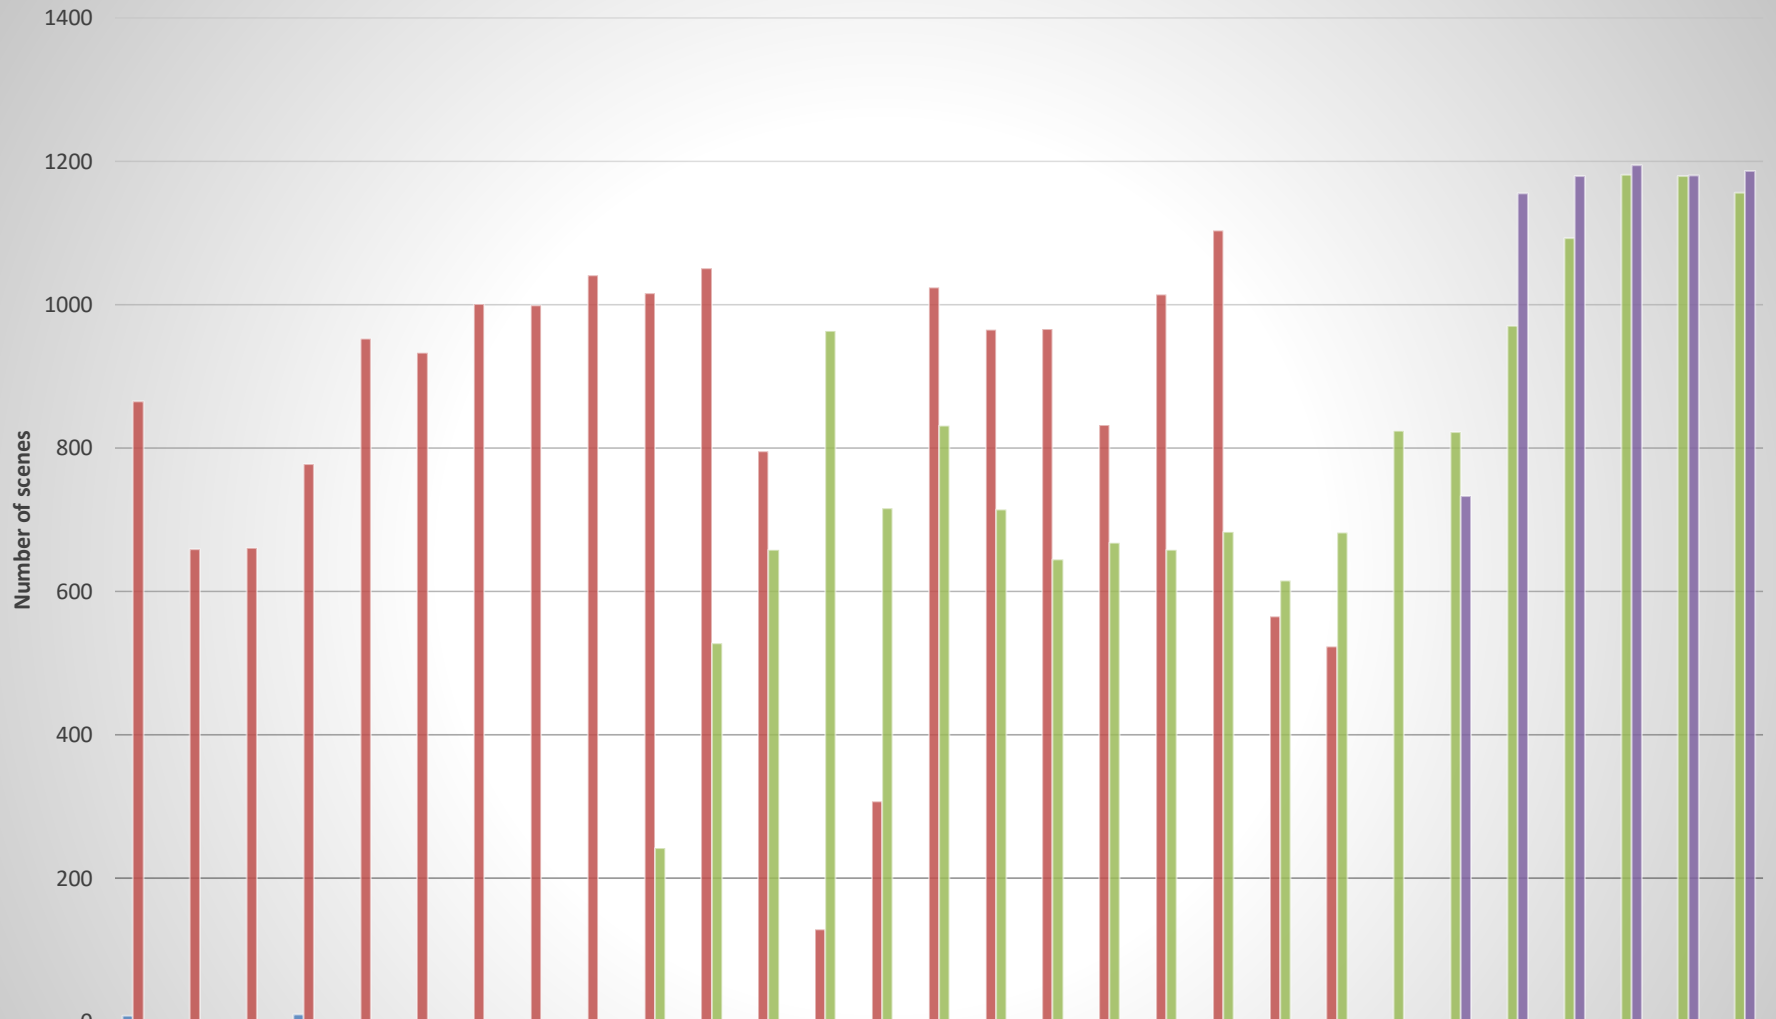

Total Acquired	Mission				Grand Total
Year	L4	L5	L7	L8	Grand Total
1990	8	865			873
1991		659			659
1992	1	661			662
1993	10	778			788
1994		953			953
1995		933			933
1996		1001			1001
1997		999			999
1998		1041			1041
1999		1016	242		1258
2000		1051	528		1579
2001		796	658		1454
2002		129	963		1092
2003		307	716		1023
2004		1024	831		1855
2005		965	714		1679
2006		966	645		1611
2007		832	668		1500
2008		1014	658		1672
2009		1104	683		1787
2010		565	615		1180
2011		523	682		1205
2012			824		824
2013			822	733	1555
2014			971	1155	2126
2015			1093	1179	2272
2016			1181	1195	2376
2017			1179	1180	2359
2018			1156	1187	2343
Grand Total	19	18182	15829	6629	40659

All Landsat scenes of Myanmar

	1990	1991	1992	1993	1994	1995	1996	1997	1998	1999	2000	2001	2002	2003	2004	2005	2006	2007	2008	2009	2010	2011	2012	2013	2014	2015	2016	2017	2018
L4	8	0	1	10	0	0	0	0	0	0	0	0	0	0	0	0	0	0	0	0	0	0	0	0	0	0	0	0	0
L5	865	659	661	778	953	933	1001	999	1041	1016	1051	796	129	307	1024	965	966	832	1014	1104	565	523	0	0	0	0	0	0	0
L7	0	0	0	0	0	0	0	0	0	242	528	658	963	716	831	714	645	668	658	683	615	682	824	822	971	1093	1181	1179	1156
L8	0	0	0	0	0	0	0	0	0	0	0	0	0	0	0	0	0	0	0	0	0	0	733	1155	1179	1195	1180	1187	