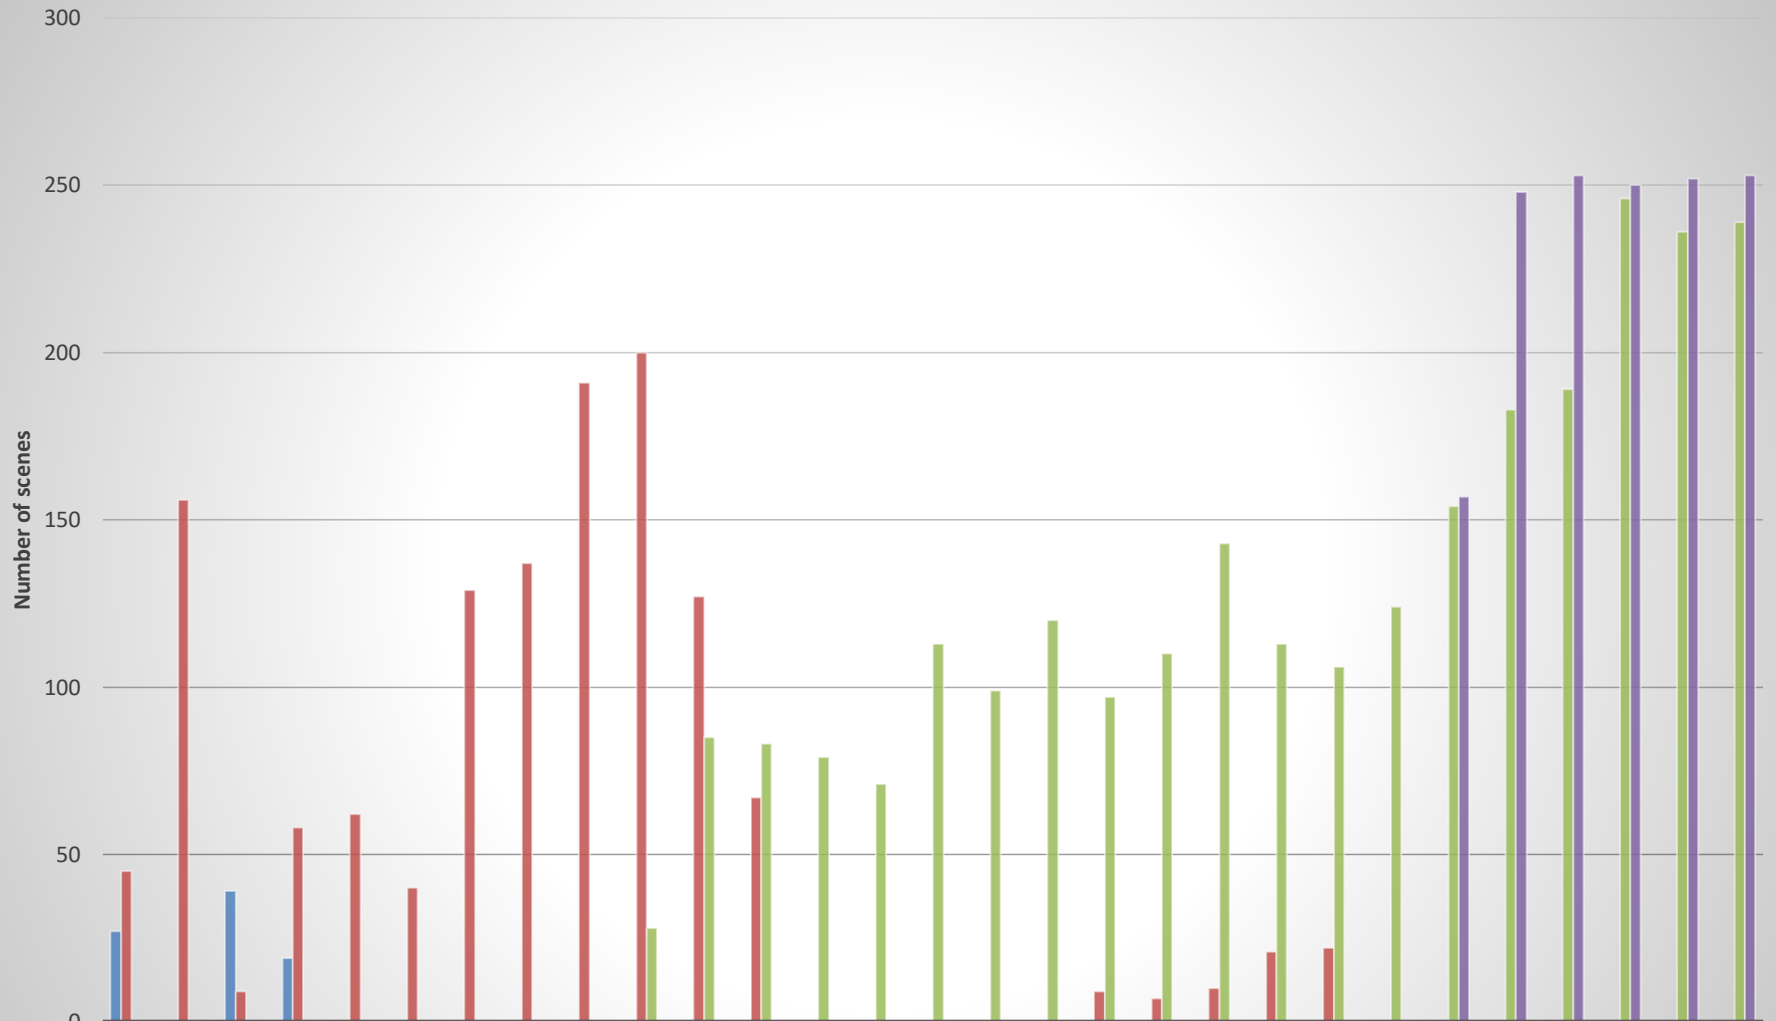

Total Acquired	Mission				
Year	L4	L5	L7	L8	Grand Total
1990	27	45			72
1991		156			156
1992	39	9			48
1993	19	58			77
1994		62			62
1995		40			40
1996		129			129
1997		137			137
1998		191			191
1999		200	28		228
2000		127	85		212
2001		67	83		150
2002			79		79
2003			71		71
2004			113		113
2005			99		99
2006			120		120
2007		9	97		106
2008		7	110		117
2009		10	143		153
2010		21	113		134
2011		22	106		128
2012			124		124
2013			154	157	311
2014			183	248	431
2015			189	253	442
2016			246	250	496
2017			236	252	488
2018			239	253	492
Grand Total	85	1290	2618	1413	5406

All Landsat scenes of Nicaragua

	1990	1991	1992	1993	1994	1995	1996	1997	1998	1999	2000	2001	2002	2003	2004	2005	2006	2007	2008	2009	2010	2011	2012	2013	2014	2015	2016	2017	2018
L4	27	0	39	19	0	0	0	0	0	0	0	0	0	0	0	0	0	0	0	0	0	0	0	0	0	0	0	0	0
L5	45	156	9	58	62	40	129	137	191	200	127	67	0	0	0	0	0	9	7	10	21	22	0	0	0	0	0	0	0
L7	0	0	0	0	0	0	0	0	0	28	85	83	79	71	113	99	120	97	110	143	113	106	124	154	183	189	246	236	239
L8	0	0	0	0	0	0	0	0	0	0	0	0	0	0	0	0	0	0	0	0	0	0	157	248	253	250	252	253	