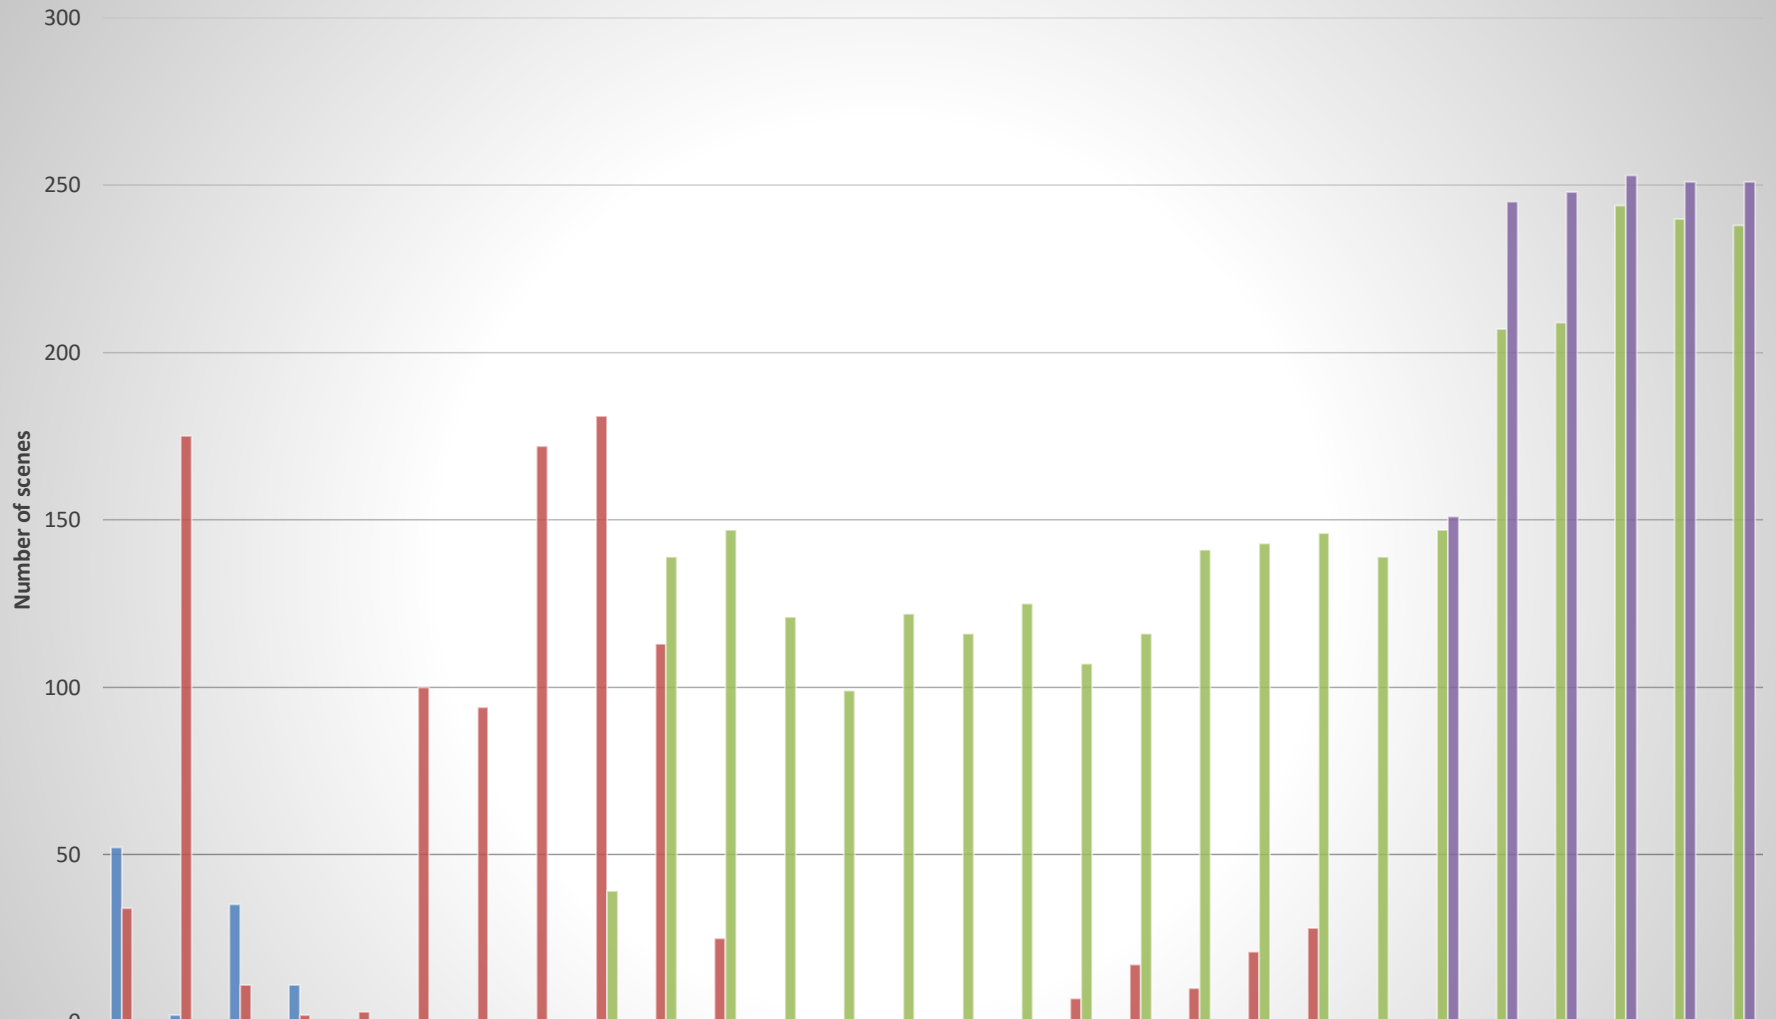

Total Acquired	Mission				
Year	L4	L5	L7	L8	Grand Total
1990	52	34			86
1991	2	175			177
1992	35	11			46
1993	11	2			13
1994		3			3
1996		100			100
1997		94			94
1998		172			172
1999		181	39		220
2000		113	139		252
2001		25	147		172
2002			121		121
2003			99		99
2004			122		122
2005			116		116
2006			125		125
2007		7	107		114
2008		17	116		133
2009		10	141		151
2010		21	143		164
2011		28	146		174
2012			139		139
2013			147	151	298
2014			207	245	452
2015			209	248	457
2016			244	253	497
2017			240	251	491
2018			238	251	489
Grand Total	100	993	2985	1399	5477

All Landsat scenes of Panama

	1990	1991	1992	1993	1994	1996	1997	1998	1999	2000	2001	2002	2003	2004	2005	2006	2007	2008	2009	2010	2011	2012	2013	2014	2015	2016	2017	2018
L4	52	2	35	11	0	0	0	0	0	0	0	0	0	0	0	0	0	0	0	0	0	0	0	0	0	0	0	0
L5	34	175	11	2	3	100	94	172	181	113	25	0	0	0	0	0	7	17	10	21	28	0	0	0	0	0	0	0
L7	0	0	0	0	0	0	0	0	39	139	147	121	99	122	116	125	107	116	141	143	146	139	147	207	209	244	240	238
L8	0	0	0	0	0	0	0	0	0	0	0	0	0	0	0	0	0	0	0	0	0	0	151	245	248	253	251	251