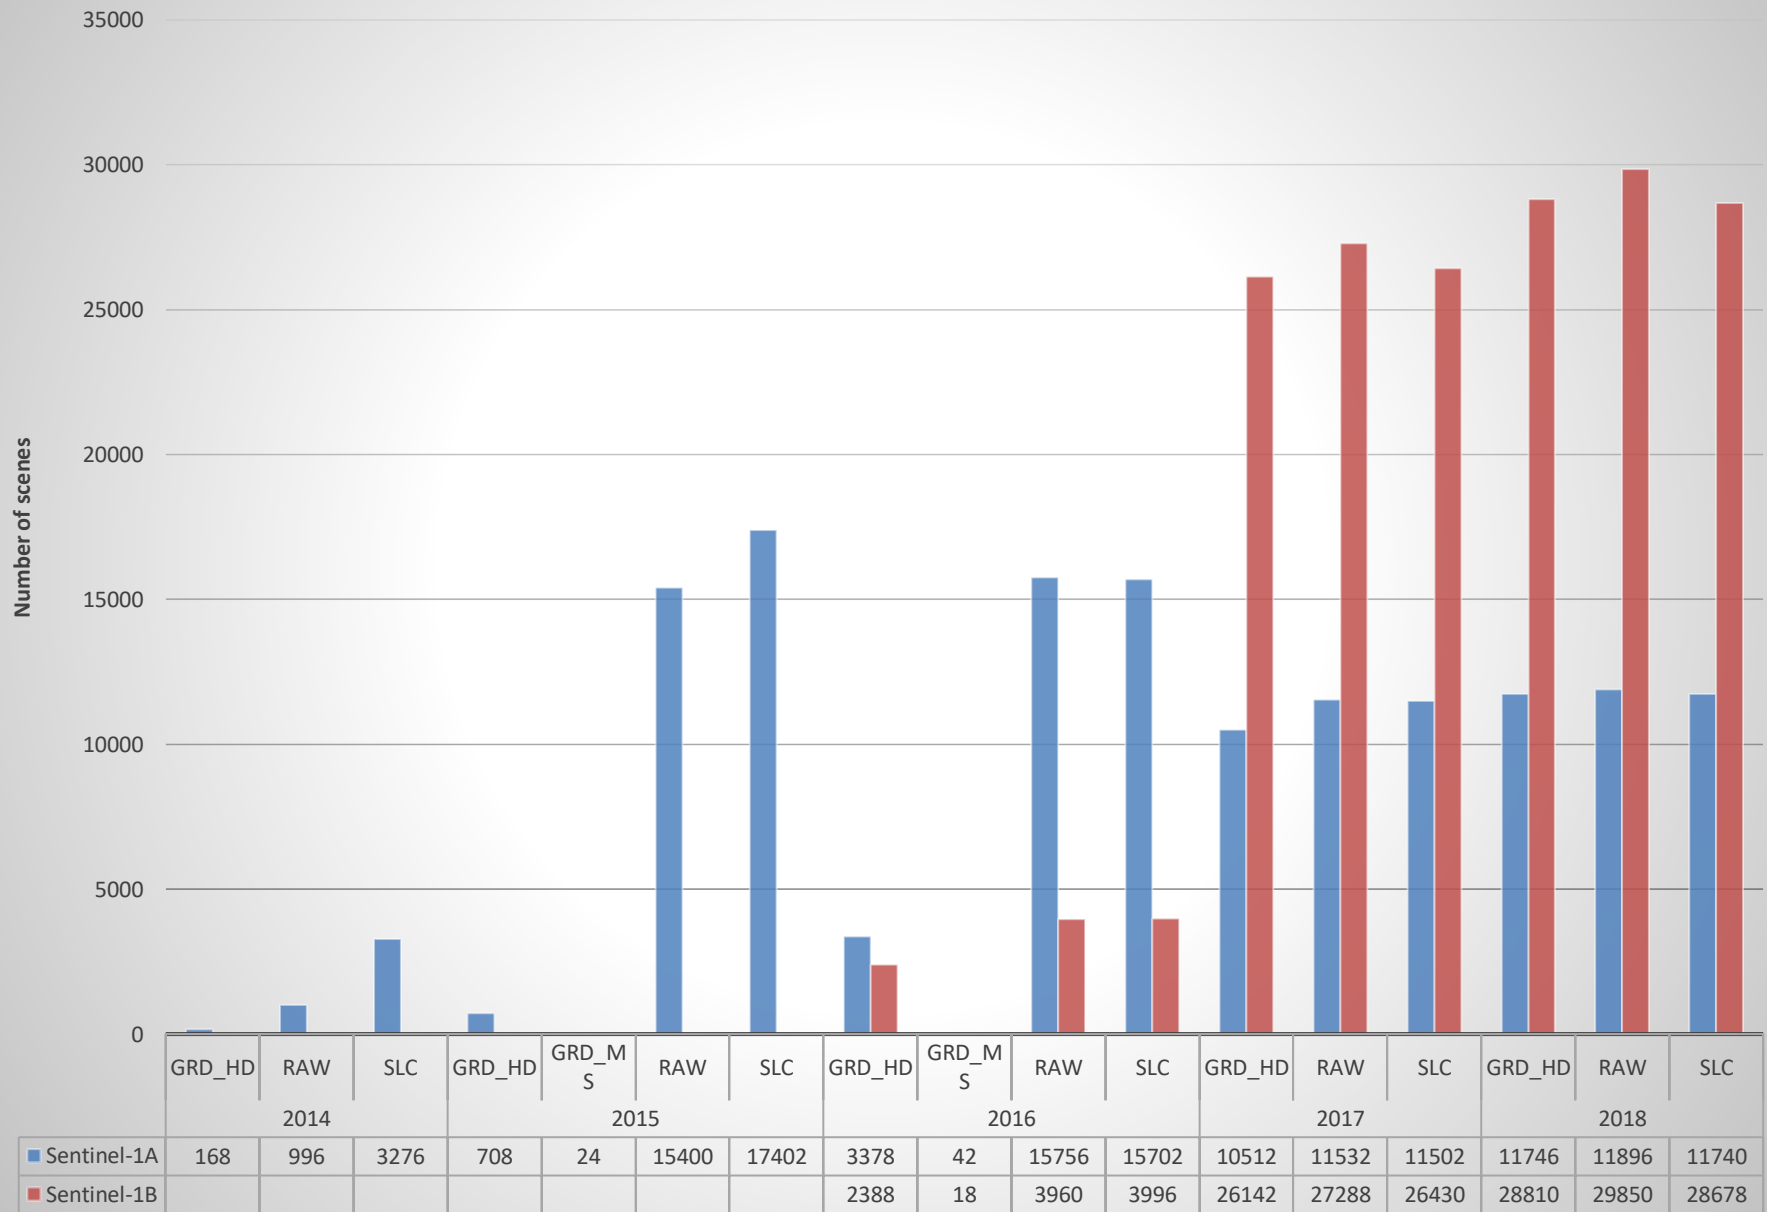

Sentinel-1 Coverage of Argentina

Count of Year		Mission		
Year	Processing Level	Sentinel-1A	Sentinel-1B	Grand Total
2014		4440		4440
	GRD_HD	168		168
	RAW	996		996
	SLC	3276		3276
2015		33534		33534
	GRD_HD	708		708
	GRD_MS	24		24
	RAW	15400		15400
	SLC	17402		17402
2016		34878	10362	45240
	GRD_HD	3378	2388	5766
	GRD_MS	42	18	60
	RAW	15756	3960	19716
	SLC	15702	3996	19698
2017		33546	79860	113406
	GRD_HD	10512	26142	36654
	RAW	11532	27288	38820
	SLC	11502	26430	37932
2018		35382	87338	122720
	GRD_HD	11746	28810	40556
	RAW	11896	29850	41746
	SLC	11740	28678	40418
Grand Total		141780	177560	319340