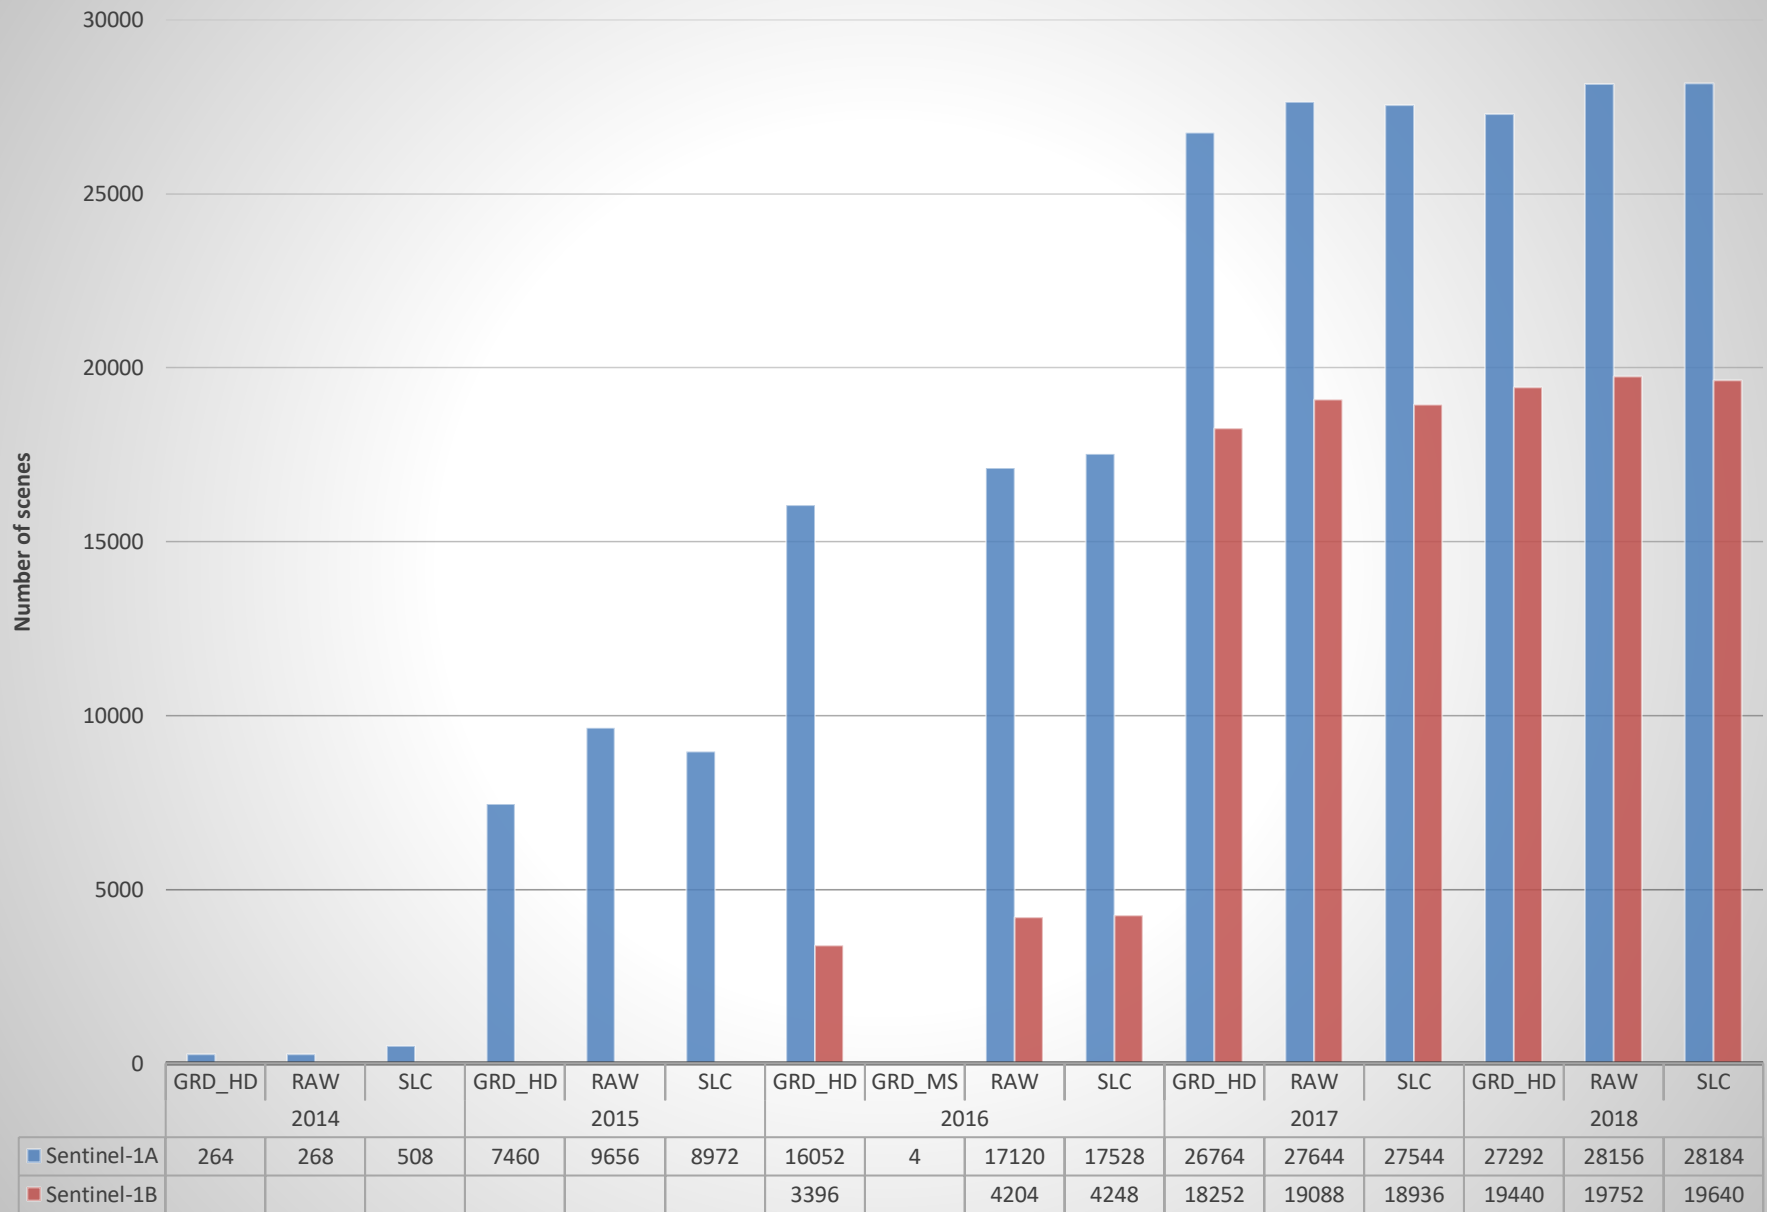

Sentinel-1 Coverage of Brazil

Count of Year		Mission		
Year	Processing Level	Sentinel-1A	Sentinel-1B	Grand Total
2014		1040		1040
	GRD_HD	264		264
	RAW	268		268
	SLC	508		508
2015		26088		26088
	GRD_HD	7460		7460
	RAW	9656		9656
	SLC	8972		8972
2016		50704	11848	62552
	GRD_HD	16052	3396	19448
	GRD_MS	4		4
	RAW	17120	4204	21324
	SLC	17528	4248	21776
2017		81952	56276	138228
	GRD_HD	26764	18252	45016
	RAW	27644	19088	46732
	SLC	27544	18936	46480
2018		83632	58832	142464
	GRD_HD	27292	19440	46732
	RAW	28156	19752	47908
	SLC	28184	19640	47824
Grand Total		243416	126956	370372