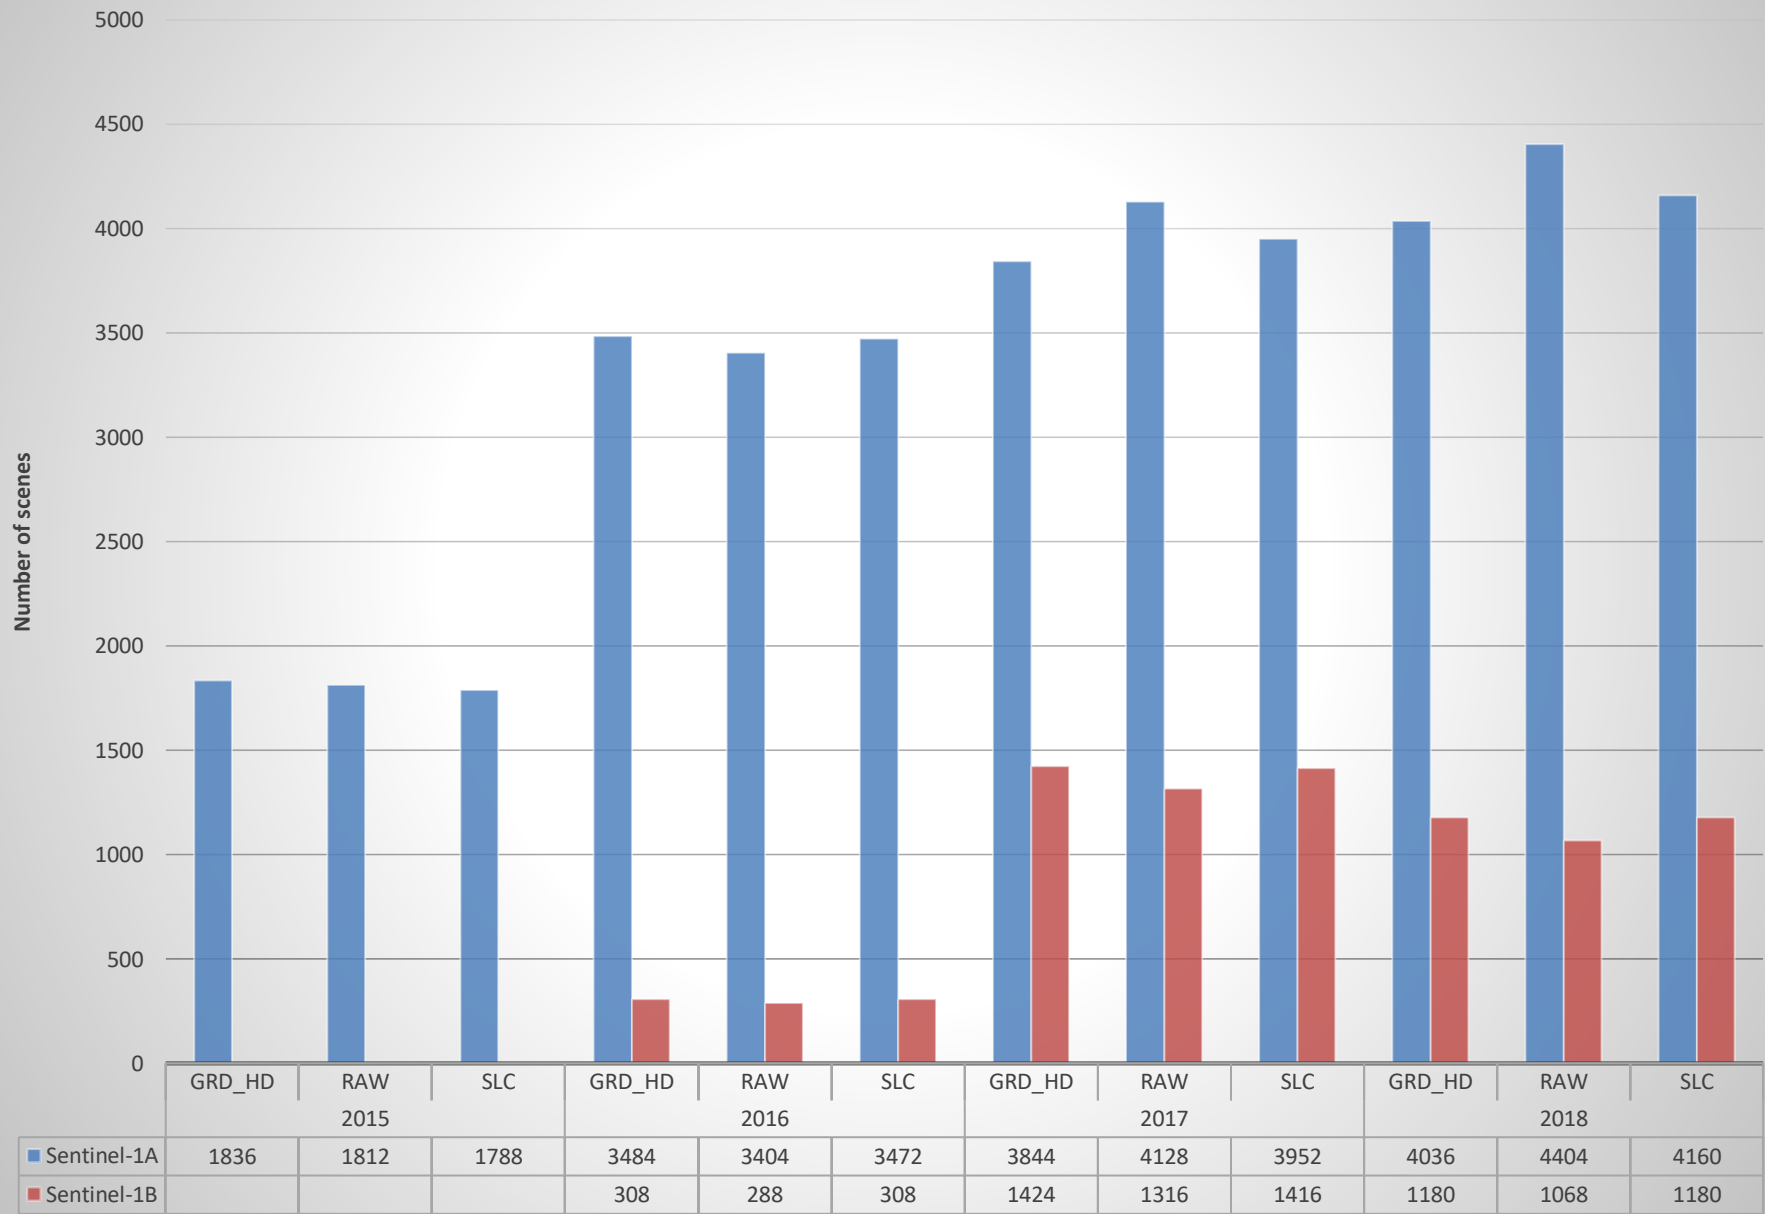

Sentinel-1 Coverage of Cameroon

Count of Year		Mission		
Year	Processing Level	Sentinel-1A	Sentinel-1B	Grand Total
2015		5436		5436
	GRD_HD	1836		1836
	RAW	1812		1812
	SLC	1788		1788
2016		10360	904	11264
	GRD_HD	3484	308	3792
	RAW	3404	288	3692
	SLC	3472	308	3780
2017		11924	4156	16080
	GRD_HD	3844	1424	5268
	RAW	4128	1316	5444
	SLC	3952	1416	5368
2018		12600	3428	16028
	GRD_HD	4036	1180	5216
	RAW	4404	1068	5472
	SLC	4160	1180	5340
Grand Total		40320	8488	48808